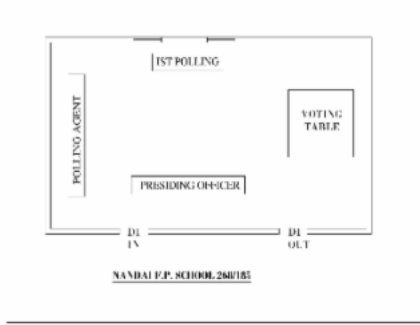

নির্বাচক নিবন্ধন আধিকারিকের স্বাক্ষর

Nazri Naksha

Google Map View

Polling Station Building Front View

Polling Station Front View

Cad View

Key MAP View

বিধানসভা নির্বাচনক্ষেত্রের নং, নাম : 268-পূর্বস্থলা দক্ষিণ  
ভাগ নং, নাম : 1-নান্দাই পূর্বপাড়া