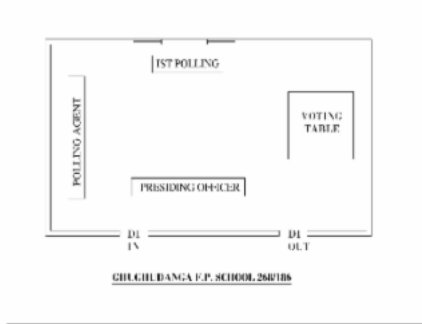

নির্বাচক নিবন্ধন আধিকারিকের স্বাক্ষর

Nazri Naksha

Google Map View

Polling Station Building Front View

Polling Station Front View

Cad View

Key MAP View

1 নাম : খাতন বেওয়া স্বামীর নাম : তেনু সেখ বাড়ির নং : n0014 বয়স : 90 লিঙ্গ : মহিলা	KGX1685700 ফটো উপলব্ধ	2 নাম : সায়রা বিবি স্বামীর নাম : আব্দুল হাসেম সেখ বাড়ির নং : n0145 বয়স : 38 লিঙ্গ : মহিলা	KGX2983930 ফটো উপলব্ধ	3 নাম : মোজাহার বিবি স্বামীর নাম : রেজিব সেখ বাড়ির নং : n0001 বয়স : 84 লিঙ্গ : মহিলা	ZUM1360411 ফটো উপলব্ধ
4 নাম : কেরাবুল সেখ পিতার নাম : আব্দুল সেখ বাড়ির নং : n0001 বয়স : 39 লিঙ্গ : পুরুষ	KGX2667459 ফটো উপলব্ধ	5 নাম : সফিরুল সেখ পিতার নাম : আব্দুল সেখ বাড়ির নং : n0001 বয়স : 35 লিঙ্গ : পুরুষ	ZUM1331263 ফটো উপলব্ধ	6 নাম : সেবির সেখ পিতার নাম : রেজিব সেখ বাড়ির নং : n0001 বয়স : 47 লিঙ্গ : পুরুষ	KGX2478030 ফটো উপলব্ধ
7 নাম : আনিকুল সেখ পিতার নাম : আব্দুল সেখ বাড়ির নং : n0001 বয়স : 36 লিঙ্গ : পুরুষ	ZUM1740703 ফটো উপলব্ধ	8 নাম : মাহেলা বিবি স্বামীর নাম : তুফান সেখ বাড়ির নং : n0019 বয়স : 50 লিঙ্গ : মহিলা	KGX2477446 ফটো উপলব্ধ	9 নাম : তুফান সেখ পিতার নাম : হোসেন সেখ বাড়ির নং : n0019 বয়স : 45 লিঙ্গ : পুরুষ	KGX1685890 ফটো উপলব্ধ
10 নাম : মনুরা বিবি স্বামীর নাম : হোসেন আলি সেখ বাড়ির নং : n0020 বয়স : 48 লিঙ্গ : মহিলা	ZUM1543586 ফটো উপলব্ধ	11 নাম : হজরত সেখ পিতার নাম : হোসেন আলি সেখ বাড়ির নং : n0020 বয়স : 42 লিঙ্গ : পুরুষ	ZUM1421999 ফটো উপলব্ধ	12 নাম : রিপন সেখ পিতার নাম : হোসেন আলি সেখ বাড়ির নং : n0020 বয়স : 33 লিঙ্গ : পুরুষ	ZUM1421981 ফটো উপলব্ধ
13 নাম : শাবানা বিবি স্বামীর নাম : স্বপন সেখ বাড়ির নং : n0020 বয়স : 32 লিঙ্গ : মহিলা	ZUM1422146 ফটো উপলব্ধ	14 নাম : ফজর আলি সেখ পিতার নাম : ক্ষুদ্র সেখ বাড়ির নং : n0048 বয়স : 29 লিঙ্গ : পুরুষ	ZUM1740497 ফটো উপলব্ধ	15 নাম : আসরফ সেখ পিতার নাম : খুদ্র সেখ বাড়ির নং : n0048 বয়স : 49 লিঙ্গ : পুরুষ	KGX1685833 ফটো উপলব্ধ
16 নাম : শাহানা বিবি স্বামীর নাম : গোপাল সেখ বাড়ির নং : n0048 বয়স : 32 লিঙ্গ : মহিলা	ZUM1543222 ফটো উপলব্ধ	17 নাম : সুরজীনা বিবি স্বামীর নাম : বাহার সেখ বাড়ির নং : n0042 বয়স : 39 লিঙ্গ : মহিলা	ZUM0773036 ফটো উপলব্ধ	18 নাম : বাজানুর বিবি স্বামীর নাম : রাফিকুল সেখ বাড়ির নং : n0042 বয়স : 36 লিঙ্গ : মহিলা	ZUM1330711 ফটো উপলব্ধ
19 নাম : রুবেদা বেওয়া সেখ স্বামীর নাম : সফিরুল সেখ বাড়ির নং : n0084 বয়স : 81 লিঙ্গ : মহিলা	ZUM2628816 ফটো উপলব্ধ	20 নাম : বাহার সেখ পিতার নাম : লাল মহঃ সেখ বাড়ির নং : n0042 বয়স : 43 লিঙ্গ : পুরুষ	KGX2477867 ফটো উপলব্ধ	21 নাম : রাবিয়াবিবি স্বামীর নাম : ইয়াদ আলি সেখ বাড়ির নং : n0052 বয়স : 72 লিঙ্গ : মহিলা	WB/40/277/420145 ফটো উপলব্ধ
22 নাম : জাহাঙ্গীর সেখ পিতার নাম : ইয়াদ আলি সেখ বাড়ির নং : n0052 বয়স : 50 লিঙ্গ : পুরুষ	WB/40/277/420460 ফটো উপলব্ধ	23 নাম : হুসেনারা বিবি স্বামীর নাম : জাহাঙ্গীর সেখ বাড়ির নং : n0052 বয়স : 43 লিঙ্গ : মহিলা	ZUM1331156 ফটো উপলব্ধ	24 নাম : হালিম সেখ পিতার নাম : ইয়াদ আলি সেখ বাড়ির নং : n0052 বয়স : 44 লিঙ্গ : পুরুষ	ZUM1653864 ফটো উপলব্ধ
25 নাম : আলিম সেখ পিতার নাম : ইয়াদ আলি সেখ বাড়ির নং : n0052 বয়স : 43 লিঙ্গ : পুরুষ	ZUM1330752 ফটো উপলব্ধ	26 নাম : ইলতুস সেখ পিতার নাম : শোভান সেখ বাড়ির নং : n0035 বয়স : 62 লিঙ্গ : পুরুষ	ZUM2461606 ফটো উপলব্ধ	27 নাম : মায়াতন বিবি স্বামীর নাম : ইলতুস সেখ বাড়ির নং : n0035 বয়স : 55 লিঙ্গ : মহিলা	ZUM2461598 ফটো উপলব্ধ
28 নাম : জসিম উদ্দিন সেখ পিতার নাম : ইলতুস সেখ বাড়ির নং : n0035 বয়স : 49 লিঙ্গ : পুরুষ	KGX2477305 ফটো উপলব্ধ	29 নাম : ওয়াসীম সেখ পিতার নাম : ইলতুস সেখ বাড়ির নং : n0035 বয়স : 34 লিঙ্গ : পুরুষ	ZUM1331198 ফটো উপলব্ধ	30 নাম : রাইহান সেখ পিতার নাম : শোভান সেখ বাড়ির নং : n0035 বয়স : 50 লিঙ্গ : পুরুষ	KGX2849818 ফটো উপলব্ধ