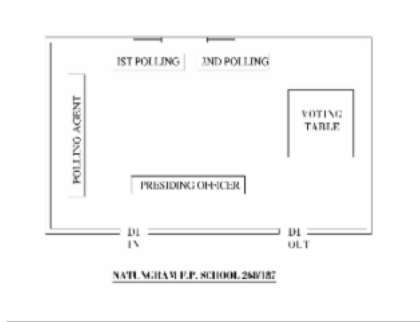

নির্বাচক নিবন্ধন আধিকারিকের স্বাক্ষর

Nazri Naksha

Google Map View

Polling Station Building Front View

Polling Station Front View

Cad View

Key MAP View

1 নাম : ফতেমাবিবি স্বামীর নাম : কাশেম মল্লিক বাবুর নং : n0111 বয়স : 75 লিঙ্গ : মহিলা ZUM2692986 ফটো উপলব্ধ	2 নাম : কাশেম আলি মল্লিক পিতার নাম : মহিরুদ্দিন মল্লিক বাবুর নং : n0111 বয়স : 73 লিঙ্গ : পুরুষ ZUM2196772 ফটো উপলব্ধ	3 নাম : জাফর সিদ্দিক মল্লিক পিতার নাম : কাশেম আলি মল্লিক বাবুর নং : n0111 বয়স : 37 লিঙ্গ : পুরুষ KGX2667764 ফটো উপলব্ধ
4 নাম : আলিয়া বেগম স্বামীর নাম : কাশেম আলি মল্লিক বাবুর নং : n0112 বয়স : 70 লিঙ্গ : মহিলা WB/40/277/423069 ফটো উপলব্ধ	5 নাম : কবীরহোসেন মল্লিক পিতার নাম : কাশেম মল্লিক বাবুর নং : n0112 বয়স : 52 লিঙ্গ : পুরুষ WB/40/277/423378 ফটো উপলব্ধ	6 নাম : আলি হোসেন মল্লিক পিতার নাম : কাশেম আলি মল্লিক বাবুর নং : n0112 বয়স : 47 লিঙ্গ : পুরুষ KGX1686351 ফটো উপলব্ধ
7 নাম : রাবেয়াবিবি মল্লিক স্বামীর নাম : কবিরহোসেন মল্লিক বাবুর নং : n0112 বয়স : 45 লিঙ্গ : মহিলা KGX1686526 ফটো উপলব্ধ	8 নাম : শম্পা বিবি মল্লিক স্বামীর নাম : আলি হোসেন মল্লিক বাবুর নং : n0112 বয়স : 41 লিঙ্গ : মহিলা ZUM1208487 ফটো উপলব্ধ	9 নাম : ছমেনাবিবি স্বামীর নাম : বাবর আলি সেখ বাবুর নং : n0104 বয়স : 70 লিঙ্গ : মহিলা KGX0826669 ফটো উপলব্ধ
10 নাম : আজিরুল সেখ পিতার নাম : মজিবর সেখ বাবুর নং : n0121 বয়স : 32 লিঙ্গ : পুরুষ ZUM1422914 ফটো উপলব্ধ	11 নাম : মরিয়ম বেগম স্বামীর নাম : জাকের সেখ বাবুর নং : n0123 বয়স : 45 লিঙ্গ : মহিলা ZUM1422906 ফটো উপলব্ধ	12 নাম : কালো সেখ মায়ের নাম : মরিয়ম বেগম বাবুর নং : নুতনগ্রাম বয়স : 32 লিঙ্গ : মহিলা ZUM2590404 ফটো উপলব্ধ
13 নাম : রুবিয়া বিবি স্বামীর নাম : সাইদুল সেখ বাবুর নং : n0124 বয়স : 34 লিঙ্গ : মহিলা ZUM1422252 ফটো উপলব্ধ	14 নাম : জাহানারা বিবি স্বামীর নাম : রাইসুদ্দিন সেখ বাবুর নং : n0127 বয়স : 38 লিঙ্গ : মহিলা ZUM1423003 ফটো উপলব্ধ	15 নাম : রিনু সেখ পিতার নাম : রাইসুদ্দিন সেখ বাবুর নং : n0127 বয়স : 35 লিঙ্গ : পুরুষ ZUM1422724 ফটো উপলব্ধ
16 নাম : সোনালী বিবি স্বামীর নাম : নূর আমিন সেখ বাবুর নং : n0172 বয়স : 36 লিঙ্গ : মহিলা ZUM1422716 ফটো উপলব্ধ	17 নাম : সাইদ সেখ মায়ের নাম : ফুলন বিবি বাবুর নং : n0172 বয়স : 35 লিঙ্গ : পুরুষ ZUM1423086 ফটো উপলব্ধ	18 নাম : দোলেনা বিবি সেখ স্বামীর নাম : ইয়ার আলি সেখ বাবুর নং : n0174 বয়স : 53 লিঙ্গ : মহিলা ZUM2621282 ফটো উপলব্ধ
19 নাম : কাবিরুল সেখ পিতার নাম : রহমান সেখ বাবুর নং : n0174 বয়স : 50 লিঙ্গ : পুরুষ WB/40/277/423591 ফটো উপলব্ধ	20 নাম : শেফালী বিবি স্বামীর নাম : মোজিবুল সেখ বাবুর নং : n0177 বয়স : 33 লিঙ্গ : মহিলা ZUM1422476 ফটো উপলব্ধ	21 নাম : সাহানারা খাতুন পিতার নাম : আমির আলি বাবুর নং : n0186 বয়স : 37 লিঙ্গ : মহিলা ZUM1422781 ফটো উপলব্ধ
22 নাম : আকবর আলি সেখ পিতার নাম : আমির আলি সেখ বাবুর নং : n0186 বয়স : 34 লিঙ্গ : পুরুষ ZUM1422799 ফটো উপলব্ধ	23 নাম : ললিমা বিবি স্বামীর নাম : আবদুল আলি সেখ বাবুর নং : n0188 বয়স : 37 লিঙ্গ : মহিলা ZUM1423029 ফটো উপলব্ধ	24 নাম : শেরজানবিবি স্বামীর নাম : আবদুল আলি সেখ বাবুর নং : n0210 বয়স : 75 লিঙ্গ : মহিলা WB/40/277/420279 ফটো উপলব্ধ
25 নাম : জোসনারা বিবি স্বামীর নাম : খুরসেদ সেখ বাবুর নং : n0215 বয়স : 59 লিঙ্গ : মহিলা WB/08/052/105298 ফটো উপলব্ধ	26 নাম : সাহেবা বিবি স্বামীর নাম : গোলাম সেখ বাবুর নং : n0217 বয়স : 41 লিঙ্গ : মহিলা KGX2415677 ফটো উপলব্ধ	27 নাম : জামিরুল সেখ মায়ের নাম : মজিব বিবি বাবুর নং : n0025 বয়স : 37 লিঙ্গ : পুরুষ ZUM0778332 ফটো উপলব্ধ
28 নাম : মফিজুল সেখ পিতার নাম : আজিদ সেখ বাবুর নং : n0025 বয়স : 42 লিঙ্গ : পুরুষ KGX2667558 ফটো উপলব্ধ	29 নাম : আজমিরা বিবি স্বামীর নাম : মফিজুল সেখ বাবুর নং : n0025 বয়স : 40 লিঙ্গ : মহিলা KGX2479459 ফটো উপলব্ধ	30 নাম : মাকিয়া বিবি সেখ স্বামীর নাম : মফিজুল সেখ বাবুর নং : n0025 বয়স : 39 লিঙ্গ : মহিলা KGX3066255 ফটো উপলব্ধ