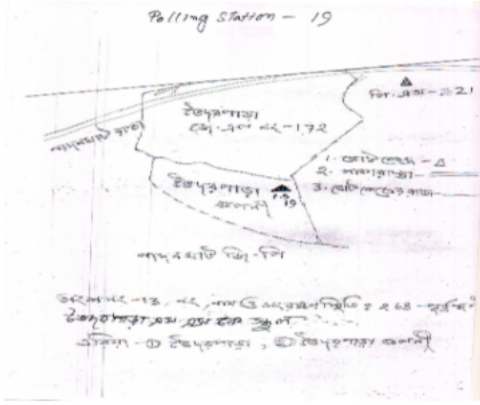

Nazri Naksha