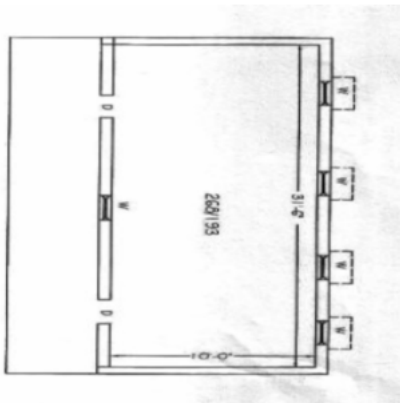

নির্বাচক নিবন্ধন আধিকারিকের স্বাক্ষর

Nazri Naksha

Google Map View

Polling Station Building Front View

Polling Station Front View

Cad View

Key MAP View

1 নাম : সূর্য প্রসাদ বাইল পিতার নাম: প্রভাত কুমার বাইল বাড়ির নং : n0117 বয়স : 38 লিঙ্গ : পুরুষ	KGX2668515 ফটো উপলব্ধ	2 নাম : সুপর্ণা বাইল স্বামীর নাম: সূর্য প্রসাদ বাইল বাড়ির নং : n0117 বয়স : 30 লিঙ্গ : মহিলা	ZUM1742220 ফটো উপলব্ধ	3 নাম : স্বপন কুমার বাইল পিতার নাম: ক্ষুদিরাম বাইল বাড়ির নং : n0117 বয়স : 63 লিঙ্গ : পুরুষ	WB/40/277/432657 ফটো উপলব্ধ
4 নাম : সঞ্জু বাইল পিতার নাম: স্বপন কুমার বাইল বাড়ির নং : n0117 বয়স : 35 লিঙ্গ : পুরুষ	ZUM1360577 ফটো উপলব্ধ	5 নাম : অনিমা বাইল স্বামীর নাম: জয়দেব বাইল বাড়ির নং : n0117 বয়স : 49 লিঙ্গ : মহিলা	KGX1689371 ফটো উপলব্ধ	6 নাম : জয়াবতী বাইল স্বামীর নাম: সন্তোষ বাইল বাড়ির নং : n0117 বয়স : 60 লিঙ্গ : মহিলা	KGX1689363 ফটো উপলব্ধ
7 নাম : চায়না বাইল স্বামীর নাম: স্বপন বাইল বাড়ির নং : n0117 বয়স : 59 লিঙ্গ : মহিলা	WB/40/277/432463 ফটো উপলব্ধ	8 নাম : সুরজিৎ বাইল পিতার নাম: মনু কুমার বাইল বাড়ির নং : n0117 বয়স : 42 লিঙ্গ : পুরুষ	KGX2483543 ফটো উপলব্ধ	9 নাম : শুভেন্দু বাইল পিতার নাম: সন্তোষ বাইল বাড়ির নং : n0117 বয়স : 34 লিঙ্গ : পুরুষ	ZUM1547199 ফটো উপলব্ধ
10 নাম : দিব্যেন্দু বাইল পিতার নাম: সন্তোষ বাইল বাড়ির নং : n0117 বয়স : 31 লিঙ্গ : পুরুষ	ZUM1547173 ফটো উপলব্ধ	11 নাম : মনু কুমার বাইল পিতার নাম: ক্ষুদিরাম বাইল বাড়ির নং : n0117 বয়স : 72 লিঙ্গ : পুরুষ	ZUM2483758 ফটো উপলব্ধ	12 নাম : ভারতী বাইল স্বামীর নাম: মনু বাইল বাড়ির নং : n0117 বয়স : 67 লিঙ্গ : মহিলা	WB/40/277/432141 ফটো উপলব্ধ
13 নাম : সুজয় বাইল পিতার নাম: মনু বাইল বাড়ির নং : n0117 বয়স : 46 লিঙ্গ : পুরুষ	KGX1689595 ফটো উপলব্ধ	14 নাম : সনজিৎ বাইল পিতার নাম: মনু বাইল বাড়ির নং : n0117 বয়স : 39 লিঙ্গ : পুরুষ	KGX2484608 ফটো উপলব্ধ	15 নাম : প্রভাত কুমার বাইল পিতার নাম: ক্ষুদিরাম বাইল বাড়ির নং : n0117 বয়স : 70 লিঙ্গ : পুরুষ	WB/40/277/432493 ফটো উপলব্ধ
16 নাম : সুভদ্রা বাইল স্বামীর নাম: প্রভাত কুমার বাইল বাড়ির নং : n0117 বয়স : 63 লিঙ্গ : মহিলা	WB/40/277/432457 ফটো উপলব্ধ	17 নাম : সাথী বাইল স্বামীর নাম: সনজিৎ বাইল বাড়ির নং : n0117 বয়স : 27 লিঙ্গ : মহিলা	NGB1997485 ফটো উপলব্ধ	18 নাম : পলি বাইল স্বামীর নাম: শুভেন্দু বাইল বাড়ির নং : n0117 বয়স : 30 লিঙ্গ : মহিলা	ZUM1830314 ফটো উপলব্ধ
19 নাম : মৌমিতা বাইল স্বামীর নাম: সঞ্জু বাইল বাড়ির নং : n0117 বয়স : 30 লিঙ্গ : মহিলা	ZUM1830264 ফটো উপলব্ধ	20 নাম : জবা কুমুম বাইল স্বামীর নাম: সুরজিৎ বাইল বাড়ির নং : n0117 বয়স : 36 লিঙ্গ : মহিলা	ZUM1830207 ফটো উপলব্ধ	21 নাম : সীমা বাইল স্বামীর নাম: তারক বাইল বাড়ির নং : n0219 বয়স : 38 লিঙ্গ : মহিলা	KGX2683019 ফটো উপলব্ধ
22 নাম : বিধান বাইল পিতার নাম: জয়দেব বাইল বাড়ির নং : এন0117 বয়স : 22 লিঙ্গ : পুরুষ	ZUM2479384 ফটো উপলব্ধ	23 নাম : জয়দেব বাইল পিতার নাম: ক্ষুদিরাম বাইল বাড়ির নং : n0117 বয়স : 62 লিঙ্গ : পুরুষ	ZUM2191690 ফটো উপলব্ধ	24 নাম : বরণ কর্মকার পিতার নাম: লালু কর্মকার বাড়ির নং : নাগরগাছি বয়স : 21 লিঙ্গ : পুরুষ	ZUM2562312 ফটো উপলব্ধ
25 নাম : রনজিৎ কর্মকার পিতার নাম: লক্ষ্মীকান্ত কর্মকার বাড়ির নং : n0102 বয়স : 40 লিঙ্গ : পুরুষ	KGX2668457 ফটো উপলব্ধ	26 নাম : লক্ষী কর্মকার পিতার নাম: ভোলানাথ কর্মকার বাড়ির নং : n0102 বয়স : 67 লিঙ্গ : পুরুষ	WB/40/277/432555 ফটো উপলব্ধ	27 নাম : পূর্ণিমা কর্মকার স্বামীর নাম: লক্ষী কর্মকার বাড়ির নং : n0102 বয়স : 64 লিঙ্গ : মহিলা	KGX1688662 ফটো উপলব্ধ
28 নাম : অনিতা কর্মকার স্বামীর নাম: গদাধর কর্মকার বাড়ির নং : n0103 বয়স : 50 লিঙ্গ : মহিলা	WB/40/277/432131 ফটো উপলব্ধ	29 নাম : রাজু কর্মকার পিতার নাম: গদাধর কর্মকার বাড়ির নং : n0103 বয়স : 34 লিঙ্গ : পুরুষ	ZUM1547207 ফটো উপলব্ধ	30 নাম : বার্না কর্মকার স্বামীর নাম: লালু কর্মকার বাড়ির নং : n0104 বয়স : 51 লিঙ্গ : মহিলা	WB/12/078/108877 ফটো উপলব্ধ