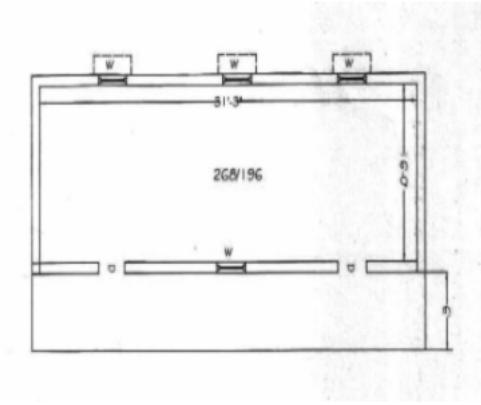

নির্বাচক নিবন্ধন আধিকারিকের স্বাক্ষর

Nazri Naksha

Google Map View

Polling Station Building Front View

Polling Station Front View

Cad View

Key MAP View

1 নাম : মিনতী ঘোষ স্বামীর নাম: বংশীধর ঘোষ বাড়ির নং : n0067 বয়স : 59 লিঙ্গ : মহিলা	KGX1700459 ফটো উপলব্ধ	2 নাম : কাজল কুমার ঘোষ পিতার নাম: বংশীধর ঘোষ বাড়ির নং : n0067 বয়স : 37 লিঙ্গ : মহিলা	KGX2996643 ফটো উপলব্ধ	3 নাম : দিলীপ ঘোষ পিতার নাম: কালীপদ ঘোষ বাড়ির নং : n0067 বয়স : 57 লিঙ্গ : পুরুষ	WB/40/277/549022 ফটো উপলব্ধ
4 নাম : মিতা ঘোষ স্বামীর নাম: দিলীপ ঘোষ বাড়ির নং : n0067 বয়স : 45 লিঙ্গ : মহিলা	KGX1700475 ফটো উপলব্ধ	5 নাম : কৃপাসিন্দু ঘোষ পিতার নাম: হারাধন ঘোষ বাড়ির নং : n0069 বয়স : 64 লিঙ্গ : পুরুষ	KGX1700897 ফটো উপলব্ধ	6 নাম : সরস্বতী ঘোষ স্বামীর নাম: কৃপাসিন্দু ঘোষ বাড়ির নং : n0069 বয়স : 59 লিঙ্গ : মহিলা	KGX2892644 ফটো উপলব্ধ
7 নাম : ভবসিন্দু ঘোষ পিতার নাম: হারাধন ঘোষ বাড়ির নং : n0069 বয়স : 57 লিঙ্গ : পুরুষ	WB/40/277/549442 ফটো উপলব্ধ	8 নাম : রনজিত ঘোষ পিতার নাম: লক্ষন ঘোষ বাড়ির নং : n0118 বয়স : 66 লিঙ্গ : পুরুষ	WB/40/277/549568 ফটো উপলব্ধ	9 নাম : অতনু ঘোষ পিতার নাম: রনজিত ঘোষ বাড়ির নং : n0118 বয়স : 36 লিঙ্গ : পুরুষ	ZUM1211234 ফটো উপলব্ধ
10 নাম : সরোজ ঘোষ পিতার নাম: নারায়ন চন্দ্র ঘোষ বাড়ির নং : n0119 বয়স : 35 লিঙ্গ : পুরুষ	ZUM1119015 ফটো উপলব্ধ	11 নাম : বিভা ঘোষ স্বামীর নাম: শরদিন্দু ঘোষ বাড়ির নং : n0120 বয়স : 52 লিঙ্গ : মহিলা	WB/40/277/549463 ফটো উপলব্ধ	12 নাম : জয়ন্তী ঘোষ স্বামীর নাম: অরবিন্দ ঘোষ বাড়ির নং : n0120 বয়স : 58 লিঙ্গ : মহিলা	WB/40/277/549464 ফটো উপলব্ধ
13 নাম : সোমা ঘোষ স্বামীর নাম: অচিন্ত্য ঘোষ বাড়ির নং : n0061 বয়স : 42 লিঙ্গ : মহিলা	KGX2247120 ফটো উপলব্ধ	14 নাম : অসিত ঘোষ পিতার নাম: মাধব ঘোষ বাড়ির নং : n0062 বয়স : 58 লিঙ্গ : পুরুষ	WB/40/277/549540 ফটো উপলব্ধ	15 নাম : রানু ঘোষ স্বামীর নাম: অসিত ঘোষ বাড়ির নং : n0062 বয়স : 48 লিঙ্গ : মহিলা	KGX1701432 ফটো উপলব্ধ
16 নাম : অশোক ঘোষ পিতার নাম: মাধব ঘোষ বাড়ির নং : n0062 বয়স : 56 লিঙ্গ : পুরুষ	WB/40/277/549693 ফটো উপলব্ধ	17 নাম : নিমাই ঘোষ পিতার নাম: ফটিক ঘোষ বাড়ির নং : n0063 বয়স : 65 লিঙ্গ : পুরুষ	WB/40/277/549570 ফটো উপলব্ধ	18 নাম : মালতি ঘোষ স্বামীর নাম: নিমাই ঘোষ বাড়ির নং : n0063 বয়স : 59 লিঙ্গ : মহিলা	WB/40/277/549579 ফটো উপলব্ধ
19 নাম : কুন্তল ঘোষ পিতার নাম: নিমাই ঘোষ বাড়ির নং : n0063 বয়স : 40 লিঙ্গ : পুরুষ	KGX2893212 ফটো উপলব্ধ	20 নাম : তমাল ঘোষ পিতার নাম: রবীন্দ্রনাথ ঘোষ বাড়ির নং : n0063 বয়স : 32 লিঙ্গ : পুরুষ	ZUM1425115 ফটো উপলব্ধ	21 নাম : নবকুমার ঘোষ পিতার নাম: কমলাকান্ত ঘোষ বাড়ির নং : মহলন্দপুর বয়স : 59 লিঙ্গ : পুরুষ	ZUM2623031 ফটো উপলব্ধ
22 নাম : ছন্দা ঘোষ স্বামীর নাম: নবকুমার ঘোষ বাড়ির নং : n0066 বয়স : 44 লিঙ্গ : মহিলা	KGX1758697 ফটো উপলব্ধ	23 নাম : তারকনাথ ঘোষ পিতার নাম: কমল ঘোষ বাড়ির নং : n0066 বয়স : 69 লিঙ্গ : পুরুষ	WB/40/277/549679 ফটো উপলব্ধ	24 নাম : রবীন্দ্রনাথ ঘোষ পিতার নাম: তারকনাথ ঘোষ বাড়ির নং : n0066 বয়স : 44 লিঙ্গ : পুরুষ	KGX1700434 ফটো উপলব্ধ
25 নাম : সুব্রত ঘোষ পিতার নাম: তারকনাথ ঘোষ বাড়ির নং : n0066 বয়স : 40 লিঙ্গ : পুরুষ	KGX2996510 ফটো উপলব্ধ	26 নাম : গোপেশ্বর ঘোষ পিতার নাম: কমল ঘোষ বাড়ির নং : n0066 বয়স : 65 লিঙ্গ : পুরুষ	WB/40/277/549690 ফটো উপলব্ধ	27 নাম : পুলক ঘোষ পিতার নাম: গোপেশ্বর ঘোষ বাড়ির নং : n0066 বয়স : 40 লিঙ্গ : পুরুষ	KGX2996502 ফটো উপলব্ধ
28 নাম : উষা ঘোষ স্বামীর নাম: পুলক ঘোষ বাড়ির নং : n0066 বয়স : 38 লিঙ্গ : মহিলা	ZUM1119031 ফটো উপলব্ধ	29 নাম : সরস্বতী ঘোষ স্বামীর নাম: তারক ঘোষ বাড়ির নং : n0066 বয়স : 64 লিঙ্গ : মহিলা	WB/40/277/549366 ফটো উপলব্ধ	30 নাম : সন্ধ্যা ঘোষ স্বামীর নাম: গদাধর ঘোষ বাড়ির নং : n0067 বয়স : 83 লিঙ্গ : মহিলা	WB/40/277/549666 ফটো উপলব্ধ