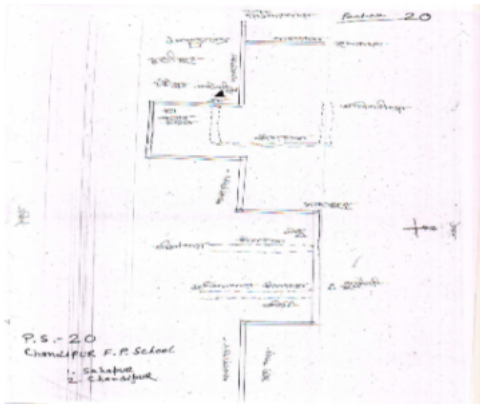

নির্বাচক নিবন্ধন আধিকারিকের স্বাক্ষর

Nazri Naksha

Google Map View

Polling Station Building Front View

Polling Station Front View

Cad View

Key MAP View

1 নাম : মুবাইনা বিকি স্বামীর নাম: পিট্ট মন্ডল বাড়ির নং : n0318 বয়স : 32 লিঙ্গ : মহিলা	ZUM1594126	ফটো উপলব্ধ	2 নাম : আসুরা খাতুন পিতার নাম: মঞ্জুর সেখ বাড়ির নং : 167 বয়স : 31 লিঙ্গ : মহিলা	ZUM1702364	ফটো উপলব্ধ	3 নাম : মালাবতী কোলে পিতার নাম: রামপদ কোলে বাড়ির নং : n0068 বয়স : 47 লিঙ্গ : মহিলা	KGX1712942	ফটো উপলব্ধ
4 নাম : সঞ্জু কোলে পিতার নাম: দেকোল কোলে বাড়ির নং : n0333 বয়স : 27 লিঙ্গ : পুরুষ	ZUM1866417	ফটো উপলব্ধ	5 নাম : কানন কোলে স্বামীর নাম: রামপদ কোলে বাড়ির নং : n0068 বয়স : 73 লিঙ্গ : মহিলা	WB/40/277/156057	ফটো উপলব্ধ	6 নাম : নিলীমা কোলে স্বামীর নাম: দেকোল কোলে বাড়ির নং : n0067 বয়স : 46 লিঙ্গ : মহিলা	KGX2778983	ফটো উপলব্ধ
7 নাম : দেকোল কোলে পিতার নাম: বিশ্বনাথ কোলে বাড়ির নং : n0067 বয়স : 53 লিঙ্গ : পুরুষ	WB/40/277/156438	ফটো উপলব্ধ	8 নাম : পদ্ম কোলে স্বামীর নাম: বিশ্বনাথ কোলে বাড়ির নং : n0067 বয়স : 75 লিঙ্গ : মহিলা	WB/40/277/156326	ফটো উপলব্ধ	9 নাম : বিশ্বনাথ কোলে পিতার নাম: নিবারন কোলে বাড়ির নং : n0067 বয়স : 85 লিঙ্গ : পুরুষ	WB/40/277/156414	ফটো উপলব্ধ
10 নাম : শান্তিরানী কোলে স্বামীর নাম: মহাদেব কোলে বাড়ির নং : n0066 বয়স : 48 লিঙ্গ : মহিলা	ZUM2092559	ফটো উপলব্ধ	11 নাম : মহাদেব কোলে পিতার নাম: শান্তিরাম কোলে বাড়ির নং : n0066 বয়স : 52 লিঙ্গ : পুরুষ	WB/40/277/156666	ফটো উপলব্ধ	12 নাম : ললিতা কোলে স্বামীর নাম: কৃষ্ণচন্দ্র কোলে বাড়ির নং : n0065 বয়স : 54 লিঙ্গ : মহিলা	WB/40/277/156322	ফটো উপলব্ধ
13 নাম : কৃষ্ণচন্দ্র কোলে পিতার নাম: শান্তিরাম কোলে বাড়ির নং : n0065 বয়স : 60 লিঙ্গ : পুরুষ	WB/40/277/156491	ফটো উপলব্ধ	14 নাম : বাপন কোলে পিতার নাম: মধুসূদন কোলে বাড়ির নং : n0064 বয়স : 43 লিঙ্গ : পুরুষ	KGX1973601	ফটো উপলব্ধ	15 নাম : শিখা কোলে স্বামীর নাম: মধুসূদন কোলে বাড়ির নং : n0064 বয়স : 58 লিঙ্গ : মহিলা	WB/40/277/156041	ফটো উপলব্ধ
16 নাম : তপন কোলে পিতার নাম: দোলগোবিন্দ কোলে বাড়ির নং : n0063 বয়স : 42 লিঙ্গ : পুরুষ	KGX1975994	ফটো উপলব্ধ	17 নাম : সীমা কোলে স্বামীর নাম: রতন কোলে বাড়ির নং : n0063 বয়স : 34 লিঙ্গ : মহিলা	TEM1506310	ফটো উপলব্ধ	18 নাম : রতন কোলে পিতার নাম: দোলগোবিন্দ কোলে বাড়ির নং : n0063 বয়স : 43 লিঙ্গ : পুরুষ	KGX1975986	ফটো উপলব্ধ
19 নাম : প্রতিমা কোলে স্বামীর নাম: দোলগোবিন্দ কোলে বাড়ির নং : n0063 বয়স : 59 লিঙ্গ : মহিলা	ZUM2485332	ফটো উপলব্ধ	20 নাম : দোলগোবিন্দ কোলে পিতার নাম: শান্তিরাম কোলে বাড়ির নং : n0063 বয়স : 70 লিঙ্গ : পুরুষ	KGX2778991	ফটো উপলব্ধ	21 নাম : রিয়া কোলে পিতার নাম: মহাদেব কোলে বাড়ির নং : N0066 বয়স : 25 লিঙ্গ : মহিলা	ZUM2326106	ফটো উপলব্ধ
22 নাম : সঞ্জু কোলে পিতার নাম: কৃষ্ণ কোলে বাড়ির নং : এন0063 বয়স : 27 লিঙ্গ : পুরুষ	ZUM2081990	ফটো উপলব্ধ	23 নাম : সৌভিক কোলে পিতার নাম: মহাদেব কোলে বাড়ির নং : এন0066 বয়স : 23 লিঙ্গ : পুরুষ	ZUM2417822	ফটো উপলব্ধ	24 নাম : অঞ্জু খাতুন স্বামীর নাম: নুরুল হক সেখ বাড়ির নং : T60 বয়স : 25 লিঙ্গ : মহিলা	ZUM2078202	ফটো উপলব্ধ
25 নাম : মছিয়া গাঙ্গুলী স্বামীর নাম: বংশী গাঙ্গুলী বাড়ির নং : n0416 বয়স : 34 লিঙ্গ : মহিলা	ZUM2000081	ফটো উপলব্ধ	26 নাম : মৃত্যুঞ্জয় গাঙ্গুলী পিতার নাম: শিবশঙ্কর গাঙ্গুলী বাড়ির নং : n0007 বয়স : 43 লিঙ্গ : পুরুষ	KGX2340743	ফটো উপলব্ধ	27 নাম : ধনঞ্জয় গাঙ্গুলী পিতার নাম: শিবশঙ্কর গাঙ্গুলী বাড়ির নং : n0007 বয়স : 46 লিঙ্গ : পুরুষ	KGX2340750	ফটো উপলব্ধ
28 নাম : প্রতিমা গাঙ্গুলী স্বামীর নাম: শিবশঙ্কর গাঙ্গুলী বাড়ির নং : n0007 বয়স : 71 লিঙ্গ : মহিলা	WB/40/277/156172	ফটো উপলব্ধ	29 নাম : শিবশঙ্কর গাঙ্গুলী পিতার নাম: পৌরহরি গাঙ্গুলী বাড়ির নং : n0007 বয়স : 76 লিঙ্গ : পুরুষ	WB/40/277/156347	ফটো উপলব্ধ	30 নাম : মাল্পি গাঙ্গুলী স্বামীর নাম: কালো সোনা গাঙ্গুলী বাড়ির নং : n0004 বয়স : 31 লিঙ্গ : মহিলা	ZUM1593912	ফটো উপলব্ধ