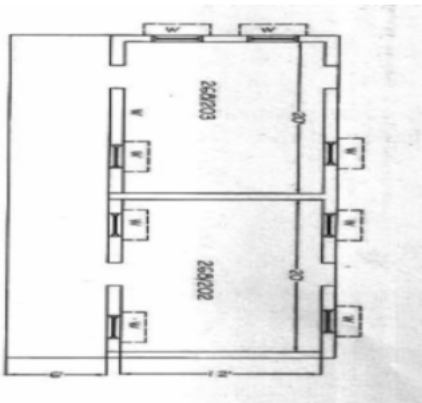

নির্বাচক নিবন্ধন আধিকারিকের স্বাক্ষর

Nazri Naksha

Google Map View

Polling Station Building Front View

Polling Station Front View

Cad View

Key MAP View

1 নাম : অঞ্জলী বৈরাগ্য স্বামীর নাম: দীপু বৈরাগ্য বাড়ির নং : n0006 বয়স : 39 লিঙ্গ : মহিলা	KGX2553345 ফটো উপলব্ধ	2 নাম : প্রকাশ অধিকারী মায়ের নাম: পার্বতী অধিকারী বাড়ির নং : n0006 বয়স : 29 লিঙ্গ : পুরুষ	ZUM1744465 ফটো উপলব্ধ	3 নাম : পার্বতী অধিকারী স্বামীর নাম: কাশীনাথ অধিকারী বাড়ির নং : n0006 বয়স : 61 লিঙ্গ : মহিলা	WB/40/277/543558 ফটো উপলব্ধ
4 নাম : দীপু বৈরাগ্য পিতার নাম: রাখাল বৈরাগ্য বাড়ির নং : n0006 বয়স : 51 লিঙ্গ : পুরুষ	WB/40/277/543468 ফটো উপলব্ধ	5 নাম : মীনা কীর্তিনিয়া স্বামীর নাম: হরেকৃষ্ণ কীর্তিনিয়া বাড়ির নং : n0154 বয়স : 57 লিঙ্গ : মহিলা	WB/40/277/543684 ফটো উপলব্ধ	6 নাম : হরেকৃষ্ণ কীর্তিনিয়া পিতার নাম: অদৈতা কীর্তিনিয়া বাড়ির নং : n0154 বয়স : 60 লিঙ্গ : পুরুষ	WB/40/277/543397 ফটো উপলব্ধ
7 নাম : অভিজিৎ কিত্তনীয়া পিতার নাম: হরেকৃষ্ণ কিত্তনীয়া বাড়ির নং : n0154 বয়স : 35 লিঙ্গ : পুরুষ	ZUM1212695 ফটো উপলব্ধ	8 নাম : অতনু কীর্তিনিয়া পিতার নাম: হরেকৃষ্ণ কিত্তনীয়া বাড়ির নং : n0154 বয়স : 41 লিঙ্গ : পুরুষ	KGX2551158 ফটো উপলব্ধ	9 নাম : সাগর কুমার কোলে মায়ের নাম: সোনালী কোলে বাড়ির নং : ১৮/২৫ বয়স : 26 লিঙ্গ : পুরুষ	ZUM2463719 ফটো উপলব্ধ
10 নাম : সোনালী কোলে স্বামীর নাম: তাপস কোলে বাড়ির নং : n0010 বয়স : 48 লিঙ্গ : মহিলা	KGX1503895 ফটো উপলব্ধ	11 নাম : জ্যোত্স্না কোলে স্বামীর নাম: বিকাশ কোলে বাড়ির নং : n0010 বয়স : 40 লিঙ্গ : মহিলা	KGX3075116 ফটো উপলব্ধ	12 নাম : বিকাশ কোলে পিতার নাম: হরিপদ কোলে বাড়ির নং : n0010 বয়স : 50 লিঙ্গ : পুরুষ	KGX1504430 ফটো উপলব্ধ
13 নাম : শান্তিময় কোলে পিতার নাম: হরিপদ কোলে বাড়ির নং : n0010 বয়স : 63 লিঙ্গ : পুরুষ	WB/40/277/543297 ফটো উপলব্ধ	14 নাম : প্রভাতী কোলে স্বামীর নাম: হরিপদ কোলে বাড়ির নং : n0010 বয়স : 75 লিঙ্গ : মহিলা	WB/40/277/543780 ফটো উপলব্ধ	15 নাম : চায়না কোলে স্বামীর নাম: শান্তিময় কোলে বাড়ির নং : n0010 বয়স : 55 লিঙ্গ : মহিলা	ZUM2563104 ফটো উপলব্ধ
16 নাম : সঞ্জীত কোলে পিতার নাম: শান্তিময় কোলে বাড়ির নং : n0010 বয়স : 36 লিঙ্গ : পুরুষ	ZUM0839423 ফটো উপলব্ধ	17 নাম : সঞ্জয় কোলে মায়ের নাম: সোনালী কোলে বাড়ির নং : এন0010 বয়স : 23 লিঙ্গ : পুরুষ	ZUM2636272 ফটো উপলব্ধ	18 নাম : অরবিন্দ ঘোষ পিতার নাম: তপন কুমার ঘোষ বাড়ির নং : n0054 বয়স : 42 লিঙ্গ : পুরুষ	ZUM0839563 ফটো উপলব্ধ
19 নাম : লাল্টু ঘোষ পিতার নাম: সন্তোষ ঘোষ বাড়ির নং : n0054 বয়স : 38 লিঙ্গ : পুরুষ	KGX3075090 ফটো উপলব্ধ	20 নাম : তাপস ঘোষ পিতার নাম: সন্তোষ ঘোষ বাড়ির নং : n0054 বয়স : 39 লিঙ্গ : পুরুষ	KGX2678456 ফটো উপলব্ধ	21 নাম : কুমকুম ঘোষ স্বামীর নাম: সন্তোষ ঘোষ বাড়ির নং : n0054 বয়স : 57 লিঙ্গ : মহিলা	ZUM2573277 ফটো উপলব্ধ
22 নাম : সন্তোষ ঘোষ পিতার নাম: নিতাই ঘোষ বাড়ির নং : n0054 বয়স : 63 লিঙ্গ : পুরুষ	WB/40/277/543135 ফটো উপলব্ধ	23 নাম : সুকুমারী ঘোষ স্বামীর নাম: সুকুমার ঘোষ বাড়ির নং : n0054 বয়স : 60 লিঙ্গ : মহিলা	ZUM2674851 ফটো উপলব্ধ	24 নাম : সুকুমার ঘোষ পিতার নাম: নিতাই ঘোষ বাড়ির নং : n0054 বয়স : 66 লিঙ্গ : পুরুষ	ZUM2674844 ফটো উপলব্ধ
25 নাম : কল্পনা ঘোষ স্বামীর নাম: তপন ঘোষ বাড়ির নং : n0054 বয়স : 66 লিঙ্গ : মহিলা	WB/40/277/543516 ফটো উপলব্ধ	26 নাম : চঞ্চল ঘোষ পিতার নাম: তরুণ ঘোষ বাড়ির নং : n0054 বয়স : 48 লিঙ্গ : পুরুষ	WB/40/277/543108 ফটো উপলব্ধ	27 নাম : বাসন্তী ঘোষ স্বামীর নাম: তরুণ ঘোষ বাড়ির নং : n0054 বয়স : 66 লিঙ্গ : মহিলা	WB/40/277/543406 ফটো উপলব্ধ
28 নাম : শিখা ঘোষ স্বামীর নাম: হৃদয় ঘোষ বাড়ির নং : n0053 বয়স : 57 লিঙ্গ : মহিলা	WB/40/277/543806 ফটো উপলব্ধ	29 নাম : স্বর্ণময়ী ঘোষ স্বামীর নাম: তিমির ঘোষ বাড়ির নং : n0053 বয়স : 61 লিঙ্গ : মহিলা	WB/40/277/543805 ফটো উপলব্ধ	30 নাম : হৃদয়চন্দ্র ঘোষ পিতার নাম: গৌরচন্দ্র ঘোষ বাড়ির নং : n0053 বয়স : 62 লিঙ্গ : পুরুষ	WB/40/277/543419 ফটো উপলব্ধ