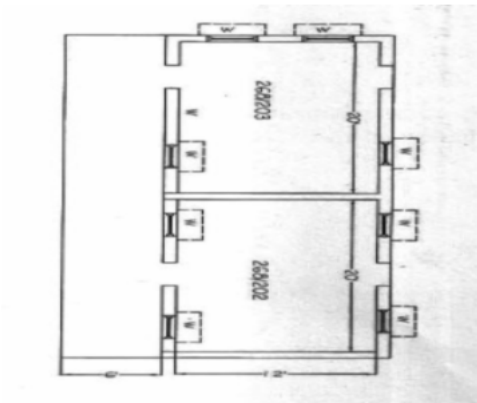

নির্বাচক নিবন্ধন আধিকারিকের স্বাক্ষর

Nazri Naksha

Google Map View

Polling Station Building Front View

Polling Station Front View

Cad View

Key MAP View

1 নাম : সাবিত্রী মজুমদার স্বামীর নাম: বাসুদেব মজুমদার বাড়ির নং : n0118 বয়স : 61 লিঙ্গ : মহিলা	ZUM2188019	2 নাম : বিকাশ কুমার পিতার নাম: জগবন্ধু কুমার বাড়ির নং : n0042 বয়স : 62 লিঙ্গ : পুরুষ	WB/40/277/546093	3 নাম : চন্দনা কুমার স্বামীর নাম: বিকাশ কুমার বাড়ির নং : n0042 বয়স : 52 লিঙ্গ : মহিলা	KGX1698992
4 নাম : মন্থাথ নাথ কিস্কু পিতার নাম: চুনারাম কিস্কু বাড়ির নং : n0061 বয়স : 77 লিঙ্গ : পুরুষ	WB/40/277/546367	5 নাম : হীরামনি কিস্কু স্বামীর নাম: মন্থাথ নাথ কিস্কু বাড়ির নং : n0061 বয়স : 75 লিঙ্গ : মহিলা	WB/40/277/546370	6 নাম : লক্ষীকান্ত কিস্কু পিতার নাম: মন্থাথ নাথ কিস্কু বাড়ির নং : n0061 বয়স : 51 লিঙ্গ : পুরুষ	KGX1699859
7 নাম : বৈদ্যনাথ কিস্কু পিতার নাম: মন্থাথ নাথ কিস্কু বাড়ির নং : n0061 বয়স : 41 লিঙ্গ : পুরুষ	KGX2553956	8 নাম : বিশ্বনাথ কিস্কু পিতার নাম: মন্থাথ নাথ কিস্কু বাড়ির নং : n0061 বয়স : 40 লিঙ্গ : পুরুষ	KGX2553972	9 নাম : বাসন্তী কিস্কু স্বামীর নাম: লক্ষীকান্ত কিস্কু বাড়ির নং : n0061 বয়স : 44 লিঙ্গ : মহিলা	KGX2553352
10 নাম : রূপালী কিস্কু স্বামীর নাম: বিশ্বনাথ কিস্কু বাড়ির নং : n0061 বয়স : 38 লিঙ্গ : মহিলা	KGX2996452	11 নাম : মনো কিস্কু স্বামীর নাম: বৈদ্যনাথ কিস্কু বাড়ির নং : n0061 বয়স : 38 লিঙ্গ : মহিলা	KGX2996445	12 নাম : রাবন কিস্কু পিতার নাম: চুনারাম কিস্কু বাড়ির নং : n0062 বয়স : 72 লিঙ্গ : পুরুষ	WB/40/277/546341
13 নাম : ছবি কিস্কু স্বামীর নাম: রাবন কিস্কু বাড়ির নং : n0062 বয়স : 67 লিঙ্গ : মহিলা	WB/40/277/546371	14 নাম : বাবলু কিস্কু পিতার নাম: রাবন কিস্কু বাড়ির নং : n0062 বয়স : 45 লিঙ্গ : পুরুষ	KGX1699867	15 নাম : মঙ্গল কিস্কু পিতার নাম: রাবন কিস্কু বাড়ির নং : n0062 বয়স : 41 লিঙ্গ : পুরুষ	KGX2553964
16 নাম : সারো কিস্কু স্বামীর নাম: বাবলু কিস্কু বাড়ির নং : n0062 বয়স : 40 লিঙ্গ : মহিলা	KGX2996361	17 নাম : ফুলমনি কিস্কু স্বামীর নাম: দীনবন্ধু কিস্কু বাড়ির নং : n0063 বয়স : 62 লিঙ্গ : মহিলা	WB/40/277/546384	18 নাম : কানাই কিস্কু পিতার নাম: দীনবন্ধু কিস্কু বাড়ির নং : n0063 বয়স : 32 লিঙ্গ : পুরুষ	ZUM1426725
19 নাম : গোপীনাথ কিস্কু পিতার নাম: দীনবন্ধু কিস্কু বাড়ির নং : n0063 বয়স : 37 লিঙ্গ : পুরুষ	KGX2996429	20 নাম : উত্তরা কিস্কু স্বামীর নাম: মঙ্গল কিস্কু বাড়ির নং : n0062 বয়স : 40 লিঙ্গ : মহিলা	KGX2563419	21 নাম : পূর্ণিমা কিস্কু স্বামীর নাম: কানাই কিস্কু বাড়ির নং : n0220 বয়স : 32 লিঙ্গ : মহিলা	ZUM1530146
22 নাম : সত্যজিৎ কিস্কু পিতার নাম: দীনবন্ধু কিস্কু বাড়ির নং : n0063 বয়স : 29 লিঙ্গ : পুরুষ	ZUM1833276	23 নাম : সোমেশ্বরী কিস্কু পিতার নাম: লক্ষীকান্ত কিস্কু বাড়ির নং : এন0061 বয়স : 23 লিঙ্গ : মহিলা	ZUM2361970	24 নাম : উর্মিলা কিস্কু স্বামীর নাম: সত্যজিৎ কিস্কু বাড়ির নং : নং063 বয়স : 28 লিঙ্গ : মহিলা	ZUM1956812
25 নাম : লক্ষী কিস্কু স্বামীর নাম: গোপীনাথ কিস্কু বাড়ির নং : n00237 বয়স : 29 লিঙ্গ : মহিলা	ZUM1914514	26 নাম : সুশোভন কোটাল মায়ের নাম: যমুনা কোটাল বাড়ির নং : n0010 বয়স : 33 লিঙ্গ : পুরুষ	ZUM1833318	27 নাম : লক্ষী কোটাল স্বামীর নাম: বাপী কোটাল বাড়ির নং : এন0010 বয়স : 26 লিঙ্গ : মহিলা	IMW2113736
28 নাম : যমুনা কোটাল স্বামীর নাম: খোকন কোটাল বাড়ির নং : n0010 বয়স : 57 লিঙ্গ : মহিলা	KGX2892289	29 নাম : বাপী কোটাল মায়ের নাম: যমুনা কোটাল বাড়ির নং : n0010 বয়স : 40 লিঙ্গ : পুরুষ	ZUM1360783	30 নাম : লক্ষী কোটাল স্বামীর নাম: পাগল কোটাল বাড়ির নং : n0159 বয়স : 62 লিঙ্গ : মহিলা	WB/40/277/546324