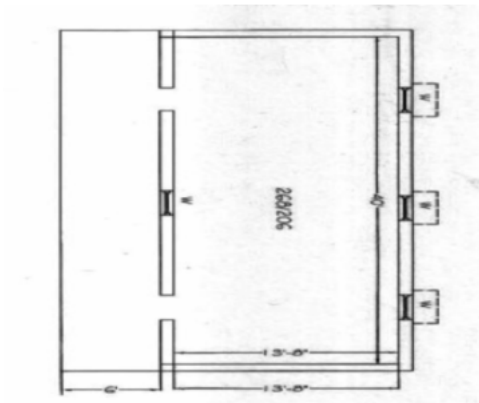

নির্বাচক নিবন্ধন আধিকারিকের স্বাক্ষর

Nazri Naksha

Google Map View

Polling Station Building Front View

Polling Station Front View

Cad View

Key MAP View

1 নাম : সুব্রত কোঁয়ার পিতার নাম: কুপাসিন্দু কোঁয়ার বাড়ির নং : n0123 বয়স : 59 লিঙ্গ : পুরুষ	WB/40/277/522014	2 নাম : টুঙ্গা কোঁয়ার স্বামীর নাম: সুব্রত কোঁয়ার বাড়ির নং : n0123 বয়স : 47 লিঙ্গ : মহিলা	KGX1691278	3 নাম : দেবব্রত কোঁয়ার পিতার নাম: কুপাসিন্দু কোঁয়ার বাড়ির নং : n0123 বয়স : 55 লিঙ্গ : পুরুষ	WB/40/277/522030
4 নাম : শ্বেতা কোঁয়ার স্বামীর নাম: দেবব্রত কোঁয়ার বাড়ির নং : n0123 বয়স : 45 লিঙ্গ : মহিলা	KGX2676856	5 নাম : টুঙ্গা ব্যানার্জী স্বামীর নাম: সঞ্জীব ব্যানার্জী বাড়ির নং : n0123 বয়স : 41 লিঙ্গ : মহিলা	KGX2609535	6 নাম : সুলগ্না কোনার পিতার নাম: দেবব্রত কোনার বাড়ির নং : সিমলন বয়স : 21 লিঙ্গ : পুরুষ	ZUM2562239
7 নাম : তারকনাথ গঙ্গোপাধ্যায় পিতার নাম: শ্যাম কিঙ্কর গঙ্গোপাধ্যায় বাড়ির নং : সিমলন বয়স : 52 লিঙ্গ : পুরুষ	ZUM2637916	8 নাম : উদয়চাঁদ গাঙ্গুলী পিতার নাম: শ্যাম কিঙ্কর গাঙ্গুলী বাড়ির নং : n0010 বয়স : 44 লিঙ্গ : পুরুষ	KGX1760644	9 নাম : অন্তরা গাঙ্গুলী পিতার নাম: অভয় চাঁদ গাঙ্গুলী বাড়ির নং : এন0011 বয়স : 24 লিঙ্গ : মহিলা	ZUM2362747
10 নাম : নিমাই চাঁদ গাঙ্গুলী পিতার নাম: রামকিংকর গাঙ্গুলী বাড়ির নং : n0011 বয়স : 63 লিঙ্গ : পুরুষ	WB/40/277/522280	11 নাম : অভয় চাঁদ গাঙ্গুলী পিতার নাম: রামকিংকর গাঙ্গুলী বাড়ির নং : n0011 বয়স : 59 লিঙ্গ : পুরুষ	WB/40/277/522413	12 নাম : লালু গঙ্গোপাধ্যায় পিতার নাম: রামকিংকর গঙ্গোপাধ্যায় বাড়ির নং : n0011 বয়স : 58 লিঙ্গ : পুরুষ	KGX1013838
13 নাম : রানু গঙ্গোপাধ্যায় স্বামীর নাম: লালু গঙ্গোপাধ্যায় বাড়ির নং : n0011 বয়স : 49 লিঙ্গ : মহিলা	KGX1013846	14 নাম : শিপ্রা গাঙ্গুলী স্বামীর নাম: নিমাই গাঙ্গুলী বাড়ির নং : n0011 বয়স : 54 লিঙ্গ : মহিলা	WB/40/277/522416	15 নাম : নন্দীতা গাঙ্গুলী স্বামীর নাম: অভয় গাঙ্গুলী বাড়ির নং : n0011 বয়স : 45 লিঙ্গ : মহিলা	KGX1691468
16 নাম : বেবী গোপ স্বামীর নাম: নগেন গোপ বাড়ির নং : n0024 বয়স : 53 লিঙ্গ : মহিলা	KGX1691807	17 নাম : শান্তনু গোপ পিতার নাম: নগেন গোপ বাড়ির নং : n0024 বয়স : 36 লিঙ্গ : পুরুষ	ZUM1120294	18 নাম : নিকুঞ্জ গোপ পিতার নাম: গুরু গোপ বাড়ির নং : n0041 বয়স : 78 লিঙ্গ : পুরুষ	WB/40/277/522427
19 নাম : চম্পা গোপ স্বামীর নাম: সঞ্জয় গোপ বাড়ির নং : n0041 বয়স : 44 লিঙ্গ : মহিলা	KGX1691161	20 নাম : কালু গোপ পিতার নাম: নরেন গোপ বাড়ির নং : n0042 বয়স : 63 লিঙ্গ : পুরুষ	KGX1691179	21 নাম : বুলু গোপ স্বামীর নাম: কালু গোপ বাড়ির নং : n0042 বয়স : 59 লিঙ্গ : মহিলা	KGX1691153
22 নাম : সন্দীপন গোপ পিতার নাম: কালু গোপ বাড়ির নং : n0042 বয়স : 35 লিঙ্গ : পুরুষ	ZUM1337989	23 নাম : রবি গোপ পিতার নাম: বাবু গোপ বাড়ির নং : n0043 বয়স : 59 লিঙ্গ : পুরুষ	ZUM2687853	24 নাম : ছবি গোপ স্বামীর নাম: রবি গোপ বাড়ির নং : n0043 বয়স : 54 লিঙ্গ : মহিলা	ZUM2687879
25 নাম : অমিত গোপ পিতার নাম: রবি গোপ বাড়ির নং : n0043 বয়স : 35 লিঙ্গ : পুরুষ	ZUM1213503	26 নাম : রাজা বাগ পিতার নাম: সাধন বাগ বাড়ির নং : N0024 বয়স : 26 লিঙ্গ : পুরুষ	ZUM2256303	27 নাম : মন্দিরা গোপ ধারা স্বামীর নাম: দীপঙ্কর ধারা বাড়ির নং : n0181 বয়স : 28 লিঙ্গ : মহিলা	ZUM1927664
28 নাম : সুচিত্রা গোপ স্বামীর নাম: শান্তনু গোপ বাড়ির নং : n0028 বয়স : 29 লিঙ্গ : মহিলা	AQT1721059	29 নাম : ঝুমা সরদার গোপ স্বামীর নাম: সন্দীপন গোপ বাড়ির নং : এন0326 বয়স : 33 লিঙ্গ : মহিলা	ZUM1426790	30 নাম : বৈশাখী গোপ স্বামীর নাম: অমিত গোপ বাড়ির নং : এন0043 বয়স : 22 লিঙ্গ : মহিলা	ZUM2525376