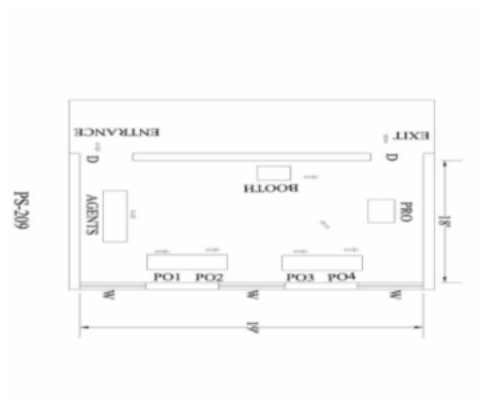

নির্বাচক নিবন্ধন আধিকারিকের স্বাক্ষর

Nazri Naksha

Google Map View

Polling Station Building Front View

Polling Station Front View

Cad View

Key MAP View

বিধানসভা নির্বাচনক্ষেত্রের নং, নাম : 268-পূর্বস্থলা দক্ষিণ
ভাগ নং, নাম : 1-আটঘড়িয়া ঘোষণাপাড়া,মুসলমানপাড়া