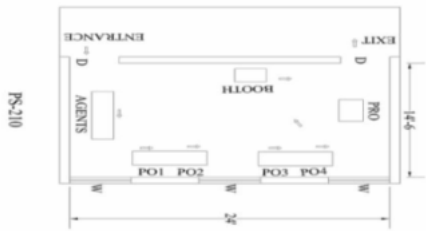

নির্বাচক নিবন্ধন আধিকারিকের স্বাক্ষর

Nazri Naksha

Google Map View

Polling Station Building Front View

Polling Station Front View

Cad View

Key MAP View

1 নাম : মুজিবুর রহমান পিতার নাম: সদাগর সেখ বাড়ির নং : 290/98 বয়স : 54 লিঙ্গ : পুরুষ	KGX2544211 ফটো উপলব্ধ	2 নাম : রেহেনা খাতুন পিতার নাম: জৈকুল সেখ বাড়ির নং : n0112 বয়স : 32 লিঙ্গ : মহিলা	ZUM1662014 ফটো উপলব্ধ	3 নাম : সেহেনা খাতুন স্বামীর নাম: ইসমাঈল শাহ বাড়ির নং : ফ. কিরুলঙ্গ বয়স : 30 লিঙ্গ : মহিলা	ZUM1662212 ফটো উপলব্ধ
4 নাম : শিখা বিবি স্বামীর নাম: নুর আলি সেখ বাড়ির নং : n0112 বয়স : 41 লিঙ্গ : মহিলা	ZUM1746734 ফটো উপলব্ধ	5 নাম : মজিবুর রহমান পিতার নাম: মৌলভী আবুতালেব বাড়ির নং : n0130 বয়স : 64 লিঙ্গ : পুরুষ	KGX0612051 ফটো উপলব্ধ	6 নাম : সাবেলাবিবি স্বামীর নাম: গিয়াসউদ্দিন সেখ বাড়ির নং : n0079 বয়স : 70 লিঙ্গ : মহিলা	WB/40/277/537172 ফটো উপলব্ধ
7 নাম : তালিমুদ্দিন সেখ পিতার নাম: গিয়াসউদ্দিন সেখ বাড়ির নং : n0079 বয়স : 31 লিঙ্গ : পুরুষ	ZUM1662196 ফটো উপলব্ধ	8 নাম : সেখাবত হোসেন পিতার নাম: আব্দুল বাসিকুদ্দিন সেখ বাড়ির নং : n0138 বয়স : 33 লিঙ্গ : পুরুষ	ZUM1552819 ফটো উপলব্ধ	9 নাম : এরসাদ আলি সেখ পিতার নাম: বাসিকুদ্দিন সেখ বাড়ির নং : n0138 বয়স : 30 লিঙ্গ : পুরুষ	ZUM1662238 ফটো উপলব্ধ
10 নাম : মোমেনা বিবি স্বামীর নাম: সেখাবত হোসেন সেখ বাড়ির নং : n0138 বয়স : 29 লিঙ্গ : মহিলা	ZUM1662394 ফটো উপলব্ধ	11 নাম : সালমা খাতুন বিবি স্বামীর নাম: জামসেদ সেখ বাড়ির নং : এন0186 বয়স : 33 লিঙ্গ : মহিলা	ZUM1436864 ফটো উপলব্ধ	12 নাম : কেনার আলি সেখ পিতার নাম: আবুতালেব সেখ বাড়ির নং : n0001 বয়স : 51 লিঙ্গ : পুরুষ	ZUM2204261 ফটো উপলব্ধ
13 নাম : সেহেনাজ বিবি সেখ স্বামীর নাম: কেনার আলি সেখ বাড়ির নং : n0001 বয়স : 42 লিঙ্গ : মহিলা	KGX2545101 ফটো উপলব্ধ	14 নাম : মহম্মদ কেলামত সেখ পিতার নাম: আবুতালেব সেখ বাড়ির নং : n0001 বয়স : 43 লিঙ্গ : পুরুষ	KGX2545119 ফটো উপলব্ধ	15 নাম : রেশমা খাতুন বিবি স্বামীর নাম: মহম্মদ কেলামত সেখ বাড়ির নং : n0001 বয়স : 39 লিঙ্গ : মহিলা	ZUM1339456 ফটো উপলব্ধ
16 নাম : আরাফত সেখ পিতার নাম: আবুতালেব সেখ বাড়ির নং : n0001 বয়স : 40 লিঙ্গ : পুরুষ	ZUM0876102 ফটো উপলব্ধ	17 নাম : ফরিদাবিবি স্বামীর নাম: মেনুলহক সেখ বাড়ির নং : n0001 বয়স : 50 লিঙ্গ : মহিলা	WB/40/277/537396 ফটো উপলব্ধ	18 নাম : বাহারালি সেখ পিতার নাম: জৈকুল সেখ বাড়ির নং : n0112 বয়স : 31 লিঙ্গ : মহিলা	ZUM1662337 ফটো উপলব্ধ
19 নাম : হুমায়ুন কবীর সেখ পিতার নাম: সাজাহান সেখ বাড়ির নং : n0072 বয়স : 64 লিঙ্গ : পুরুষ	ZUM2205102 ফটো উপলব্ধ	20 নাম : রোয়েসা খাতুন পিতার নাম: বাবর আলি সেখ বাড়ির নং : n0072 বয়স : 31 লিঙ্গ : মহিলা	ZUM1552777 ফটো উপলব্ধ	21 নাম : সাইফুর রহমান পিতার নাম: সেখ বাবর আলি বাড়ির নং : n0072 বয়স : 29 লিঙ্গ : পুরুষ	ZUM1746445 ফটো উপলব্ধ
22 নাম : সহিদুল সেখ পিতার নাম: সালিমুদ্দিন সেখ বাড়ির নং : n0031 বয়স : 38 লিঙ্গ : পুরুষ	ZUM1120906 ফটো উপলব্ধ	23 নাম : মোহিদুল সেখ পিতার নাম: সালিমুদ্দিন সেখ বাড়ির নং : n0031 বয়স : 40 লিঙ্গ : পুরুষ	KGX2546331 ফটো উপলব্ধ	24 নাম : জাকিরহোসেন সেখ পিতার নাম: ইসলাম সেখ বাড়ির নং : n0035 বয়স : 58 লিঙ্গ : পুরুষ	WB/40/277/537638 ফটো উপলব্ধ
25 নাম : ফতেমাবিবি স্বামীর নাম: জাকিরহোসেন সেখ বাড়ির নং : n0035 বয়স : 52 লিঙ্গ : মহিলা	WB/40/277/537582 ফটো উপলব্ধ	26 নাম : জহুরা বিবি স্বামীর নাম: আব্দুল রসিদ সেখ বাড়ির নং : n0035 বয়স : 68 লিঙ্গ : মহিলা	WB/40/277/537286 ফটো উপলব্ধ	27 নাম : জাকেরা বেগম স্বামীর নাম: ইসমাঈল সেখ বাড়ির নং : এন 0035 বয়স : 50 লিঙ্গ : মহিলা	ZUM2204865 ফটো উপলব্ধ
28 নাম : কাওসার আলি সেখ মায়ের নাম: সাহেনা বিবি বাড়ির নং : এন0035 বয়স : 39 লিঙ্গ : পুরুষ	KGX2887883 ফটো উপলব্ধ	29 নাম : মুস্তাফি সেখ পিতার নাম: জাকির হোসেন সেখ বাড়ির নং : এন 0035 বয়স : 33 লিঙ্গ : পুরুষ	ZUM1662162 ফটো উপলব্ধ	30 নাম : সাফিকুদ্দিন সেখ পিতার নাম: রসিদ সেখ বাড়ির নং : এন 0035 বয়স : 35 লিঙ্গ : পুরুষ	ZUM1427921 ফটো উপলব্ধ