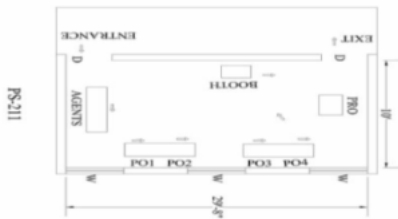

নির্বাচক নিবন্ধন আধিকারিকের স্বাক্ষর

Nazri Naksha

Google Map View

Polling Station Building Front View

Polling Station Front View

Cad View

Key MAP View

1 নাম : মজকুর আলি সেখ পিতার নাম: জিরাত সেখ বাড়ির নং : n0113 বয়স : 59 লিঙ্গ : পুরুষ	ZUM2203487 ফটো উপলব্ধ	2 নাম : বুরজাহানবিবি স্বামীর নাম: মজকুর আলি সেখ বাড়ির নং : n0113 বয়স : 60 লিঙ্গ : মহিলা	ZUM2203461 ফটো উপলব্ধ	3 নাম : মামুদ হোসেন সেখ পিতার নাম: মজকুর আলি সেখ বাড়ির নং : 3 বয়স : 37 লিঙ্গ : পুরুষ	ZUM0878231 ফটো উপলব্ধ
4 নাম : নূর আলি সেখ পিতার নাম: মজকুর আলি সেখ বাড়ির নং : n0113 বয়স : 32 লিঙ্গ : পুরুষ	ZUM1427947 ফটো উপলব্ধ	5 নাম : আসাদুল সেখ পিতার নাম: ইসমাইল সেখ বাড়ির নং : n0043 বয়স : 42 লিঙ্গ : পুরুষ	KGX2995462 ফটো উপলব্ধ	6 নাম : কুলসন বিবি স্বামীর নাম: মজকুর আলি সেখ বাড়ির নং : n0043 বয়স : 43 লিঙ্গ : মহিলা	KGX2544187 ফটো উপলব্ধ
7 নাম : মঞ্জিলাবিবি স্বামীর নাম: রফিক সেখ বাড়ির নং : n0070 বয়স : 52 লিঙ্গ : মহিলা	WB/40/277/537024 ফটো উপলব্ধ	8 নাম : রাহুল সেখ মায়ের নাম: মনজারা বিবি সেখ বাড়ির নং : n0070 বয়স : 35 লিঙ্গ : পুরুষ	ZUM1552561 ফটো উপলব্ধ	9 নাম : হাফেজাবিবি স্বামীর নাম: আমজেদআলি সেখ বাড়ির নং : n0086 বয়স : 60 লিঙ্গ : মহিলা	WB/40/277/537153 ফটো উপলব্ধ
10 নাম : নিয়ামত সেখ পিতার নাম: আমজেদ সেখ বাড়ির নং : n0086 বয়স : 56 লিঙ্গ : পুরুষ	ZUM2627461 ফটো উপলব্ধ	11 নাম : অঙ্গুরাবিবি স্বামীর নাম: নিয়ামত সেখ বাড়ির নং : n0086 বয়স : 52 লিঙ্গ : মহিলা	WB/40/277/537148 ফটো উপলব্ধ	12 নাম : আবুল ফজল সেখ পিতার নাম: আমজেদ সেখ বাড়ির নং : এন054 বয়স : 51 লিঙ্গ : পুরুষ	KGX1780931 ফটো উপলব্ধ
13 নাম : গোলাম নবী আজাদ পিতার নাম: আবুল ফজল সেখ বাড়ির নং : এন054 বয়স : 29 লিঙ্গ : পুরুষ	ZUM1662097 ফটো উপলব্ধ	14 নাম : আবুল হোসেন সেখ পিতার নাম: আমজেদ সেখ বাড়ির নং : n0086 বয়স : 46 লিঙ্গ : পুরুষ	KGX1694124 ফটো উপলব্ধ	15 নাম : ফরজানখাতুন পিতার নাম: সিরাজুল সেখ বাড়ির নং : n0087 বয়স : 49 লিঙ্গ : মহিলা	WB/40/277/537721 ফটো উপলব্ধ
16 নাম : মহিরুদ্দিন সেখ পিতার নাম: সিরাজুল সেখ বাড়ির নং : n0087 বয়স : 42 লিঙ্গ : পুরুষ	KGX2545945 ফটো উপলব্ধ	17 নাম : রায়হান সেখ পিতার নাম: সিরাজুল সেখ বাড়ির নং : n0087 বয়স : 40 লিঙ্গ : পুরুষ	KGX2677870 ফটো উপলব্ধ	18 নাম : নার্গিস বিবি স্বামীর নাম: রায়হান সেখ বাড়ির নং : n0087 বয়স : 36 লিঙ্গ : মহিলা	ZUM1120815 ফটো উপলব্ধ
19 নাম : রজিনা বিবি স্বামীর নাম: আবুল হোসেন সেখ বাড়ির নং : n0086 বয়স : 35 লিঙ্গ : মহিলা	ZUM1339894 ফটো উপলব্ধ	20 নাম : যৈবন বিবি স্বামীর নাম: আবদুলফজল সেখ বাড়ির নং : n0086 বয়স : 48 লিঙ্গ : মহিলা	ZUM2204444 ফটো উপলব্ধ	21 নাম : মহবুল সেখ পিতার নাম: আমজেদ আলি সেখ বাড়ির নং : এন0086 বয়স : 37 লিঙ্গ : পুরুষ	KGX2995512 ফটো উপলব্ধ
22 নাম : জ্যোৎস্না বানু বিবি স্বামীর নাম: মহবুল সেখ বাড়ির নং : n0086 বয়স : 35 লিঙ্গ : মহিলা	ZUM1339571 ফটো উপলব্ধ	23 নাম : মমিনা বিবি স্বামীর নাম: সিরাজুল সেখ বাড়ির নং : n0087 বয়স : 75 লিঙ্গ : মহিলা	KGX1694173 ফটো উপলব্ধ	24 নাম : কালু সেখ পিতার নাম: সিরাজুল সেখ বাড়ির নং : n0087 বয়স : 66 লিঙ্গ : পুরুষ	ZUM2634228 ফটো উপলব্ধ
25 নাম : লালবানু বিবি স্বামীর নাম: কালু সেখ বাড়ির নং : n0087 বয়স : 58 লিঙ্গ : মহিলা	ZUM2203396 ফটো উপলব্ধ	26 নাম : মেজারুল সেখ পিতার নাম: কালু সেখ বাড়ির নং : n0087 বয়স : 31 লিঙ্গ : পুরুষ	ZUM1662493 ফটো উপলব্ধ	27 নাম : মানিক সেখ পিতার নাম: সিরাজুল সেখ বাড়ির নং : n0087 বয়স : 56 লিঙ্গ : পুরুষ	ZUM2203446 ফটো উপলব্ধ
28 নাম : সমিরনবিবি স্বামীর নাম: মানিক সেখ বাড়ির নং : n0087 বয়স : 50 লিঙ্গ : মহিলা	ZUM2203511 ফটো উপলব্ধ	29 নাম : মাইনুর সেখ পিতার নাম: আবদুল লতিফ সেখ বাড়ির নং : n0076 বয়স : 47 লিঙ্গ : পুরুষ	KGX1694488 ফটো উপলব্ধ	30 নাম : সাবিনা বিবি স্বামীর নাম: মাইনুর সেখ বাড়ির নং : n0076 বয়স : 41 লিঙ্গ : মহিলা	DDZ2371474 ফটো উপলব্ধ