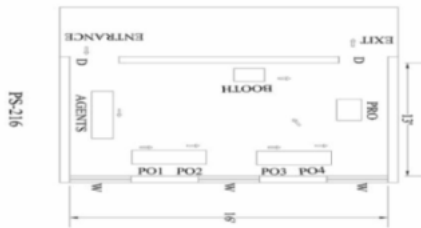

নির্বাচক নিবন্ধন আধিকারিকের স্বাক্ষর

Nazri Naksha

Google Map View

Polling Station Building Front View

Polling Station Front View

Cad View

Key MAP View

1 নাম : সৈয়দ হাসিনা বেগম স্বামীর নাম : সৈয়দ সফিকুল আজম বাড়ির নং : n0164 বয়স : 70 লিঙ্গ : মহিলা	WB/40/276/150876	ফটো উপলব্ধ	2 নাম : সৈয়দ মহবুব রহমান পিতার নাম : সৈয়দ সফিকুল আজম বাড়ির নং : n0164 বয়স : 45 লিঙ্গ : পুরুষ	GFY1616390	ফটো উপলব্ধ	3 নাম : মোহিদা বেগম স্বামীর নাম : সৈয়দ অনোয়ার উল কাদের বাড়ির নং : n0164 বয়স : 52 লিঙ্গ : মহিলা	GFY2761468	ফটো উপলব্ধ
4 নাম : জুম্মাতুন খাতুন স্বামীর নাম : সৈয়দ মহবুব রহমান বাড়ির নং : n0183 বয়স : 53 লিঙ্গ : মহিলা	FGN2053528	ফটো উপলব্ধ	5 নাম : সৈয়দ মাসুদুর রহমান পিতার নাম : সৈয়দ অনোয়ার উল কাদের বাড়ির নং : n0164 বয়স : 27 লিঙ্গ : পুরুষ	ZUM1964501	ফটো উপলব্ধ	6 নাম : নফিসা খাতুন পিতার নাম : সৈয়দ অনোয়ার উল কাদের বাড়ির নং : n0164 বয়স : 24 লিঙ্গ : মহিলা	ZUM2264943	ফটো উপলব্ধ
7 নাম : কাজী সোফিয়া খাতুন স্বামীর নাম : সৈয়দ মহবুব রহমান বাড়ির নং : n0164 বয়স : 29 লিঙ্গ : মহিলা	ZUM2305878	ফটো উপলব্ধ	8 নাম : সোনালী বিবি স্বামীর নাম : সফিকুল মন্ডল বাড়ির নং : n0218 বয়স : 31 লিঙ্গ : মহিলা	ZUM1556273	ফটো উপলব্ধ	9 নাম : শক্ত মাহাতো পিতার নাম : চরন মাহাতো বাড়ির নং : এন0126 বয়স : 32 লিঙ্গ : পুরুষ	ZUM1429182	ফটো উপলব্ধ
10 নাম : রেকসোনা খাতুন স্বামীর নাম : সৈয়দ মাসুদুর রহমান বাড়ির নং : এন0035 বয়স : 22 লিঙ্গ : মহিলা	ZUM2580504	ফটো উপলব্ধ	11 নাম : সন্তোষীদেবী আগরওয়াল স্বামীর নাম : রাধেশ্যাম আগরওয়াল বাড়ির নং : n0112 বয়স : 73 লিঙ্গ : মহিলা	GFY1444884	ফটো উপলব্ধ	12 নাম : মনীষ আগরওয়াল পিতার নাম : রাধেশ্যাম আগরওয়াল বাড়ির নং : n0112 বয়স : 41 লিঙ্গ : পুরুষ	GFY2521029	ফটো উপলব্ধ
13 নাম : পিন্ধী আগরওয়াল স্বামীর নাম : মনিষ আগরওয়াল বাড়ির নং : n0112 বয়স : 34 লিঙ্গ : মহিলা	ZUM1664317	ফটো উপলব্ধ	14 নাম : সৈয়দ সওকত উদ্দমান পিতার নাম : সৈয়দ আব্দুল রউফ চিসতি বাড়ির নং : n0171 বয়স : 40 লিঙ্গ : পুরুষ	GFY2713428	ফটো উপলব্ধ	15 নাম : সামসুন্নেসা খাতুন স্বামীর নাম : শওকাত উসমান বাড়ির নং : এন0171 বয়স : 27 লিঙ্গ : মহিলা	ZUM2042869	ফটো উপলব্ধ
16 নাম : রূপা কর্মকার স্বামীর নাম : রাজু কর্মকার বাড়ির নং : n0160 বয়স : 33 লিঙ্গ : মহিলা	ZUM1837236	ফটো উপলব্ধ	17 নাম : মান্নি কর্মকার স্বামীর নাম : বাবলু কর্মকার বাড়ির নং : এন0160 বয়স : 30 লিঙ্গ : মহিলা	ZUM2366987	ফটো উপলব্ধ	18 নাম : জগাই কর্মকার পিতার নাম : তারাপদ কর্মকার বাড়ির নং : n0160 বয়স : 67 লিঙ্গ : পুরুষ	WB/40/276/150012	ফটো উপলব্ধ
19 নাম : কনক কর্মকার স্বামীর নাম : জগাই কর্মকার বাড়ির নং : n0160 বয়স : 63 লিঙ্গ : মহিলা	WB/40/276/150751	ফটো উপলব্ধ	20 নাম : রাজু কর্মকার পিতার নাম : জগাই কর্মকার বাড়ির নং : n0160 বয়স : 42 লিঙ্গ : পুরুষ	GFY2521045	ফটো উপলব্ধ	21 নাম : তাপসী কর্মকার স্বামীর নাম : মাধাই কর্মকার বাড়ির নং : n0160 বয়স : 55 লিঙ্গ : মহিলা	WB/40/276/150752	ফটো উপলব্ধ
22 নাম : বাবলু কর্মকার পিতার নাম : মাধাই কর্মকার বাড়ির নং : n0160 বয়স : 41 লিঙ্গ : পুরুষ	GFY2521037	ফটো উপলব্ধ	23 নাম : বুলু কর্মকার পিতার নাম : মাধাই কর্মকার বাড়ির নং : n0160 বয়স : 40 লিঙ্গ : পুরুষ	GFY2310472	ফটো উপলব্ধ	24 নাম : কার্তিক কর্মকার পিতার নাম : তারাপদ কর্মকার বাড়ির নং : n0160 বয়স : 63 লিঙ্গ : পুরুষ	WB/40/276/150853	ফটো উপলব্ধ
25 নাম : আলোছায়া কর্মকার স্বামীর নাম : কার্তিক কর্মকার বাড়ির নং : n0160 বয়স : 53 লিঙ্গ : মহিলা	GFY1443894	ফটো উপলব্ধ	26 নাম : রাখী কর্মকার স্বামীর নাম : বুলু কর্মকার বাড়ির নং : n0160 বয়স : 30 লিঙ্গ : মহিলা	ZUM1837087	ফটো উপলব্ধ	27 নাম : বরন কর্মকার পিতার নাম : কার্তিক কর্মকার বাড়ির নং : n0160 বয়স : 27 লিঙ্গ : পুরুষ	ZUM1964451	ফটো উপলব্ধ
28 নাম : বৃন্দী কিস্কু স্বামীর নাম : নতু কিস্কু বাড়ির নং : n0161 বয়স : 30 লিঙ্গ : মহিলা	ZUM1964709	ফটো উপলব্ধ	29 নাম : নতু কিস্কু মায়ের নাম : সুনীল কিস্কু বাড়ির নং : n0161 বয়স : 33 লিঙ্গ : পুরুষ	ZUM1964733	ফটো উপলব্ধ	30 নাম : আরতি মূর্খু মায়ের নাম : রায়মনি কিস্কু বাড়ির নং : এন0108 বয়স : 32 লিঙ্গ : মহিলা	ZUM2610673	ফটো উপলব্ধ