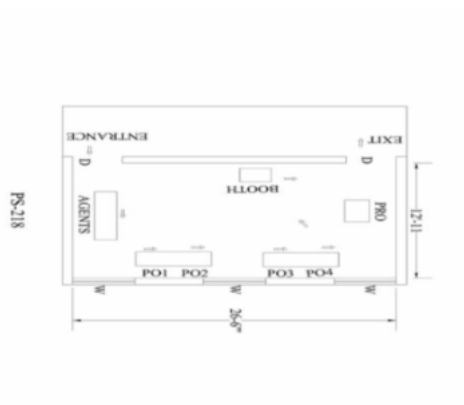

নির্বাচক নিবন্ধন আধিকারিকের স্বাক্ষর

Nazri Naksha

Google Map View

Polling Station Building Front View

Polling Station Front View

Cad View

Key MAP View

1	WB/40/276/153246	নাম : মঞ্জুমাআরা বেগম স্বামীর নাম: আবদুল হাম্মান সেখ বাড়ির নং : n0054 বয়স : 58 লিঙ্গ : মহিলা	ফটো উপলব্ধ	2	ZUM1121888	নাম : হাসান সেখ স্বামীর নাম: মঞ্জুমাআরা বেগম বাড়ির নং : n0054 বয়স : 36 লিঙ্গ : পুরুষ	ফটো উপলব্ধ	3	ZUM1917152	নাম : ময়না বিবি স্বামীর নাম: আলিমগীর সেখ বাড়ির নং : n0268 বয়স : 37 লিঙ্গ : মহিলা	ফটো উপলব্ধ
4	ZUM1917178	নাম : নিরুপা খাতুন পিতার নাম: গদাই সেখ বাড়ির নং : 222 বয়স : 29 লিঙ্গ : মহিলা	ফটো উপলব্ধ	5	ZUM2306504	নাম : টুসি বিবি স্বামীর নাম: হাদিসান সেখ বাড়ির নং : n0054 বয়স : 33 লিঙ্গ : মহিলা	ফটো উপলব্ধ	6	ZUM0905190	নাম : সালেহা বেগম স্বামীর নাম: সেখ তাজউদ্দিন আহমেদ বাড়ির নং : n0045 বয়স : 37 লিঙ্গ : মহিলা	ফটো উপলব্ধ
7	GFY2311835	নাম : সাইফুদ্দিন আহাম্মেদ সেখ পিতার নাম: সেখ মসলেউদ্দিন আহম্মেদ বাড়ির নং : n0045 বয়স : 40 লিঙ্গ : পুরুষ	ফটো উপলব্ধ	8	ZUM1837889	নাম : মারুফা খাতুন স্বামীর নাম: সাইফুদ্দিন আহাম্মেদ সেখ বাড়ির নং : n0045 বয়স : 33 লিঙ্গ : মহিলা	ফটো উপলব্ধ	9	ZUM0905208	নাম : সেখ মসলেউদ্দিন আহাম্মেদ পিতার নাম: সাইফুদ্দিন আহাম্মেদ সেখ বাড়ির নং : n0045 বয়স : 76 লিঙ্গ : পুরুষ	ফটো উপলব্ধ
10	GFY1448430	নাম : সেখ তাজউদ্দিন আহাম্মেদ পিতার নাম: সেখ মোসলেউদ্দিন আহম্মেদ বাড়ির নং : n0045 বয়স : 49 লিঙ্গ : পুরুষ	ফটো উপলব্ধ	11	ZUM2102143	নাম : রাজিয়া বিবি স্বামীর নাম: নসিরুদ্দিন সেখ বাড়ির নং : n0045 বয়স : 63 লিঙ্গ : মহিলা	ফটো উপলব্ধ	12	DWH2437721	নাম : সাবিনা ইয়াসমিন স্বামীর নাম: জিন্নাত আলি মঞ্জল বাড়ির নং : n0077 বয়স : 43 লিঙ্গ : মহিলা	ফটো উপলব্ধ
13	ZUM2004596	নাম : ইয়াসমিন খাতুন স্বামীর নাম: সেখ সোভন ইউসুফ বাড়ির নং : n0289 বয়স : 26 লিঙ্গ : মহিলা	ফটো উপলব্ধ	14	ZUM1917103	নাম : দেবব্রত ঘোষ পিতার নাম: মহাদেব ঘোষ বাড়ির নং : n0263 বয়স : 27 লিঙ্গ : পুরুষ	ফটো উপলব্ধ	15	ZUM2368462	নাম : সিনধুন ঘোষ পিতার নাম: স্বপন ঘোষ বাড়ির নং : এন0089 বয়স : 23 লিঙ্গ : পুরুষ	ফটো উপলব্ধ
16	ZUM2101822	নাম : সঞ্জু ঘোষ স্বামীর নাম: সুরজিত ঘোষ বাড়ির নং : n0064 বয়স : 53 লিঙ্গ : মহিলা	ফটো উপলব্ধ	17	ZUM1916980	নাম : সুমিত ঘোষ পিতার নাম: হরিসাধন ঘোষ বাড়ির নং : . বয়স : 29 লিঙ্গ : পুরুষ	ফটো উপলব্ধ	18	ZUM2085322	নাম : বর্ণা ঘোষ পিতার নাম: বিধুভূসন ঘোষ বাড়ির নং : 01 বয়স : 26 লিঙ্গ : মহিলা	ফটো উপলব্ধ
19	ZUM1917046	নাম : বিখীকা ঘোষ স্বামীর নাম: প্রশান্ত ঘোষ বাড়ির নং : n0257 বয়স : 31 লিঙ্গ : মহিলা	ফটো উপলব্ধ	20	ZUM1917129	নাম : অমিত ঘোষ পিতার নাম: অশোক ঘোষ বাড়ির নং : n0265 বয়স : 27 লিঙ্গ : পুরুষ	ফটো উপলব্ধ	21	GFY0333179	নাম : আরতী ঘোষ স্বামীর নাম: বলাই ঘোষ বাড়ির নং : n0064 বয়স : 73 লিঙ্গ : মহিলা	ফটো উপলব্ধ
22	ZUM2101830	নাম : সুরজিত ঘোষ পিতার নাম: বলাই ঘোষ বাড়ির নং : n0064 বয়স : 54 লিঙ্গ : পুরুষ	ফটো উপলব্ধ	23	YWL1481746	নাম : সুস্মিতা ঘোষ পান স্বামীর নাম: সৌরভ পান বাড়ির নং : এন0099 বয়স : 32 লিঙ্গ : মহিলা	ফটো উপলব্ধ	24	ZUM2044147	নাম : নাসিমা খাতুন স্বামীর নাম: মনিরুল সেখ বাড়ির নং : এন0007 বয়স : 34 লিঙ্গ : মহিলা	ফটো উপলব্ধ
25	GFY2521383	নাম : সামসুল্লাহর খাতুন পিতার নাম: সামসের সেখ বাড়ির নং : n0007 বয়স : 41 লিঙ্গ : মহিলা	ফটো উপলব্ধ	26	ZUM1747989	নাম : রিত্তা ঘোষাল স্বামীর নাম: নিমাই ঘোষাল বাড়ির নং : n0244 বয়স : 51 লিঙ্গ : মহিলা	ফটো উপলব্ধ	27	WB/40/276/153088	নাম : মহঃ মহসীন দেব পিতার নাম: মনিরুল সেখ বাড়ির নং : n0007 বয়স : 55 লিঙ্গ : পুরুষ	ফটো উপলব্ধ
28	WB/40/276/153467	নাম : পৌড় ঘোষাল পিতার নাম: দিবাকর ঘোষাল বাড়ির নং : n0007 বয়স : 65 লিঙ্গ : পুরুষ	ফটো উপলব্ধ	29	ZUM1121870	নাম : মনিরুল সেখ পিতার নাম: সামসের সেখ বাড়ির নং : n0007 বয়স : 35 লিঙ্গ : পুরুষ	ফটো উপলব্ধ	30	ZUM2101962	নাম : ফরিদা সেখ স্বামীর নাম: সামসের সেখ বাড়ির নং : n0007 বয়স : 53 লিঙ্গ : মহিলা	ফটো উপলব্ধ