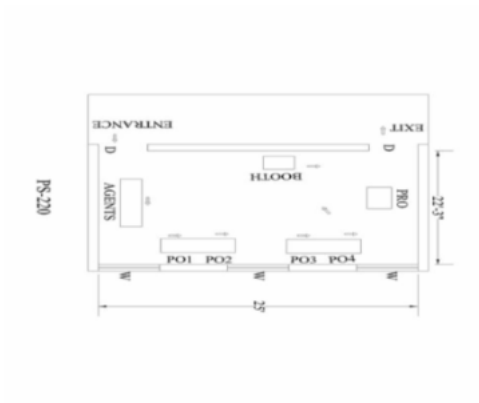

নির্বাচক নিবন্ধন আধিকারিকের স্বাক্ষর

Nazri Naksha

Google Map View

Polling Station Building Front View

Polling Station Front View

Cad View

Key MAP View

1 নাম : সেখ সাহিল পিতার নাম: আলিম সেখ বাড়ির নং : n0174 বয়স : 30 লিঙ্গ : পুরুষ	ZUM1917434 ফটো উপলব্ধ	2 নাম : তোকেবিরাত খাতুন পিতার নাম: উত্তর আলি সেখ বাড়ির নং : n0184 বয়স : 28 লিঙ্গ : মহিলা	ZUM1917533 ফটো উপলব্ধ	3 নাম : মোসাম্মদ তুহিনা পারভিন স্বামীর নাম: টোটন সেখ বাড়ির নং : 338 বয়স : 29 লিঙ্গ : মহিলা	ZUM1917590 ফটো উপলব্ধ
4 নাম : আকলিমা বিবি স্বামীর নাম: বাপি সেখ বাড়ির নং : n0200 বয়স : 27 লিঙ্গ : মহিলা	ZUM1917699 ফটো উপলব্ধ	5 নাম : মহুয়া মালিক (চুনারী) স্বামীর নাম: বিনোদ চুনারী বাড়ির নং : n0009 বয়স : 31 লিঙ্গ : মহিলা	ZUM1430305 ফটো উপলব্ধ	6 নাম : সৈয়দ আবদুল আলম পিতার নাম: সৈয়দ আবদুল রসিদ বাড়ির নং : n0141 বয়স : 56 লিঙ্গ : পুরুষ	GFY2615805 ফটো উপলব্ধ
7 নাম : সৈয়দ হাসিনা প্রিয়দ স্বামীর নাম: কাজী আসফাউর হোসেন সৈয়দ বাড়ির নং : n0141 বয়স : 43 লিঙ্গ : মহিলা	GFY1464254 ফটো উপলব্ধ	8 নাম : আনসার সেখ পিতার নাম: আহমদি সেখ বাড়ির নং : n0072 বয়স : 62 লিঙ্গ : পুরুষ	WB/40/276/156532 ফটো উপলব্ধ	9 নাম : সেখ মতিয়ারা স্বামীর নাম: আনসার সেখ বাড়ির নং : n0072 বয়স : 59 লিঙ্গ : মহিলা	ZUM2102671 ফটো উপলব্ধ
10 নাম : সেখ সামসের আলি পিতার নাম: সেখ আহাম্মদ আলি বাড়ির নং : n0072 বয়স : 68 লিঙ্গ : পুরুষ	WB/40/276/156230 ফটো উপলব্ধ	11 নাম : সাজেদা বেগম সেখ স্বামীর নাম: সামসের সেখ বাড়ির নং : n0072 বয়স : 54 লিঙ্গ : মহিলা	WB/40/276/156844 ফটো উপলব্ধ	12 নাম : অমর আলি সেখ পিতার নাম: আনসার আলী সেখ বাড়ির নং : n0072 বয়স : 39 লিঙ্গ : পুরুষ	ZUM0914879 ফটো উপলব্ধ
13 নাম : সেখ সামীর আহাম্মেদ পিতার নাম: সেখ সামসের আলি বাড়ির নং : n0072 বয়স : 31 লিঙ্গ : পুরুষ	ZUM1556570 ফটো উপলব্ধ	14 নাম : হালিমা বিবি স্বামীর নাম: পিকুর সেখ বাড়ির নং : n0146 বয়স : 49 লিঙ্গ : মহিলা	WB/40/276/156630 ফটো উপলব্ধ	15 নাম : রসিনা বিবি স্বামীর নাম: খলিল সেখ বাড়ির নং : n0151 বয়স : 73 লিঙ্গ : মহিলা	KGX2512275 ফটো উপলব্ধ
16 নাম : সৈয়দ আমিরুল ইসলাম পিতার নাম: সৈয়দ আবসার আলি বাড়ির নং : n0110 বয়স : 43 লিঙ্গ : পুরুষ	GFY1616143 ফটো উপলব্ধ	17 নাম : পিকুর বিবি স্বামীর নাম: আইনাল সেখ বাড়ির নং : n0145 বয়স : 45 লিঙ্গ : মহিলা	GFY2701522 ফটো উপলব্ধ	18 নাম : সৈয়দ মমতাজ বেগম স্বামীর নাম: সৈয়দ আবসার আলি বাড়ির নং : n0110 বয়স : 70 লিঙ্গ : মহিলা	ZUM2102978 ফটো উপলব্ধ
19 নাম : সৈয়দ ওলিউল্লাহ পিতার নাম: সৈয়দ সাহাদাতউল্লাহ বাড়ির নং : N00157 বয়স : 25 লিঙ্গ : পুরুষ	ZUM2307429 ফটো উপলব্ধ	20 নাম : সামসুন্নেসা বেগম স্বামীর নাম: সৈয়দ আমিরুল ইসলাম বাড়ির নং : এন0110 বয়স : 28 লিঙ্গ : মহিলা	ZUM2520740 ফটো উপলব্ধ	21 নাম : রুমা বিবি স্বামীর নাম: অমর বাড়ির নং : এন 0072 বয়স : 36 লিঙ্গ : মহিলা	AQT1399039 ফটো উপলব্ধ
22 নাম : সেখ আনসার আলি পিতার নাম: জলিল সেখ বাড়ির নং : n0109 বয়স : 56 লিঙ্গ : পুরুষ	ZUM2102895 ফটো উপলব্ধ	23 নাম : সামসুরনাহার বিবি সেখ স্বামীর নাম: সেখ আনসার আলি বাড়ির নং : n0109 বয়স : 50 লিঙ্গ : মহিলা	ZUM2102861 ফটো উপলব্ধ	24 নাম : জিন্নাতারা খাতুন পিতার নাম: সেখ হান্নান বাড়ির নং : এন0108 বয়স : 35 লিঙ্গ : মহিলা	RPB1654193 ফটো উপলব্ধ
25 নাম : সেখ সাইফুল ইসলাম পিতার নাম: সেখ আনসার আলি বাড়ির নং : n0109 বয়স : 31 লিঙ্গ : পুরুষ	ZUM1859982 ফটো উপলব্ধ	26 নাম : কাজী আব্দুল্লাখা পিতার নাম: কাজী তোরাব আলী বাড়ির নং : n0172 বয়স : 27 লিঙ্গ : পুরুষ	ZUM1917418 ফটো উপলব্ধ	27 নাম : সাবানা খাতুন স্বামীর নাম: সেখ বদরুল ইসলাম বাড়ির নং : এন0104 বয়স : 23 লিঙ্গ : মহিলা	ZUM2369098 ফটো উপলব্ধ
28 নাম : সেখ বদরুল ইসলাম পিতার নাম: সেখ হাসনাত আলি বাড়ির নং : n0104 বয়স : 30 লিঙ্গ : পুরুষ	ZUM1665660 ফটো উপলব্ধ	29 নাম : সেখ সহিদুল আলম পিতার নাম: সেখ হাসনাত আলি বাড়ির নং : n0104 বয়স : 36 লিঙ্গ : পুরুষ	ZUM1122068 ফটো উপলব্ধ	30 নাম : আসমিরা খাতুন স্বামীর নাম: সেখ সহিদুল আলম বাড়ির নং : n0104 বয়স : 41 লিঙ্গ : মহিলা	MTM2688372 ফটো উপলব্ধ