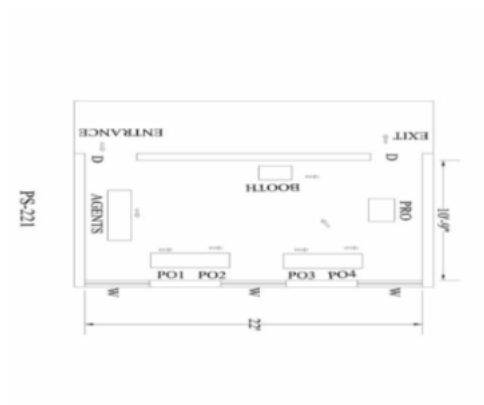

নির্বাচক নিবন্ধন আধিকারিকের স্বাক্ষর

Nazri Naksha

Google Map View

Polling Station Building Front View

Polling Station Front View

Cad View

Key MAP View

1 নাম : কাজী রফিকউদ্দিন পিতার নাম: কাজী তামিজউদ্দিন বাড়ির নং : n0077 বয়স : 84 লিঙ্গ : পুরুষ ফটো উপলব্ধ	WB/40/276/159121	2 নাম : কাজী সরিফউদ্দিন পিতার নাম: কাজী রফিকউদ্দিন বাড়ির নং : n0077 বয়স : 52 লিঙ্গ : পুরুষ ফটো উপলব্ধ	WB/40/276/159176	3 নাম : সালেহা কাজী স্বামীর নাম: রফিক কাজী বাড়ির নং : n0077 বয়স : 72 লিঙ্গ : মহিলা ফটো উপলব্ধ	WB/40/276/159141
4 নাম : কাজী আরিফ উদ্দিন পিতার নাম: কাজী সাদর উদ্দিন বাড়ির নং : n0077 বয়স : 47 লিঙ্গ : পুরুষ ফটো উপলব্ধ	GFY1445469	5 নাম : পারভীন খাতুন স্বামীর নাম: কাজী আরিফউদ্দিন বাড়ির নং : n0077 বয়স : 35 লিঙ্গ : মহিলা ফটো উপলব্ধ	ZUM1557008	6 নাম : কাজী আসরাফুল্লাহ পিতার নাম: কাজী সরিফউদ্দিন বাড়ির নং : এন0077 বয়স : 20 লিঙ্গ : মহিলা ফটো উপলব্ধ	ZUM2599645
7 নাম : কাজী ফিরোজ উদ্দিন আহমেদ পিতার নাম: কাজী সাদর উদ্দিন বাড়ির নং : n0080 বয়স : 53 লিঙ্গ : পুরুষ ফটো উপলব্ধ	WB/40/276/159375	8 নাম : কাজী নারগিস পারভীন স্বামীর নাম: কাজী ফিরোজ উদ্দিন আহমেদ বাড়ির নং : n0080 বয়স : 39 লিঙ্গ : মহিলা ফটো উপলব্ধ	GFY2313823	9 নাম : কাজী রিয়াজ উদ্দিন পিতার নাম: কাজী সাদর উদ্দিন বাড়ির নং : n0080 বয়স : 49 লিঙ্গ : পুরুষ ফটো উপলব্ধ	ZUM1217231
10 নাম : তাসমিনা খাতুন স্বামীর নাম: কাজী সরিফ উদ্দিন বাড়ির নং : n0080 বয়স : 45 লিঙ্গ : মহিলা ফটো উপলব্ধ	BXX3054095	11 নাম : কাজী উম্মেহানী বেগম স্বামীর নাম: কাজী রিয়াজউদ্দিন বাড়ির নং : n0080 বয়স : 41 লিঙ্গ : মহিলা ফটো উপলব্ধ	ZUM1557453	12 নাম : সাইনাজ পারভীন স্বামীর নাম: কাজী মাসদউদ্দিন বাড়ির নং : n0080 বয়স : 31 লিঙ্গ : মহিলা ফটো উপলব্ধ	ZUM1557347
13 নাম : তনজা বিবি স্বামীর নাম: জহির সেখ বাড়ির নং : n0214 বয়স : 43 লিঙ্গ : মহিলা ফটো উপলব্ধ	ZUM1430420	14 নাম : কাজী রাজীব উদ্দিন পিতার নাম: কাজী নিজাম উদ্দিন বাড়ির নং : n0057 বয়স : 49 লিঙ্গ : পুরুষ ফটো উপলব্ধ	ZUM2426096	15 নাম : কাজী কুতুব উদ্দিন পিতার নাম: কাজী নিজাম উদ্দিন বাড়ির নং : n0057 বয়স : 46 লিঙ্গ : পুরুষ ফটো উপলব্ধ	GFY1445717
16 নাম : কাজী পাপিয়া পারভীন স্বামীর নাম: কাজী কুতুব উদ্দিন বাড়ির নং : n0057 বয়স : 34 লিঙ্গ : মহিলা ফটো উপলব্ধ	ZUM1665900	17 নাম : কাজী আতাউল উদ্দিন পিতার নাম: কাজী নিজাম উদ্দিন বাড়ির নং : n0057 বয়স : 31 লিঙ্গ : পুরুষ ফটো উপলব্ধ	WB/40/276/159437	18 নাম : সালমা খাতুন স্বামীর নাম: কাজী আতাউল উদ্দিন বাড়ির নং : n0057 বয়স : 43 লিঙ্গ : মহিলা ফটো উপলব্ধ	GFY2714137
19 নাম : মুন্সী আব্দুল রাকিব পিতার নাম: মুন্সী আব্দুল হাফিজ বাড়ির নং : n0062 বয়স : 75 লিঙ্গ : পুরুষ ফটো উপলব্ধ	WB/40/276/159399	20 নাম : মুন্সী আব্দুল রাকিব পিতার নাম: মুন্সী আব্দুল হাফিজ বাড়ির নং : n0062 বয়স : 46 লিঙ্গ : পুরুষ ফটো উপলব্ধ	GFY1445485	21 নাম : মুন্সী আব্দুল হাফিজ পিতার নাম: মুন্সী আব্দুল হাফিজ বাড়ির নং : n0063 বয়স : 72 লিঙ্গ : পুরুষ ফটো উপলব্ধ	WB/40/276/159429
22 নাম : নুরুন্নেসা বেগম স্বামীর নাম: মুন্সী আবুল আজাদ বাড়ির নং : n0063 বয়স : 67 লিঙ্গ : মহিলা ফটো উপলব্ধ	WB/40/276/159546	23 নাম : মুন্সী আব্দুল হাফিজ পিতার নাম: মুন্সী আবুল আজাদ বাড়ির নং : মুন্সী হাফিজ বয়স : 45 লিঙ্গ : পুরুষ ফটো উপলব্ধ	GFY1445634	24 নাম : মামনি খাতুন স্বামীর নাম: মানা মণ্ডল বাড়ির নং : n0075 বয়স : 41 লিঙ্গ : মহিলা ফটো উপলব্ধ	GFY2714202
25 নাম : কাজী নাসিমউদ্দিন আহাম্মাদ পিতার নাম: কাজী আব্দুল কাসেম বাড়ির নং : n0255 বয়স : 45 লিঙ্গ : পুরুষ ফটো উপলব্ধ	ZUM1917970	26 নাম : মানা মন্ডল পিতার নাম: সহর মন্ডল বাড়ির নং : n0075 বয়স : 48 লিঙ্গ : পুরুষ ফটো উপলব্ধ	WB/40/276/159587	27 নাম : নুরুল ইসলাম সেখ পিতার নাম: ফরহাদ সেখ বাড়ির নং : n0227 বয়স : 54 লিঙ্গ : পুরুষ ফটো উপলব্ধ	ZUM1860394
28 নাম : সাহানারা বিবি স্বামীর নাম: নুরুল ইসলাম সেখ বাড়ির নং : n0228 বয়স : 46 লিঙ্গ : মহিলা ফটো উপলব্ধ	ZUM1860402	29 নাম : সাবির সেখ পিতার নাম: কায়ম সেখ বাড়ির নং : n0210 বয়স : 37 লিঙ্গ : পুরুষ ফটো উপলব্ধ	GFY2761674	30 নাম : কোরিমা খাতুন স্বামীর নাম: সাবির সেখ বাড়ির নং : n0210 বয়স : 38 লিঙ্গ : মহিলা ফটো উপলব্ধ	ZUM1344118