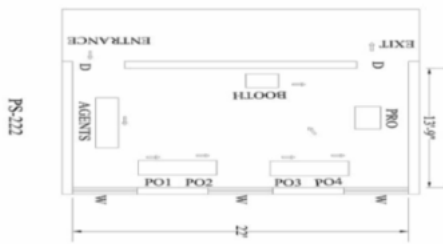

নির্বাচক নিবন্ধন আধিকারিকের স্বাক্ষর

Nazri Naksha

Google Map View

Polling Station Building Front View

Polling Station Front View

Cad View

Key MAP View

1 নাম : শিপ্রা কুণ্ড স্বামীর নাম: সমীর কুণ্ড বাড়ির নং : n0034 বয়স : 45 লিঙ্গ : মহিলা	GFY1397397 ফটো উপলব্ধ	2 নাম : বন্দনা কুণ্ড স্বামীর নাম: প্রবীর কুণ্ড বাড়ির নং : n0034 বয়স : 45 লিঙ্গ : মহিলা	GFY1618214 ফটো উপলব্ধ	3 নাম : শংকর কুণ্ড পিতার নাম: হরিপদ কুণ্ড বাড়ির নং : n0035 বয়স : 80 লিঙ্গ : পুরুষ	WB/40/276/162059 ফটো উপলব্ধ
4 নাম : বাসন্তী কুণ্ড স্বামীর নাম: শংকর কুণ্ড বাড়ির নং : n0035 বয়স : 65 লিঙ্গ : মহিলা	WB/40/276/162907 ফটো উপলব্ধ	5 নাম : রামকৃষ্ণ কুণ্ড পিতার নাম: নিতাই কুণ্ড বাড়ির নং : এন0075 বয়স : 59 লিঙ্গ : পুরুষ	ZUM2687325 ফটো উপলব্ধ	6 নাম : ছায়া কুণ্ড স্বামীর নাম: রামকৃষ্ণ কুণ্ড বাড়ির নং : n0075 বয়স : 51 লিঙ্গ : মহিলা	WB/40/276/162745 ফটো উপলব্ধ
7 নাম : সুমন্ত কুণ্ড পিতার নাম: রামকৃষ্ণ কুণ্ড বাড়ির নং : এন0075 বয়স : 32 লিঙ্গ : পুরুষ	ZUM1430651 ফটো উপলব্ধ	8 নাম : গোরচাঁদ কুণ্ড পিতার নাম: নিতাই কুণ্ড বাড়ির নং : n0081 বয়স : 49 লিঙ্গ : পুরুষ	WB/40/276/162064 ফটো উপলব্ধ	9 নাম : সমীর কুণ্ড পিতার নাম: অনিল কুণ্ড বাড়ির নং : n0034 বয়স : 55 লিঙ্গ : পুরুষ	ZUM1976950 ফটো উপলব্ধ
10 নাম : প্রবীর কুণ্ড পিতার নাম: অনিল কুণ্ড বাড়ির নং : n0034 বয়স : 53 লিঙ্গ : পুরুষ	ZUM2369916 ফটো উপলব্ধ	11 নাম : উজ্জ্বল কুণ্ড পিতার নাম: শঙ্কর কুণ্ড বাড়ির নং : n0035 বয়স : 51 লিঙ্গ : পুরুষ	ZUM1860543 ফটো উপলব্ধ	12 নাম : লক্ষী ক্ষেত্রপাল স্বামীর নাম: রঞ্জন ক্ষেত্রপাল বাড়ির নং : n0118 বয়স : 33 লিঙ্গ : মহিলা	ZUM1838978 ফটো উপলব্ধ
13 নাম : শিবসাগর ক্ষেত্রপাল পিতার নাম: শ্রীকান্ত ক্ষেত্রপাল বাড়ির নং : এন0025 বয়স : 26 লিঙ্গ : পুরুষ	ZUM2047033 ফটো উপলব্ধ	14 নাম : পাগলী ক্ষেত্রপাল পিতার নাম: হরি ক্ষেত্রপাল বাড়ির নং : n0061 বয়স : 50 লিঙ্গ : মহিলা	WB/40/276/162554 ফটো উপলব্ধ	15 নাম : শ্রীকান্ত ক্ষেত্রপাল পিতার নাম: হরি ক্ষেত্রপাল বাড়ির নং : n0061 বয়স : 45 লিঙ্গ : পুরুষ	GFY1398189 ফটো উপলব্ধ
16 নাম : বার্নী ক্ষেত্রপাল স্বামীর নাম: শ্রীকান্ত ক্ষেত্রপাল বাড়ির নং : n0061 বয়স : 44 লিঙ্গ : মহিলা	GFY2054807 ফটো উপলব্ধ	17 নাম : সুমিত্রা ক্ষেত্রপাল স্বামীর নাম: রবি ক্ষেত্রপাল বাড়ির নং : n0062 বয়স : 65 লিঙ্গ : মহিলা	WB/40/276/162662 ফটো উপলব্ধ	18 নাম : খোকন ক্ষেত্রপাল স্বামীর নাম: সুমিত্রা ক্ষেত্রপাল বাড়ির নং : n0062 বয়স : 38 লিঙ্গ : পুরুষ	ZUM1344514 ফটো উপলব্ধ
19 নাম : রঞ্জন ক্ষেত্রপাল পিতার নাম: ধরনী ক্ষেত্রপাল বাড়ির নং : n0118 বয়স : 33 লিঙ্গ : পুরুষ	ZUM1344621 ফটো উপলব্ধ	20 নাম : রুমা চন্দ্র স্বামীর নাম: হরেকৃষ্ণ চন্দ্র বাড়ির নং : n0139 বয়স : 40 লিঙ্গ : মহিলা	ZUM1918192 ফটো উপলব্ধ	21 নাম : ষষ্ঠী কিস্ক স্বামীর নাম: পিন্টু কিস্ক বাড়ির নং : এন0139 বয়স : 43 লিঙ্গ : মহিলা	GFY2316362 ফটো উপলব্ধ
22 নাম : পিন্টু কিস্ক পিতার নাম: বাদিনাথ কিস্ক বাড়ির নং : এন0139 বয়স : 47 লিঙ্গ : পুরুষ	GFY1398650 ফটো উপলব্ধ	23 নাম : তুষার কিস্ক পিতার নাম: পিন্টু কিস্ক বাড়ির নং : এন0139 বয়স : 21 লিঙ্গ : পুরুষ	ZUM2602456 ফটো উপলব্ধ	24 নাম : লক্ষী কোঁড়া স্বামীর নাম: বাপন কোঁড়া বাড়ির নং : n0140 বয়স : 29 লিঙ্গ : মহিলা	ZUM1918200 ফটো উপলব্ধ
25 নাম : নমিতা কোঁড়া স্বামীর নাম: কার্তিক কোঁড়া বাড়ির নং : n0141 বয়স : 32 লিঙ্গ : মহিলা	ZUM1918218 ফটো উপলব্ধ	26 নাম : কাকলী কোঁড়া স্বামীর নাম: উত্তম কোঁড়া বাড়ির নং : n0056 বয়স : 35 লিঙ্গ : মহিলা	ZUM1344571 ফটো উপলব্ধ	27 নাম : স্বপন কোঁড়া পিতার নাম: ভবেশ কোঁড়া বাড়ির নং : n0144 বয়স : 27 লিঙ্গ : পুরুষ	ZUM1918242 ফটো উপলব্ধ
28 নাম : বাপন কোঁড়া পিতার নাম: ভবেশ কোঁড়া বাড়ির নং : n0055 বয়স : 28 লিঙ্গ : পুরুষ	ZUM1838911 ফটো উপলব্ধ	29 নাম : পিযুষ মাঝি পিতার নাম: ভগীরথ মাঝি বাড়ির নং : N0054 বয়স : 24 লিঙ্গ : পুরুষ	ZUM2307965 ফটো উপলব্ধ	30 নাম : সুরজিৎ কোড়া পিতার নাম: রঘু কোড়া বাড়ির নং : N0054 বয়স : 25 লিঙ্গ : পুরুষ	ZUM2308054 ফটো উপলব্ধ