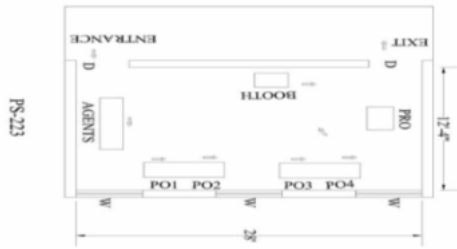

নির্বাচক নিবন্ধন আধিকারিকের স্বাক্ষর

Nazri Naksha

Google Map View

Polling Station Building Front View

Polling Station Front View

Cad View

Key MAP View

1 নাম : পরিতোষ কুমার স্বামীর নাম: বাদল কুমার বাড়ির নং : n0095 বয়স : 70 লিঙ্গ : মহিলা ফটো উপলব্ধ	WB/40/276/162103	2 নাম : জয়দেব কুমার পিতার নাম: বাদল কুমার বাড়ির নং : n0095 বয়স : 45 লিঙ্গ : পুরুষ ফটো উপলব্ধ	GFY1617851	3 নাম : চম্পা কুমার স্বামীর নাম: লক্ষী কুমার বাড়ির নং : n0095 বয়স : 39 লিঙ্গ : মহিলা ফটো উপলব্ধ	GFY2522571
4 নাম : শান্তি কুমার পিতার নাম: বাদল কুমার বাড়ির নং : n0095 বয়স : 49 লিঙ্গ : মহিলা ফটো উপলব্ধ	ZUM1839265	5 নাম : হারাধন কর্মকার পিতার নাম: কালীপদ কর্মকার বাড়ির নং : n0018 বয়স : 67 লিঙ্গ : পুরুষ ফটো উপলব্ধ	WB/40/276/162647	6 নাম : আরতি কর্মকার স্বামীর নাম: হারাধন কর্মকার বাড়ির নং : n0018 বয়স : 61 লিঙ্গ : মহিলা ফটো উপলব্ধ	WB/40/276/162900
7 নাম : পতিতপাবন কর্মকার পিতার নাম: কালীপদ কর্মকার বাড়ির নং : n0018 বয়স : 66 লিঙ্গ : পুরুষ ফটো উপলব্ধ	WB/40/276/162817	8 নাম : রীতা কর্মকার স্বামীর নাম: পতিতপাবন কর্মকার বাড়ির নং : n0018 বয়স : 61 লিঙ্গ : মহিলা ফটো উপলব্ধ	WB/40/276/162818	9 নাম : অসিত বরন কর্মকার পিতার নাম: কালীপদ কর্মকার বাড়ির নং : n0018 বয়স : 64 লিঙ্গ : পুরুষ ফটো উপলব্ধ	WB/40/276/162914
10 নাম : গীতা কর্মকার স্বামীর নাম: অসিত বরন কর্মকার বাড়ির নং : n0018 বয়স : 60 লিঙ্গ : মহিলা ফটো উপলব্ধ	WB/40/276/162896	11 নাম : কৌশিক কর্মকার পিতার নাম: অসিত বরন কর্মকার বাড়ির নং : n0018 বয়স : 35 লিঙ্গ : পুরুষ ফটো উপলব্ধ	ZUM1217579	12 নাম : নিমাই কর্মকার পিতার নাম: কালীপদ কর্মকার বাড়ির নং : n0018 বয়স : 60 লিঙ্গ : পুরুষ ফটো উপলব্ধ	WB/40/276/162007
13 নাম : স্বর্ণলতা কর্মকার স্বামীর নাম: নিমাই কর্মকার বাড়ির নং : n0018 বয়স : 56 লিঙ্গ : মহিলা ফটো উপলব্ধ	GFY1397975	14 নাম : নয়ন কর্মকার পিতার নাম: নিমাই কর্মকার বাড়ির নং : n0018 বয়স : 35 লিঙ্গ : পুরুষ ফটো উপলব্ধ	ZUM1122878	15 নাম : প্রশান্ত কর্মকার পিতার নাম: কালীপদ কর্মকার বাড়ির নং : n0018 বয়স : 57 লিঙ্গ : পুরুষ ফটো উপলব্ধ	WB/40/276/162916
16 নাম : ঝর্ণা কর্মকার স্বামীর নাম: প্রশান্ত কর্মকার বাড়ির নং : n0018 বয়স : 56 লিঙ্গ : মহিলা ফটো উপলব্ধ	WB/40/276/162899	17 নাম : রনজিৎ কর্মকার পিতার নাম: প্রশান্ত কর্মকার বাড়ির নং : n0018 বয়স : 35 লিঙ্গ : পুরুষ ফটো উপলব্ধ	ZUM1217561	18 নাম : গোপাল কর্মকার পিতার নাম: কালীপদ কর্মকার বাড়ির নং : n0018 বয়স : 50 লিঙ্গ : পুরুষ ফটো উপলব্ধ	WB/40/276/162654
19 নাম : কমলা কর্মকার স্বামীর নাম: গোপাল কর্মকার বাড়ির নং : n0018 বয়স : 38 লিঙ্গ : মহিলা ফটো উপলব্ধ	GFY2522555	20 নাম : ধানু কর্মকার স্বামীর নাম: শম্ভু কর্মকার বাড়ির নং : n0018 বয়স : 66 লিঙ্গ : মহিলা ফটো উপলব্ধ	WB/40/276/162898	21 নাম : লালু কর্মকার পিতার নাম: শম্ভুনাথ কর্মকার বাড়ির নং : n0018 বয়স : 46 লিঙ্গ : পুরুষ ফটো উপলব্ধ	GFY1617646
22 নাম : আশা কর্মকার স্বামীর নাম: লালু কর্মকার বাড়ির নং : n0018 বয়স : 37 লিঙ্গ : মহিলা ফটো উপলব্ধ	ZUM0925172	23 নাম : ভোলানাথ কর্মকার পিতার নাম: শম্ভুনাথ কর্মকার বাড়ির নং : n0018 বয়স : 45 লিঙ্গ : পুরুষ ফটো উপলব্ধ	GFY2314532	24 নাম : গৌতম কর্মকার পিতার নাম: পতিতপাবন কর্মকার বাড়ির নং : n0018 বয়স : 38 লিঙ্গ : পুরুষ ফটো উপলব্ধ	GFY2522563
25 নাম : মেনকা কর্মকার স্বামীর নাম: কৃষ্ণচন্দ্র কর্মকার বাড়ির নং : n0067 বয়স : 85 লিঙ্গ : মহিলা ফটো উপলব্ধ	WB/40/276/162497	26 নাম : অপর্ণা কর্মকার স্বামীর নাম: কৌশিক কর্মকার বাড়ির নং : n0151 বয়স : 34 লিঙ্গ : মহিলা ফটো উপলব্ধ	ZUM1918333	27 নাম : অর্পিতা কর্মকার স্বামীর নাম: গৌতম কর্মকার বাড়ির নং : এন0018 বয়স : 24 লিঙ্গ : মহিলা ফটো উপলব্ধ	ZUM2370120
28 নাম : টুম্পা কর্মকার স্বামীর নাম: ভোলানাথ কর্মকার বাড়ির নং : এন0018 বয়স : 22 লিঙ্গ : মহিলা ফটো উপলব্ধ	ZUM2467439	29 নাম : রূপসা কর্মকার পিতার নাম: গোপাল চন্দ্র কর্মকার বাড়ির নং : এন0018 বয়স : 22 লিঙ্গ : মহিলা ফটো উপলব্ধ	ZUM2466043	30 নাম : কোয়েল কর্মকার স্বামীর নাম: রনজিৎ কর্মকার বাড়ির নং : এন0018 বয়স : 21 লিঙ্গ : মহিলা ফটো উপলব্ধ	ZUM2520096