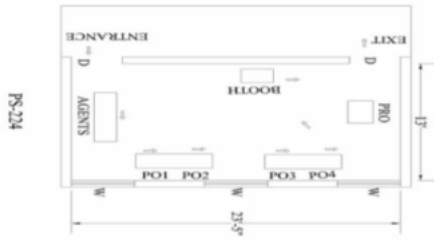

নির্বাচক নিবন্ধন আধিকারিকের স্বাক্ষর

Nazri Naksha

Google Map View

Polling Station Building Front View

Polling Station Front View

Cad View

Key MAP View

1 নাম : সালেমা বিবি স্বামীর নাম: এরফান সরকার বাড়ির নং : n0071 বয়স : 47 লিঙ্গ : মহিলা	GFY1451251 ফটো উপলব্ধ	2 নাম : সেখ আব্দুল হাসেম পিতার নাম: সেখ আব্দুল ওহাব বাড়ির নং : n0032 বয়স : 74 লিঙ্গ : পুরুষ	ZUM1458561 ফটো উপলব্ধ	3 নাম : বানীবিবি স্বামীর নাম: করিম সেখ বাড়ির নং : n0086 বয়স : 43 লিঙ্গ : মহিলা	GFY1616945 ফটো উপলব্ধ
4 নাম : লালচাঁদ সেখ পিতার নাম: করিম সেখ বাড়ির নং : এন0086 বয়স : 21 লিঙ্গ : পুরুষ	ZUM2632701 ফটো উপলব্ধ	5 নাম : সেরিনা বিবি সেখ স্বামীর নাম: মনিরুল রহমান সেখ বাড়ির নং : n0068 বয়স : 43 লিঙ্গ : মহিলা	GFY2316099 ফটো উপলব্ধ	6 নাম : সেখ সোনারহার বেগম স্বামীর নাম: আনারুল সেখ বাড়ির নং : n0068 বয়স : 43 লিঙ্গ : মহিলা	GFY1455088 ফটো উপলব্ধ
7 নাম : জেসমিন নাহার স্বামীর নাম: সেখ আব্দুল হাসান বাড়ির নং : n0032 বয়স : 39 লিঙ্গ : মহিলা	ZUM1344910 ফটো উপলব্ধ	8 নাম : রেসমা খাতুন পিতার নাম: এরফান সরকার বাড়ির নং : n0071 বয়স : 27 লিঙ্গ : মহিলা	ZUM1749167 ফটো উপলব্ধ	9 নাম : আনারুল সেখ পিতার নাম: সেখ রহিদাল রহমান বাড়ির নং : n0068 বয়স : 47 লিঙ্গ : পুরুষ	GFY1452614 ফটো উপলব্ধ
10 নাম : সেখ আব্দুল হাসান পিতার নাম: সেখ আব্দুল হাসেম বাড়ির নং : n0032 বয়স : 48 লিঙ্গ : পুরুষ	GFY1615400 ফটো উপলব্ধ	11 নাম : আনোয়ারা বিবি সেখ স্বামীর নাম: সেখ রহিদাল রহমান বাড়ির নং : n0068 বয়স : 66 লিঙ্গ : মহিলা	GFY1450766 ফটো উপলব্ধ	12 নাম : সেখ রহিদাল রহমান পিতার নাম: ফজু সেখ বাড়ির নং : n0068 বয়স : 72 লিঙ্গ : পুরুষ	GFY1452689 ফটো উপলব্ধ
13 নাম : মনিরুল রহমান সেখ পিতার নাম: সেখ রহিদাল রহমান বাড়ির নং : n0068 বয়স : 45 লিঙ্গ : পুরুষ	GFY2316107 ফটো উপলব্ধ	14 নাম : সালেহা বিবি স্বামীর নাম: সেখ আব্দুল হাসেম বাড়ির নং : n0032 বয়স : 65 লিঙ্গ : মহিলা	ZUM2105187 ফটো উপলব্ধ	15 নাম : সেখ সাবিরুল রহমান পিতার নাম: আনারুল সেখ বাড়ির নং : n0068 বয়স : 24 লিঙ্গ : পুরুষ	ZUM2308179 ফটো উপলব্ধ
16 নাম : হেফজুন নেসা বেগম স্বামীর নাম: ইব্রাহিম আলহুসাইন বিশ্বাস বাড়ির নং : n0068 বয়স : 43 লিঙ্গ : মহিলা	ZUM1361286 ফটো উপলব্ধ	17 নাম : সামিরুল সেখ পিতার নাম: মনিরুল রহমান সেখ বাড়ির নং : এন0068 বয়স : 22 লিঙ্গ : পুরুষ	ZUM2477792 ফটো উপলব্ধ	18 নাম : পায়েল খাতুন স্বামীর নাম: সেখ সাবিরুল রহমান বাড়ির নং : এন0068 বয়স : 28 লিঙ্গ : মহিলা	YWL2014348 ফটো উপলব্ধ
19 নাম : হাপিজা খাতুন স্বামীর নাম: তোতাবুল আনসারী বাড়ির নং : এন0003 বয়স : 23 লিঙ্গ : মহিলা	ZUM2519833 ফটো উপলব্ধ	20 নাম : আলম আনসারী পিতার নাম: নবাই আনসারী বাড়ির নং : এন0025 বয়স : 67 লিঙ্গ : পুরুষ	ZUM2371029 ফটো উপলব্ধ	21 নাম : সাইফুল আনসারি পিতার নাম: আলম আনসারী বাড়ির নং : এন0055 বয়স : 29 লিঙ্গ : পুরুষ	ZUM1749043 ফটো উপলব্ধ
22 নাম : ছাপিয়া বিবি স্বামীর নাম: আলম আনসারী বাড়ির নং : n0006 বয়স : 48 লিঙ্গ : মহিলা	GFY1449990 ফটো উপলব্ধ	23 নাম : মফিজুল আনসারী পিতার নাম: আলম আনসারী বাড়ির নং : এন0025 বয়স : 27 লিঙ্গ : পুরুষ	ZUM1918697 ফটো উপলব্ধ	24 নাম : হোসেন আনসারী পিতার নাম: জামসেদ আনসারী বাড়ির নং : n0004 বয়স : 49 লিঙ্গ : পুরুষ	WB/40/276/165727 ফটো উপলব্ধ
25 নাম : হাসিবা বিবি স্বামীর নাম: হোসেন আনসারী বাড়ির নং : n0004 বয়স : 45 লিঙ্গ : মহিলা	GFY1449776 ফটো উপলব্ধ	26 নাম : জোহর আনসারী পিতার নাম: জামসেদ আনসারী বাড়ির নং : n0003 বয়স : 62 লিঙ্গ : পুরুষ	ZUM2105245 ফটো উপলব্ধ	27 নাম : মমতাজ আনসারী স্বামীর নাম: জোহর আনসারী বাড়ির নং : n0003 বয়স : 54 লিঙ্গ : মহিলা	ZUM2105237 ফটো উপলব্ধ
28 নাম : মিলন আনসারী পিতার নাম: জোহর আনসারি বাড়ির নং : n0003 বয়স : 36 লিঙ্গ : পুরুষ	ZUM1344852 ফটো উপলব্ধ	29 নাম : আসমা বিবি স্বামীর নাম: মিলন আনসারী বাড়ির নং : n0003 বয়স : 31 লিঙ্গ : মহিলা	ZUM1666635 ফটো উপলব্ধ	30 নাম : তোতাবুল আনসারী পিতার নাম: জোহর আনসারি বাড়ির নং : n0003 বয়স : 30 লিঙ্গ : পুরুষ	ZUM1666536 ফটো উপলব্ধ