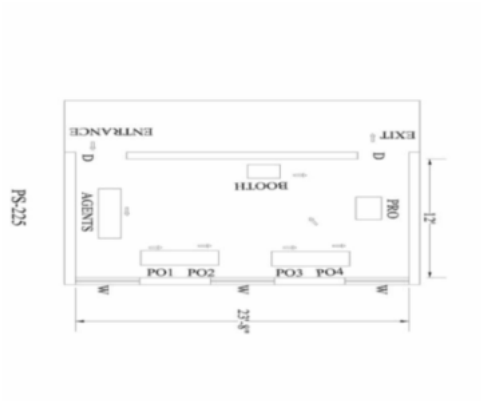

নির্বাচক নিবন্ধন আধিকারিকের স্বাক্ষর

Nazri Naksha

Google Map View

Polling Station Building Front View

Polling Station Front View

Cad View

Key MAP View

1 নাম : ইদ্রিস আলি কাজী পিতার নাম: জামাত আলি কাজী বাড়ির নং : n0083 বয়স : 54 লিঙ্গ : পুরুষ	GFY1454412 ফটো উপলব্ধ	2 নাম : মোনওয়ারা বিবি স্বামীর নাম: করিম সেখ বাড়ির নং : n0044 বয়স : 58 লিঙ্গ : মহিলা	ZUM1123009 ফটো উপলব্ধ	3 নাম : মৈনুদ্দিন সেখ পিতার নাম: আবদুল করিম সেখ বাড়ির নং : নওপাড়া বয়স : 49 লিঙ্গ : পুরুষ	GFY1616309 ফটো উপলব্ধ
4 নাম : বর্না বিবি স্বামীর নাম: মঈনুদ্দিন সেখ বাড়ির নং : n0044 বয়স : 38 লিঙ্গ : মহিলা	ZUM1143320 ফটো উপলব্ধ	5 নাম : সেখ সোয়েব পিতার নাম: সেখ মৈনুদ্দিন বাড়ির নং : এন0044 বয়স : 20 লিঙ্গ : পুরুষ	ZUM2579589 ফটো উপলব্ধ	6 নাম : সেখ গহর আলি পিতার নাম: জোহাদ সেখ বাড়ির নং : n0122 বয়স : 79 লিঙ্গ : পুরুষ	GFY1450030 ফটো উপলব্ধ
7 নাম : লুতফননোসা বিবি সেখ স্বামীর নাম: গহর সেখ বাড়ির নং : n0122 বয়স : 70 লিঙ্গ : মহিলা	GFY1453919 ফটো উপলব্ধ	8 নাম : হাসীবুর সেখ পিতার নাম: গহর সেখ বাড়ির নং : n0122 বয়স : 55 লিঙ্গ : পুরুষ	GFY1450063 ফটো উপলব্ধ	9 নাম : মুজানুর সেখ পিতার নাম: সেখ গহর আলি বাড়ির নং : n0122 বয়স : 53 লিঙ্গ : পুরুষ	GFY1454107 ফটো উপলব্ধ
10 নাম : তসমিনা বিবি সেখ স্বামীর নাম: মুজানুর সেখ বাড়ির নং : n0122 বয়স : 50 লিঙ্গ : মহিলা	GFY1453505 ফটো উপলব্ধ	11 নাম : সাবির সেখ পিতার নাম: মুজানুর সেখ বাড়ির নং : n0122 বয়স : 31 লিঙ্গ : পুরুষ	ZUM1666759 ফটো উপলব্ধ	12 নাম : সেলিম সেখ পিতার নাম: সেখ গহর আলি বাড়ির নং : n0122 বয়স : 48 লিঙ্গ : পুরুষ	GFY1454818 ফটো উপলব্ধ
13 নাম : সুরজিলা বিবি স্বামীর নাম: হাসিবুর রহমান সেখ বাড়ির নং : n0122 বয়স : 46 লিঙ্গ : মহিলা	GFY1453547 ফটো উপলব্ধ	14 নাম : মনিরুল সেখ পিতার নাম: গহর আলি সেখ বাড়ির নং : n0122 বয়স : 45 লিঙ্গ : পুরুষ	GFY1451566 ফটো উপলব্ধ	15 নাম : আরিফা ইয়াসমিন বিবি স্বামীর নাম: সেলিম সেখ বাড়ির নং : n0122 বয়স : 45 লিঙ্গ : মহিলা	ZUM0931592 ফটো উপলব্ধ
16 নাম : আব্বাস সেখ পিতার নাম: আজবাহার সেখ বাড়ির নং : n0059 বয়স : 52 লিঙ্গ : পুরুষ	GFY1453646 ফটো উপলব্ধ	17 নাম : সাহানারা বিবি স্বামীর নাম: আব্বাস সেখ বাড়ির নং : n0059 বয়স : 42 লিঙ্গ : মহিলা	ZUM1345388 ফটো উপলব্ধ	18 নাম : সোনালী বিবি স্বামীর নাম: হাবিবুল সেখ বাড়ির নং : n0191 বয়স : 34 লিঙ্গ : মহিলা	ZUM1918895 ফটো উপলব্ধ
19 নাম : সাহিনা বিবি স্বামীর নাম: কালাম সেখ বাড়ির নং : n0178 বয়স : 29 লিঙ্গ : মহিলা	ZUM1918762 ফটো উপলব্ধ	20 নাম : হাসিবা বিবি স্বামীর নাম: মনিরুল সেখ বাড়ির নং : n0122 বয়স : 39 লিঙ্গ : মহিলা	ZUM2272656 ফটো উপলব্ধ	21 নাম : সবুর আলি সেখ পিতার নাম: এরসাদ আলি সেখ বাড়ির নং : n0075 বয়স : 49 লিঙ্গ : পুরুষ	GFY1614882 ফটো উপলব্ধ
22 নাম : সালমা হক স্বামীর নাম: নজরুল হক বাড়ির নং : n0122 বয়স : 46 লিঙ্গ : মহিলা	GFY2316057 ফটো উপলব্ধ	23 নাম : দোলেনা বিবি স্বামীর নাম: আজবাহার সেখ বাড়ির নং : n0059 বয়স : 79 লিঙ্গ : মহিলা	GFY1451228 ফটো উপলব্ধ	24 নাম : পারভিন বেগম স্বামীর নাম: সবুর আলি সেখ বাড়ির নং : n0075 বয়স : 43 লিঙ্গ : মহিলা	GFY2714681 ফটো উপলব্ধ
25 নাম : মেহেবুব কাজী পিতার নাম: ইদ্রিস আলি কাজী বাড়ির নং : N0083 বয়স : 28 লিঙ্গ : পুরুষ	ZUM1977404 ফটো উপলব্ধ	26 নাম : সায়ানী খাতুন পিতার নাম: সেলিম সেখ বাড়ির নং : এন0122 বয়স : 20 লিঙ্গ : মহিলা	ZUM2555258 ফটো উপলব্ধ	27 নাম : মেহেরুননেশা খাতুন পিতার নাম: ইদ্রিস কাজী বাড়ির নং : এন0083 বয়স : 22 লিঙ্গ : মহিলা	ZUM2557841 ফটো উপলব্ধ
28 নাম : আক্তার সেখ পিতার নাম: আজবাহার সেখ বাড়ির নং : 000 বয়স : 52 লিঙ্গ : পুরুষ	GFY1454495 ফটো উপলব্ধ	29 নাম : রিয়াজ সেখ পিতার নাম: আব্বাস সেখ বাড়ির নং : এন0059 বয়স : 20 লিঙ্গ : পুরুষ	ZUM2630457 ফটো উপলব্ধ	30 নাম : সেখ ফিরদাউস আলম পিতার নাম: সেখ বুলবুল ইসলাম বাড়ির নং : নওপাড়া বয়স : 21 লিঙ্গ : পুরুষ	ZUM2553428 ফটো উপলব্ধ