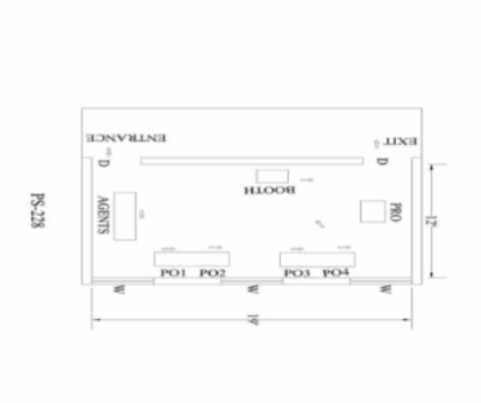

নির্বাচক নিবন্ধন আধিকারিকের স্বাক্ষর

Nazri Naksha

Google Map View

Polling Station Building Front View

Polling Station Front View

Cad View

Key MAP View

1 নাম : মনিরুল সোহাগ পিতার নাম: মহিম সেখ বাড়ির নং : n0201 বয়স : 30 লিঙ্গ : পুরুষ	ZUM1750116 ফটো উপলব্ধ	2 নাম : মহিম সেখ পিতার নাম: গোলাম সেখ বাড়ির নং : n0201 বয়স : 48 লিঙ্গ : পুরুষ	GFY2315422 ফটো উপলব্ধ	3 নাম : সালেমা বিবি স্বামীর নাম: গোলাম মহঃ সেখ বাড়ির নং : n0067 বয়স : 70 লিঙ্গ : মহিলা	WB/40/276/180257 ফটো উপলব্ধ
4 নাম : ফুলসুরা বিবি স্বামীর নাম: নিজাম সেখ বাড়ির নং : n0067 বয়স : 46 লিঙ্গ : মহিলা	GFY1403039 ফটো উপলব্ধ	5 নাম : নাজিম সেখ মায়ের নাম: ফুলসুরা বিবি বাড়ির নং : এন0067 বয়স : 20 লিঙ্গ : পুরুষ	ZUM2600351 ফটো উপলব্ধ	6 নাম : আঙ্গুরা বিবি স্বামীর নাম: মহিম সেখ বাড়ির নং : n0200 বয়স : 47 লিঙ্গ : মহিলা	GFY2315430 ফটো উপলব্ধ
7 নাম : জিয়ারুল সেখ পিতার নাম: মহিম সেখ বাড়ির নং : N0201 বয়স : 26 লিঙ্গ : পুরুষ	ZUM1993070 ফটো উপলব্ধ	8 নাম : সুইটি খাতুন স্বামীর নাম: মনিরুল সেখ বাড়ির নং : এন0000 বয়স : 23 লিঙ্গ : মহিলা	ZUM2518504 ফটো উপলব্ধ	9 নাম : সেখ মহম্মদ আলি পিতার নাম: সেখ এলাহী বাড়ির নং : n0171 বয়স : 69 লিঙ্গ : পুরুষ	ZUM2108462 ফটো উপলব্ধ
10 নাম : পারভিনা খাতুন স্বামীর নাম: সেখ আব্দুল হাবিব বাড়ির নং : n0171 বয়স : 29 লিঙ্গ : মহিলা	ZUM1840800 ফটো উপলব্ধ	11 নাম : সেখ মেহবুব পিতার নাম: নুরমহম্মদ সেখ বাড়ির নং : n0171 বয়স : 33 লিঙ্গ : পুরুষ	ZUM1431931 ফটো উপলব্ধ	12 নাম : সেখ আমজাদ আলি পিতার নাম: সেখ মহম্মদ আলি বাড়ির নং : n0171 বয়স : 39 লিঙ্গ : পুরুষ	GFY2523918 ফটো উপলব্ধ
13 নাম : সেখ আব্দুল হাবিব পিতার নাম: সেখ মহম্মদ আলি বাড়ির নং : n0171 বয়স : 43 লিঙ্গ : পুরুষ	GFY1615731 ফটো উপলব্ধ	14 নাম : আনোয়ারাবেগম স্বামীর নাম: নুরমহম্মদ সেখ বাড়ির নং : n0171 বয়স : 52 লিঙ্গ : মহিলা	WB/40/276/180433 ফটো উপলব্ধ	15 নাম : লায়লী বেগম স্বামীর নাম: সেখ মহম্মদ আলি সেখ বাড়ির নং : n0171 বয়স : 61 লিঙ্গ : মহিলা	ZUM2108454 ফটো উপলব্ধ
16 নাম : সেখ নূর মহম্মদ পিতার নাম: সেখ এলাহী বাড়ির নং : n0171 বয়স : 65 লিঙ্গ : পুরুষ	WB/40/276/180582 ফটো উপলব্ধ	17 নাম : সুধীন কুমার পিতার নাম: কালীকৃষ্ণ কুমার বাড়ির নং : n0045 বয়স : 51 লিঙ্গ : পুরুষ	WB/40/276/180595 ফটো উপলব্ধ	18 নাম : সুমিতা কুমার স্বামীর নাম: বীরেন্দ্রনাথ কুমার বাড়ির নং : n0045 বয়স : 54 লিঙ্গ : মহিলা	WB/40/276/180058 ফটো উপলব্ধ
19 নাম : হীরাবতী কুমার স্বামীর নাম: হরেন্দ্রনাথ কুমার বাড়ির নং : n0045 বয়স : 46 লিঙ্গ : মহিলা	GFY1616572 ফটো উপলব্ধ	20 নাম : মন্দিরা কুমার পিতার নাম: শৈলেন্দ্র কুমার বাড়ির নং : n0045 বয়স : 29 লিঙ্গ : মহিলা	ZUM1750082 ফটো উপলব্ধ	21 নাম : হরেন্দ্র নাথ কুমার পিতার নাম: কালীকৃষ্ণ কুমার বাড়ির নং : n0045 বয়স : 62 লিঙ্গ : পুরুষ	WB/40/276/180616 ফটো উপলব্ধ
22 নাম : বীরেন্দ্র নাথ কুমার পিতার নাম: কালীকৃষ্ণ কুমার বাড়ির নং : n0045 বয়স : 64 লিঙ্গ : পুরুষ	WB/40/276/180594 ফটো উপলব্ধ	23 নাম : শৈলেন্দ্রনাথ কুমার পিতার নাম: কালীকৃষ্ণ কুমার বাড়ির নং : n0045 বয়স : 66 লিঙ্গ : পুরুষ	WB/40/276/180006 ফটো উপলব্ধ	24 নাম : অনুপমা কুমার স্বামীর নাম: কালীকৃষ্ণ কুমার বাড়ির নং : n0045 বয়স : 88 লিঙ্গ : মহিলা	WB/40/276/180439 ফটো উপলব্ধ
25 নাম : পার্বতী কুমার স্বামীর নাম: শৈলেন্দ্র নাথ কুমার বাড়ির নং : n0045 বয়স : 47 লিঙ্গ : মহিলা	GFY0381293 ফটো উপলব্ধ	26 নাম : দেবরাজ কুমার পিতার নাম: শৈলেন্দ্র নাথ কুমার বাড়ির নং : n0045 বয়স : 35 লিঙ্গ : পুরুষ	GFY2763118 ফটো উপলব্ধ	27 নাম : প্রতীমা কুমার স্বামীর নাম: সুধীন কুমার বাড়ির নং : এন0045 বয়স : 43 লিঙ্গ : মহিলা	GFY2617561 ফটো উপলব্ধ
28 নাম : সৌমিলী কুমার পিতার নাম: হরেন্দ্রনাথ কুমার বাড়ির নং : এন0045 বয়স : 25 লিঙ্গ : মহিলা	ZUM2373520 ফটো উপলব্ধ	29 নাম : ইন্দিরা কুমার পিতার নাম: বীরেন্দ্রনাথ কুমার বাড়ির নং : N0045 বয়স : 27 লিঙ্গ : মহিলা	ZUM1993153 ফটো উপলব্ধ	30 নাম : দেবজ্যোতি কুমার পিতার নাম: বীরেন্দ্রনাথ কুমার বাড়ির নং : এন0045 বয়স : 23 লিঙ্গ : পুরুষ	ZUM2373538 ফটো উপলব্ধ