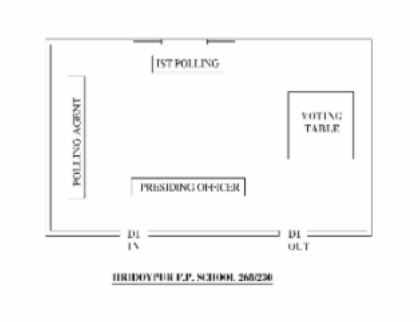

নির্বাচক নিবন্ধন আধিকারিকের স্বাক্ষর

Nazri Naksha

Google Map View

Polling Station Building Front View

Polling Station Front View

Cad View

Key MAP View

1 নাম : রহিমা খাতুন পিতার নাম : সুহিদ্রা মঞ্জুর বাড়ির নং : এন00174 বয়স : 29 লিঙ্গ : মহিলা	AMT1054436 ফটো উপলব্ধ	2 নাম : পারভিন মীর স্বামীর নাম : আলিউদ্দিন মীর বাড়ির নং : না বয়স : 34 লিঙ্গ : মহিলা	ZUM1642966 ফটো উপলব্ধ	3 নাম : জামাল সেখ পিতার নাম : আলিম সেখ বাড়ির নং : 50/এন0017 বয়স : 26 লিঙ্গ : পুরুষ	ZUM1920131 ফটো উপলব্ধ
4 নাম : শান্তনু প্রামানিক পিতার নাম : হাবুল প্রামানিক বাড়ির নং : এন0170 বয়স : 28 লিঙ্গ : পুরুষ	ZUM1920099 ফটো উপলব্ধ	5 নাম : সুব্রত কাঁড়ী পিতার নাম : স্বপন কাঁড়ী বাড়ির নং : n0153 বয়স : 26 লিঙ্গ : পুরুষ	ZUM1993641 ফটো উপলব্ধ	6 নাম : দীপঙ্কর কাঁড়ী পিতার নাম : বিজয় কাঁড়ী বাড়ির নং : এন0178 বয়স : 27 লিঙ্গ : পুরুষ	ZUM1920172 ফটো উপলব্ধ
Q 7 নাম : পুষ্পা কিস্কু স্বামীর নাম : প্রশান্ত কিস্কু বাড়ির নং : এন0068 বয়স : 26 লিঙ্গ : মহিলা	ZUM2473551 ফটো উপলব্ধ	8 নাম : প্রশান্ত কিস্কু পিতার নাম : কেনারাম কিস্কু বাড়ির নং : এন0063 বয়স : 30 লিঙ্গ : পুরুষ	ZUM2057727 ফটো উপলব্ধ	9 নাম : সুকুরমনি কিস্কু পিতার নাম : বদিনাথ কিস্কু বাড়ির নং : এন0139 বয়স : 31 লিঙ্গ : মহিলা	ZUM2058436 ফটো উপলব্ধ
10 নাম : সোমা জ্বর স্বামীর নাম : প্রশান্ত জ্বর বাড়ির নং : N0083 বয়স : 31 লিঙ্গ : মহিলা	ZUM2275956 ফটো উপলব্ধ	11 নাম : অভিজিৎ জ্বর পিতার নাম : তপন জ্বর বাড়ির নং : এন0085 বয়স : 25 লিঙ্গ : পুরুষ	ZUM2058105 ফটো উপলব্ধ	12 নাম : পূজা জ্বর স্বামীর নাম : বাবুয়া জ্বর বাড়ির নং : N0090 বয়স : 28 লিঙ্গ : মহিলা	ZUM2275873 ফটো উপলব্ধ
13 নাম : পল্লবী জ্বর স্বামীর নাম : সমীর জ্বর বাড়ির নং : N0095 বয়স : 24 লিঙ্গ : মহিলা	ZUM2275899 ফটো উপলব্ধ	14 নাম : সাধনা পাল স্বামীর নাম : গদাধর পাল বাড়ির নং : এন0064 বয়স : 47 লিঙ্গ : মহিলা	ZUM2506277 ফটো উপলব্ধ	15 নাম : জাকির টুডু পিতার নাম : চরম টুডু বাড়ির নং : n0044 বয়স : 58 লিঙ্গ : পুরুষ	WB/40/276/168352 ফটো উপলব্ধ
16 নাম : সানি টুডু স্বামীর নাম : জাকির টুডু বাড়ির নং : n0044 বয়স : 48 লিঙ্গ : মহিলা	WB/40/276/168136 ফটো উপলব্ধ	17 নাম : মাবলী মান্ডি স্বামীর নাম : বাবলু মান্ডি বাড়ির নং : n0044 বয়স : 47 লিঙ্গ : মহিলা	ZUM1668342 ফটো উপলব্ধ	18 নাম : তাপস টুডু পিতার নাম : জাকির টুডু বাড়ির নং : n0044 বয়স : 29 লিঙ্গ : পুরুষ	ZUM1750389 ফটো উপলব্ধ
19 নাম : বাবলু মান্ডি পিতার নাম : ঝারিয়া মান্ডি বাড়ির নং : n0044 বয়স : 50 লিঙ্গ : পুরুষ	ZUM1841626 ফটো উপলব্ধ	20 নাম : সুখি টুডু স্বামীর নাম : বৃন্দান টুডু বাড়ির নং : এন0052 বয়স : 37 লিঙ্গ : মহিলা	ZUM2058394 ফটো উপলব্ধ	21 নাম : আরতি টুডু স্বামীর নাম : সুদন টুডু বাড়ির নং : এন0052 বয়স : 33 লিঙ্গ : মহিলা	ZUM1920123 ফটো উপলব্ধ
22 নাম : প্রসেনজিৎ প্রামানিক পিতার নাম : বুদ্ধদেব প্রামানিক বাড়ির নং : n0172 বয়স : 30 লিঙ্গ : পুরুষ	ZUM1920115 ফটো উপলব্ধ	23 নাম : রাজকুমার পাল পিতার নাম : রুপচাঁদ পাল বাড়ির নং : এন0140 বয়স : 41 লিঙ্গ : পুরুষ	GFY2522936 ফটো উপলব্ধ	24 নাম : শরৎ চন্দ্র পাল পিতার নাম : দুলাল পাল বাড়ির নং : এন0150 বয়স : 34 লিঙ্গ : পুরুষ	ZUM1432780 ফটো উপলব্ধ
25 নাম : হেমন্ত পাল পিতার নাম : গদাধর পাল বাড়ির নং : এন0064 বয়স : 25 লিঙ্গ : পুরুষ	ZUM2058204 ফটো উপলব্ধ	26 নাম : রিয়া পাল স্বামীর নাম : প্রদীপ পাল বাড়ির নং : N0068 বয়স : 24 লিঙ্গ : মহিলা	ZUM2275923 ফটো উপলব্ধ	27 নাম : জয়দেব বাগ পিতার নাম : নিরাপদ বাগ বাড়ির নং : এন বয়স : 52 লিঙ্গ : পুরুষ	ZUM2110419 ফটো উপলব্ধ
28 নাম : শুক্লা বাগ স্বামীর নাম : জয়দেব বাগ বাড়ির নং : এন বয়স : 46 লিঙ্গ : মহিলা	GFY1401835 ফটো উপলব্ধ	29 নাম : প্রিয়া বাগ স্বামীর নাম : মিন্টু বাগ বাড়ির নং : এন0094 বয়স : 31 লিঙ্গ : মহিলা	ZUM2058063 ফটো উপলব্ধ	30 নাম : পারমিতা বাগ পিতার নাম : জয়দেব বাগ বাড়ির নং : এন0042 বয়স : 21 লিঙ্গ : মহিলা	ZUM2518033 ফটো উপলব্ধ