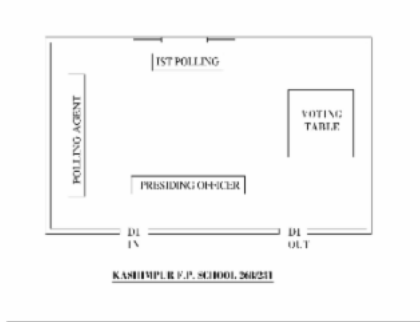

নির্বাচক নিবন্ধন আধিকারিকের স্বাক্ষর

Nazri Naksha

Google Map View

Polling Station Building Front View

Polling Station Front View

Cad View

Key MAP View

1 নাম : তনুজা মল্লিক অন্যান্য: সোবরাত মল্লিক বাড়ির নং : n0137 বয়স : 55 লিঙ্গ : মহিলা ফটো উপলব্ধ	WB/40/276/171352	2 নাম : মিটু মল্লিক স্বামীর নাম: রোমজান মল্লিক বাড়ির নং : n0137 বয়স : 56 লিঙ্গ : মহিলা ফটো উপলব্ধ	ZUM2110799	3 নাম : রোমজান পিতার নাম: লালু মল্লিক বাড়ির নং : n0137 বয়স : 64 লিঙ্গ : পুরুষ ফটো উপলব্ধ	ZUM2110807
4 নাম : মোহম্মদ কুদ্দুস মল্লিক পিতার নাম: রোমজান মল্লিক বাড়ির নং : n0137 বয়স : 30 লিঙ্গ : পুরুষ ফটো উপলব্ধ	ZUM1668698	5 নাম : কাঞ্চন সান্তরা স্বামীর নাম: রামু সান্তরা বাড়ির নং : n0190 বয়স : 42 লিঙ্গ : মহিলা ফটো উপলব্ধ	GFY2056992	6 নাম : তারারানী অধিকারী স্বামীর নাম: বাপী অধিকারী বাড়ির নং : n0209 বয়স : 33 লিঙ্গ : মহিলা ফটো উপলব্ধ	ZUM1434091
7 নাম : প্রবোধ অধিকারী পিতার নাম: হরিসাধন অধিকারী বাড়ির নং : n0092 বয়স : 42 লিঙ্গ : পুরুষ ফটো উপলব্ধ	GFY2056455	8 নাম : হরিসাধন অধিকারী পিতার নাম: বাদল অধিকারী বাড়ির নং : n0092 বয়স : 65 লিঙ্গ : পুরুষ ফটো উপলব্ধ	WB/40/276/171438	9 নাম : কৃষ্ণা অধিকারী স্বামীর নাম: হরিসাধন অধিকারী বাড়ির নং : n0092 বয়স : 62 লিঙ্গ : মহিলা ফটো উপলব্ধ	WB/40/276/171478
10 নাম : বাপী অধিকারী পিতার নাম: হরিসাধন অধিকারী বাড়ির নং : n0092 বয়স : 42 লিঙ্গ : পুরুষ ফটো উপলব্ধ	GFY2056463	11 নাম : আমের আলি সেখ পিতার নাম: সোলেমান সেখ বাড়ির নং : n0111 বয়স : 75 লিঙ্গ : পুরুষ ফটো উপলব্ধ	ZUM2276889	12 নাম : তহমিনা সেখ স্বামীর নাম: আমেরালি সেখ বাড়ির নং : n0111 বয়স : 68 লিঙ্গ : মহিলা ফটো উপলব্ধ	WB/40/276/171538
13 নাম : সঞ্চিতা কুমার পিতার নাম: হিরালাল কুমার বাড়ির নং : এন0025 বয়স : 26 লিঙ্গ : মহিলা ফটো উপলব্ধ	ZUM2058998	14 নাম : গীতারানী কুমার স্বামীর নাম: শ্যামাপদ কুমার বাড়ির নং : n0079 বয়স : 78 লিঙ্গ : মহিলা ফটো উপলব্ধ	WB/40/276/171173	15 নাম : সুশীল চন্দ্র কুমার পিতার নাম: শ্যামা পদ কুমার বাড়ির নং : n0079 বয়স : 67 লিঙ্গ : পুরুষ ফটো উপলব্ধ	WB/40/276/171580
16 নাম : শিপ্রা কুমার স্বামীর নাম: সুশীল চন্দ্র কুমার বাড়ির নং : n0079 বয়স : 51 লিঙ্গ : মহিলা ফটো উপলব্ধ	WB/40/276/171379	17 নাম : সঞ্জীব কুমার পিতার নাম: সুশীল চন্দ্র কুমার বাড়ির নং : n0079 বয়স : 31 লিঙ্গ : পুরুষ ফটো উপলব্ধ	ZUM1560762	18 নাম : আশালতা কুমার স্বামীর নাম: উদয় চাঁদ কুমার বাড়ির নং : n0079 বয়স : 42 লিঙ্গ : মহিলা ফটো উপলব্ধ	DRW1688126
19 নাম : অর্চনা কুমার স্বামীর নাম: হিরালাল কুমার বাড়ির নং : n0079 বয়স : 46 লিঙ্গ : মহিলা ফটো উপলব্ধ	GFY1396225	20 নাম : হিরালাল কুমার পিতার নাম: শ্যামা পদ কুমার বাড়ির নং : n0079 বয়স : 60 লিঙ্গ : পুরুষ ফটো উপলব্ধ	WB/40/276/171579	21 নাম : সৌভিক কুমার পিতার নাম: সুশীল চন্দ্র কুমার বাড়ির নং : কাশিমপুর বয়স : 20 লিঙ্গ : পুরুষ ফটো উপলব্ধ	ZUM2578326
22 নাম : সৌমী কুমার পিতার নাম: উদয়চাঁদ কুমার বাড়ির নং : কাশিমপুর বয়স : 20 লিঙ্গ : মহিলা ফটো উপলব্ধ	ZUM2598688	23 নাম : বীণাপানি কর্মকার স্বামীর নাম: শ্যামাপদ কর্মকার বাড়ির নং : n0035 বয়স : 72 লিঙ্গ : মহিলা ফটো উপলব্ধ	WB/40/276/171189	24 নাম : বুস্পা কর্মকার স্বামীর নাম: তারক কর্মকার বাড়ির নং : n0040 বয়স : 31 লিঙ্গ : মহিলা ফটো উপলব্ধ	ZUM1668730
25 নাম : তারক কর্মকার পিতার নাম: সৃষ্টিধর কর্মকার বাড়ির নং : n0040 বয়স : 43 লিঙ্গ : পুরুষ ফটো উপলব্ধ	GFY2056471	26 নাম : ধীরেন্দ্র নাথ কর্মকার পিতার নাম: সৃষ্টিধর কর্মকার বাড়ির নং : n0040 বয়স : 49 লিঙ্গ : পুরুষ ফটো উপলব্ধ	WB/40/276/171261	27 নাম : সন্দ্যা কর্মকার স্বামীর নাম: সৃষ্টিধর কর্মকার বাড়ির নং : n0040 বয়স : 65 লিঙ্গ : মহিলা ফটো উপলব্ধ	WB/40/276/171497
28 নাম : সৃষ্টিধর কর্মকার পিতার নাম: গৌর কর্মকার বাড়ির নং : n0040 বয়স : 75 লিঙ্গ : পুরুষ ফটো উপলব্ধ	WB/40/276/171482	29 নাম : প্রদীপ কর্মকার পিতার নাম: ভরত কর্মকার বাড়ির নং : n0038 বয়স : 31 লিঙ্গ : পুরুষ ফটো উপলব্ধ	ZUM1668839	30 নাম : খুকুমনি কর্মকার স্বামীর নাম: অমৃত কর্মকার বাড়ির নং : n0038 বয়স : 33 লিঙ্গ : মহিলা ফটো উপলব্ধ	ZUM1668888