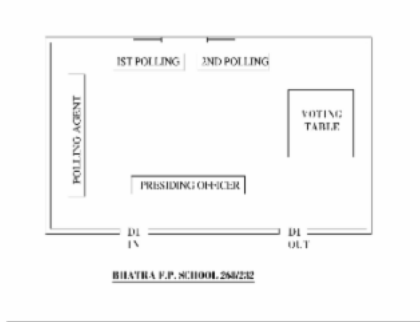

নির্বাচক নিবন্ধন আধিকারিকের স্বাক্ষর

Nazri Naksha

Google Map View

Polling Station Building Front View

Polling Station Front View

Cad View

Key MAP View

1 নাম : আতাবুল সেখ পিতার নাম: সুলতান মত সেখ বাড়ির নং : 00 বয়স : 48 লিঙ্গ : পুরুষ	GFY2793735 ফটো উপলব্ধ	2 নাম : লাইলা বিবি স্বামীর নাম: সাবির আলি মন্ডল বাড়ির নং : n0069 বয়স : 28 লিঙ্গ : মহিলা	ZUM1842665 ফটো উপলব্ধ	3 নাম : সুলতানা খাতুন স্বামীর নাম: আব্বাস আলি সেখ বাড়ির নং : ভাটরা বয়স : 27 লিঙ্গ : মহিলা	ZUM1920743 ফটো উপলব্ধ
4 নাম : তুহিনা পারভিন স্বামীর নাম: ইউসুফ আলি মন্ডল বাড়ির নং : না বয়স : 34 লিঙ্গ : মহিলা	ZUM1669753 ফটো উপলব্ধ	5 নাম : আনিসা বেগম স্বামীর নাম: জয়নাল আবেদিন বাড়ির নং : এন0011 বয়স : 28 লিঙ্গ : মহিলা	ZUM1920644 ফটো উপলব্ধ	6 নাম : রুনা খাতুন পিতার নাম: ইলিয়াস সেখ বাড়ির নং : এন0069 বয়স : 23 লিঙ্গ : মহিলা	ZUM2371946 ফটো উপলব্ধ
7 নাম : মহাদেব কর্মকার পিতার নাম: নরেশ কর্মকার বাড়ির নং : এন0152 বয়স : 25 লিঙ্গ : পুরুষ	ZUM2061067 ফটো উপলব্ধ	8 নাম : সোমনাথ কিস্কু পিতার নাম: ল্যারগাঁ কিস্কু বাড়ির নং : এন140 বয়স : 25 লিঙ্গ : পুরুষ	ZUM2371748 ফটো উপলব্ধ	9 নাম : সায়ন্তনী কোলে ঘোষ স্বামীর নাম: প্রবীর কুমার ঘোষ বাড়ির নং : এন0065 বয়স : 31 লিঙ্গ : মহিলা	ZUM2061240 ফটো উপলব্ধ
10 নাম : মমিনা বেগম পিতার নাম: মেহের আলি খাঁন বাড়ির নং : n0024 বয়স : 50 লিঙ্গ : মহিলা	ZUM1432871 ফটো উপলব্ধ	11 নাম : হমিয়া খাঁন স্বামীর নাম: আবেজেল খাঁন বাড়ির নং : এন0021 বয়স : 28 লিঙ্গ : মহিলা	ZUM2371888 ফটো উপলব্ধ	12 নাম : মেহের আলি খাঁ পিতার নাম: রাহিদ আলি খাঁ বাড়ির নং : n0024 বয়স : 72 লিঙ্গ : পুরুষ	ZUM2278398 ফটো উপলব্ধ
13 নাম : হাসেম আলি খাঁ পিতার নাম: রওসন আলি খাঁ বাড়ির নং : n0031 বয়স : 68 লিঙ্গ : পুরুষ	ZUM2278455 ফটো উপলব্ধ	14 নাম : রূপজান বিবি স্বামীর নাম: মজনু খাঁ বাড়ির নং : n0031 বয়স : 43 লিঙ্গ : মহিলা	ZUM0963090 ফটো উপলব্ধ	15 নাম : আবজেল খাঁন পিতার নাম: মান্নান আলি খাঁ বাড়ির নং : n0021 বয়স : 32 লিঙ্গ : পুরুষ	ZUM1432863 ফটো উপলব্ধ
16 নাম : সরিফ সেখ পিতার নাম: রওসার সেখ বাড়ির নং : N0021 বয়স : 24 লিঙ্গ : পুরুষ	ZUM2301620 ফটো উপলব্ধ	17 নাম : মান্নান আলি খাঁ পিতার নাম: রওসন আলি খাঁ বাড়ির নং : n0021 বয়স : 55 লিঙ্গ : পুরুষ	ZUM2278133 ফটো উপলব্ধ	18 নাম : মাসুদ খান পিতার নাম: মান্নান আলি খাঁ বাড়ির নং : n0021 বয়স : 31 লিঙ্গ : পুরুষ	ZUM1560911 ফটো উপলব্ধ
19 নাম : নওসার খাঁ পিতার নাম: রওসন আলি খাঁ বাড়ির নং : n0019 বয়স : 60 লিঙ্গ : পুরুষ	ZUM2278265 ফটো উপলব্ধ	20 নাম : মাহামুদা বিবি স্বামীর নাম: পিয়ার আলি খাঁ বাড়ির নং : এন0046 বয়স : 22 লিঙ্গ : মহিলা	ZUM2517464 ফটো উপলব্ধ	21 নাম : মাঝিয়া খাঁ স্বামীর নাম: হাসিম আলি খাঁ বাড়ির নং : n0031 বয়স : 62 লিঙ্গ : মহিলা	ZUM2278448 ফটো উপলব্ধ
22 নাম : নুরুন্নিশা খান স্বামীর নাম: মান্নান আলি খাঁ বাড়ির নং : n0021 বয়স : 50 লিঙ্গ : মহিলা	ZUM2278141 ফটো উপলব্ধ	23 নাম : রীতা ঘোষ স্বামীর নাম: পিন্টু কুমার ঘোষ বাড়ির নং : n0031 বয়স : 42 লিঙ্গ : মহিলা	GFY2617710 ফটো উপলব্ধ	24 নাম : তহমিনা খান স্বামীর নাম: মেহের খান বাড়ির নং : n0024 বয়স : 67 লিঙ্গ : মহিলা	WB/40/276/186669 ফটো উপলব্ধ
25 নাম : বানী খান স্বামীর নাম: আর্সাদুল খান বাড়ির নং : n0024 বয়স : 59 লিঙ্গ : মহিলা	WB/40/276/186136 ফটো উপলব্ধ	26 নাম : মহিউদ্দিন খাঁন পিতার নাম: মেহের খাঁন বাড়ির নং : n0024 বয়স : 41 লিঙ্গ : পুরুষ	GFY2320612 ফটো উপলব্ধ	27 নাম : মজনু খাঁন পিতার নাম: হাসেন খাঁন বাড়ির নং : n0031 বয়স : 42 লিঙ্গ : পুরুষ	GFY2061208 ফটো উপলব্ধ
28 নাম : ইয়ারআলী খাঁ পিতার নাম: রহেদ আলী খাঁ বাড়ির নং : n0046 বয়স : 60 লিঙ্গ : পুরুষ	WB/40/276/186229 ফটো উপলব্ধ	29 নাম : মছরা খান স্বামীর নাম: ইয়ারআলি খান বাড়ির নং : n0046 বয়স : 54 লিঙ্গ : মহিলা	ZUM2689305 ফটো উপলব্ধ	30 নাম : পিয়ার আলি খাঁ পিতার নাম: ইয়ার আলি খান বাড়ির নং : n0046 বয়স : 33 লিঙ্গ : পুরুষ	ZUM1560903 ফটো উপলব্ধ