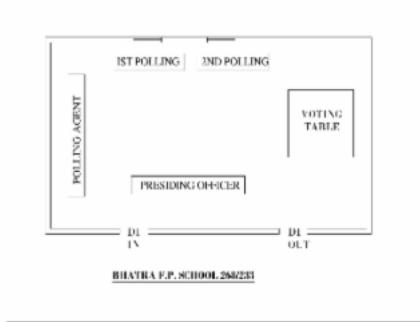

নির্বাচক নিবন্ধন আধিকারিকের স্বাক্ষর

Nazri Naksha

Google Map View

Polling Station Building Front View

Polling Station Front View

Cad View

Key MAP View

1 নাম : রতন ওড়াও পিতার নাম: ইরিশাদ ওড়াও বাড়ির নং : n0200 বয়স : 52 লিঙ্গ : পুরুষ	ZUM1669241 ফটো উপলব্ধ	2 নাম : সবেদা ওড়াও স্বামীর নাম: রতন ওড়াও বাড়ির নং : n0201 বয়স : 48 লিঙ্গ : মহিলা	ZUM1669258 ফটো উপলব্ধ	3 নাম : প্রদীপ ওরাও পিতার নাম: রতন ওরাও বাড়ির নং : N0200 বয়স : 26 লিঙ্গ : পুরুষ	ZUM1998913 ফটো উপলব্ধ
4 নাম : সুদীপ ওরাও পিতার নাম: রতন ওরাও বাড়ির নং : N0200 বয়স : 26 লিঙ্গ : পুরুষ	ZUM1996057 ফটো উপলব্ধ	5 নাম : আল্পনা ওরাও পিতার নাম: সুদীপ ওরাও বাড়ির নং : এন0200 বয়স : 25 লিঙ্গ : মহিলা	ZUM2372555 ফটো উপলব্ধ	6 নাম : দীপালি ওরাও স্বামীর নাম: প্রদীপ ওরাও বাড়ির নং : এন0200 বয়স : 23 লিঙ্গ : মহিলা	ZUM2471621 ফটো উপলব্ধ
7 নাম : নমিতা ওরাও স্বামীর নাম: রঙ্গলাল ওরাও বাড়ির নং : এন0202 বয়স : 23 লিঙ্গ : মহিলা	ZUM2471639 ফটো উপলব্ধ	8 নাম : মীনা ওরাও পিতার নাম: বাবুলাল ওরাও বাড়ির নং : এন0217 বয়স : 29 লিঙ্গ : মহিলা	RDH1939073 ফটো উপলব্ধ	9 নাম : নন্দ ওরাও পিতার নাম: বিরেন ওরাও বাড়ির নং : বয়স : 27 লিঙ্গ : পুরুষ	ZUM1920917 ফটো উপলব্ধ
10 নাম : রঙ্গলাল ওরাও পিতার নাম: বিরেন ওরাও বাড়ির নং : n0202 বয়স : 28 লিঙ্গ : পুরুষ	ZUM1996826 ফটো উপলব্ধ	11 নাম : সারথী ওরাও স্বামীর নাম: বিরেন ওরাও বাড়ির নং : n0203 বয়স : 54 লিঙ্গ : মহিলা	ZUM1669290 ফটো উপলব্ধ	12 নাম : উজ্জ্বলা কর্মকার স্বামীর নাম: অজিত কর্মকার বাড়ির নং : n0012 বয়স : 75 লিঙ্গ : মহিলা	WB/40/276/186430 ফটো উপলব্ধ
13 নাম : মনিময় কর্মকার পিতার নাম: অজিত কর্মকার বাড়ির নং : n0012 বয়স : 57 লিঙ্গ : পুরুষ	WB/40/276/186222 ফটো উপলব্ধ	14 নাম : আরতি কর্মকার স্বামীর নাম: মনিময় কর্মকার বাড়ির নং : n0012 বয়স : 52 লিঙ্গ : মহিলা	WB/40/276/186432 ফটো উপলব্ধ	15 নাম : আলোমনি মাণ্ডি পিতার নাম: গণেশ মাণ্ডি বাড়ির নং : n0012 বয়স : 46 লিঙ্গ : মহিলা	GFY1664770 ফটো উপলব্ধ
16 নাম : তপন ওরাও পিতার নাম: নিরেন্দ্র ওরাও বাড়ির নং : n0012 বয়স : 42 লিঙ্গ : পুরুষ	ZUM1669266 ফটো উপলব্ধ	17 নাম : দীপেন মুরমু পিতার নাম: সোনাভন মুরমু বাড়ির নং : n0012 বয়স : 34 লিঙ্গ : পুরুষ	ZUM1561299 ফটো উপলব্ধ	18 নাম : অসীম টুডু পিতার নাম: চেনা টুডু বাড়ির নং : এন0180 বয়স : 25 লিঙ্গ : পুরুষ	ZUM2373041 ফটো উপলব্ধ
19 নাম : সুজাতা দাস পিতার নাম: সুকুমার দাস বাড়ির নং : n0097 বয়স : 24 লিঙ্গ : মহিলা	ZUM2279529 ফটো উপলব্ধ	20 নাম : সুকুমার ধারা পিতার নাম: পটল ধারা বাড়ির নং : n0026 বয়স : 66 লিঙ্গ : পুরুষ	WB/40/276/186657 ফটো উপলব্ধ	21 নাম : আরতি ধারা স্বামীর নাম: সুকুমার ধারা বাড়ির নং : n0026 বয়স : 59 লিঙ্গ : মহিলা	WB/40/276/186594 ফটো উপলব্ধ
22 নাম : দীপঙ্কর ধাড়া পিতার নাম: সুকুমার ধাড়া বাড়ির নং : n0026 বয়স : 33 লিঙ্গ : পুরুষ	ZUM1433226 ফটো উপলব্ধ	23 নাম : সুচিত্রা ধারা স্বামীর নাম: দিপঙ্কর ধারা বাড়ির নং : n0229 বয়স : 30 লিঙ্গ : মহিলা	ZUM1921030 ফটো উপলব্ধ	24 নাম : সুমন্ত সাঁতরা পিতার নাম: কৃষ্ণ চন্দ্র সাঁতরা বাড়ির নং : n0010 বয়স : 27 লিঙ্গ : পুরুষ	ZUM1994383 ফটো উপলব্ধ
25 নাম : সম্পা নন্দী স্বামীর নাম: শ্রীকান্ত নন্দী বাড়ির নং : n0029 বয়স : 29 লিঙ্গ : মহিলা	ZUM2279610 ফটো উপলব্ধ	26 নাম : নীলিমা নন্দী স্বামীর নাম: সুশীল নন্দী বাড়ির নং : n0029 বয়স : 33 লিঙ্গ : মহিলা	ZUM1751023 ফটো উপলব্ধ	27 নাম : তন্ময় নন্দী পিতার নাম: কিশোর কুমার নন্দী বাড়ির নং : এন0041 বয়স : 23 লিঙ্গ : পুরুষ	ZUM2372902 ফটো উপলব্ধ
28 নাম : পবিত্র নন্দী পিতার নাম: যশ্চন্দ্র নন্দী বাড়ির নং : এন0030 বয়স : 56 লিঙ্গ : পুরুষ	ZUM2561421 ফটো উপলব্ধ	29 নাম : যশ্চন্দ্র নন্দী পিতার নাম: দানু নন্দী বাড়ির নং : এন0030 বয়স : 82 লিঙ্গ : পুরুষ	ZUM2561652 ফটো উপলব্ধ	30 নাম : রাধী নন্দী পিতার নাম: পবিত্র নন্দী বাড়ির নং : এন0030 বয়স : 21 লিঙ্গ : মহিলা	ZUM2516979 ফটো উপলব্ধ