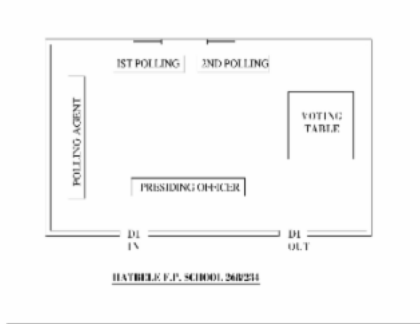

নির্বাচক নিবন্ধন আধিকারিকের স্বাক্ষর

Nazri Naksha

Google Map View

Polling Station Building Front View

Polling Station Front View

Cad View

Key MAP View

1 নাম : ফতেমা খাতুন স্বামীর নাম: সুরাবর্দি আলি বাড়ির নং : n0053 বয়স : 65 লিঙ্গ : মহিলা	ZUM2625549	ফটো উপলব্ধ	2 নাম : সেখ দিলওয়ার পিতার নাম: সুরাবর্দি আলি বাড়ির নং : n0053 বয়স : 40 লিঙ্গ : পুরুষ	GFY2322923	ফটো উপলব্ধ	3 নাম : ফরিদা খাতুন স্বামীর নাম: দিয়ারকত আলি সেখ বাড়ির নং : এন0050 বয়স : 52 লিঙ্গ : মহিলা	GFY2322147	ফটো উপলব্ধ
4 নাম : কুরশিয়া বিবি স্বামীর নাম: মনিরুল আলি সেখ বাড়ির নং : n0118 বয়স : 41 লিঙ্গ : মহিলা	ZUM1669787	ফটো উপলব্ধ	5 নাম : মাসকুরা বিবি স্বামীর নাম: সেখ নাজিম হোসেন বাড়ির নং : এন021 বয়স : 29 লিঙ্গ : মহিলা	ZUM1921105	ফটো উপলব্ধ	6 নাম : রুমা বিবি স্বামীর নাম: সাবির আলি সেখ বাড়ির নং : n0127 বয়স : 30 লিঙ্গ : মহিলা	ZUM1921154	ফটো উপলব্ধ
7 নাম : রাহিমা খাতুন স্বামীর নাম: কামরুদ্দিন আমেদ বাড়ির নং : n0104 বয়স : 56 লিঙ্গ : মহিলা	WB/40/276/192587	ফটো উপলব্ধ	8 নাম : সরস্বতী হাঁসদা স্বামীর নাম: রামকৃষ্ণ হাঁসদা বাড়ির নং : এন014 বয়স : 36 লিঙ্গ : মহিলা	ZUM0976480	ফটো উপলব্ধ	9 নাম : নারগিস ইয়াসমিন স্বামীর নাম: সেখ দিলওয়ার বাড়ির নং : এন0053 বয়স : 38 লিঙ্গ : মহিলা	JQY2427193	ফটো উপলব্ধ
10 নাম : মনিরা খাতুন স্বামীর নাম: নুরুল গাজী বাড়ির নং : এন0147 বয়স : 31 লিঙ্গ : মহিলা	ZUM1538289	ফটো উপলব্ধ	11 নাম : সেখ নাজিবউদ্দিন পিতার নাম: সুরাবর্দি আলি বাড়ির নং : n0053 বয়স : 39 লিঙ্গ : পুরুষ	GFY2322915	ফটো উপলব্ধ	12 নাম : সবনম সুলতানা স্বামীর নাম: সেখ নাজিবউদ্দিন বাড়ির নং : n0053 বয়স : 40 লিঙ্গ : মহিলা	ZUM1349117	ফটো উপলব্ধ
13 নাম : রাহুল আমিন পিতার নাম: আমানত আলি সেখ বাড়ির নং : এন0050 বয়স : 27 লিঙ্গ : পুরুষ	ZUM1921212	ফটো উপলব্ধ	14 নাম : সাবিরউদ্দিন আমেদ পিতার নাম: কামরুদ্দিন আমেদ বাড়ির নং : n0104 বয়স : 33 লিঙ্গ : পুরুষ	ZUM1361666	ফটো উপলব্ধ	15 নাম : সুরাবর্দি আলি পিতার নাম: মহঃ কেলামত আলি বাড়ির নং : এন0053 বয়স : 76 লিঙ্গ : পুরুষ	ZUM2111979	ফটো উপলব্ধ
16 নাম : সাবিনা খাতুন বিবি স্বামীর নাম: নিজাম সেখ বাড়ির নং : n0113 বয়স : 42 লিঙ্গ : মহিলা	GFY2521409	ফটো উপলব্ধ	17 নাম : নাজিরুদ্দিন আমেদ পিতার নাম: দিয়ারকত সেখ বাড়ির নং : n0065 বয়স : 71 লিঙ্গ : পুরুষ	WB/40/276/192173	ফটো উপলব্ধ	18 নাম : বেলেয়ারা খাতুন স্বামীর নাম: নাজিরুদ্দিন আমেদ বাড়ির নং : n0065 বয়স : 64 লিঙ্গ : মহিলা	WB/40/276/192585	ফটো উপলব্ধ
19 নাম : নাসিম উদ্দিন আমেদ পিতার নাম: নাজির উদ্দিন আমেদ বাড়ির নং : n0065 বয়স : 39 লিঙ্গ : পুরুষ	GFY2524734	ফটো উপলব্ধ	20 নাম : নাসরিন সেখ স্বামীর নাম: রফিক উদ্দিন আমেদ বাড়ির নং : n0065 বয়স : 52 লিঙ্গ : মহিলা	ZUM2112068	ফটো উপলব্ধ	21 নাম : রুনা পারভিন স্বামীর নাম: নাসিম উদ্দিন আমেদ বাড়ির নং : এন0065 বয়স : 32 লিঙ্গ : মহিলা	AQT1481639	ফটো উপলব্ধ
22 নাম : রফিক উদ্দিন আমেদ পিতার নাম: দিয়ারকত আলি সেখ বাড়ির নং : n0065 বয়স : 64 লিঙ্গ : পুরুষ	ZUM2373330	ফটো উপলব্ধ	23 নাম : সফিয়া খাতুন সেখ স্বামীর নাম: সেখ মোহাম্মদ মহম্মদ আলি বাড়ির নং : n0041 বয়স : 43 লিঙ্গ : মহিলা	ZUM0975821	ফটো উপলব্ধ	24 নাম : সেখ মোহাম্মদ মহম্মদ আলি পিতার নাম: মহঃ আমীর আলি সেখ বাড়ির নং : n0041 বয়স : 48 লিঙ্গ : পুরুষ	ZUM2111987	ফটো উপলব্ধ
25 নাম : কুতুবউদ্দিন আলি পিতার নাম: কেলামত আলি বাড়ির নং : n0040 বয়স : 65 লিঙ্গ : পুরুষ	ZUM2112126	ফটো উপলব্ধ	26 নাম : আজমীরা বেগম সেখ স্বামীর নাম: কুতুবউদ্দিন আলি বাড়ির নং : n0040 বয়স : 59 লিঙ্গ : মহিলা	ZUM2112118	ফটো উপলব্ধ	27 নাম : সেখ মিনহাজউদ্দিন পিতার নাম: মহম্মদ কুতুবউদ্দিন সেখ বাড়ির নং : n0040 বয়স : 40 লিঙ্গ : পুরুষ	GFY2618684	ফটো উপলব্ধ
28 নাম : রুবাইয়া বেগম (খাতুন) স্বামীর নাম: সেখ মিনহাজউদ্দিন বাড়ির নং : n0040 বয়স : 35 লিঙ্গ : মহিলা	ZUM1669688	ফটো উপলব্ধ	29 নাম : মনোজ কিস্কু পিতার নাম: চন্দন কিস্কু বাড়ির নং : n0079 বয়স : 69 লিঙ্গ : পুরুষ	GFY1456169	ফটো উপলব্ধ	30 নাম : বাবলু কিস্কু পিতার নাম: চন্দন কিস্কু বাড়ির নং : n0079 বয়স : 42 লিঙ্গ : পুরুষ	GFY2062685	ফটো উপলব্ধ