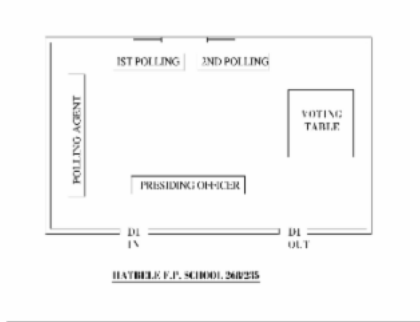

নির্বাচক নিবন্ধন আধিকারিকের স্বাক্ষর

Nazri Naksha

Google Map View

Polling Station Building Front View

Polling Station Front View

Cad View

Key MAP View

1 নাম : রাজেশ সেন পিতার নাম : জীমল সেন বাড়ির নং : n0037 বয়স : 36 লিঙ্গ : পুরুষ	ZUM1433663 ফটো উপলব্ধ	2 নাম : তনজা বিবি স্বামীর নাম : রাজেশ সেন বাড়ির নং : n0037 বয়স : 34 লিঙ্গ : মহিলা	ZUM1433671 ফটো উপলব্ধ	3 নাম : সেখ আবু সামা পিতার নাম : ইসাহক সেখ বাড়ির নং : n0129 বয়স : 67 লিঙ্গ : পুরুষ	ZUM2624922 ফটো উপলব্ধ
4 নাম : অনামিকা সাঁতরা পিতার নাম : হারু সাঁতরা বাড়ির নং : হাটবেলে বয়স : 22 লিঙ্গ : মহিলা	AQT2369429 ফটো উপলব্ধ	5 নাম : কাহিনুর বিবি স্বামীর নাম : সুকুর কাজী বাড়ির নং : এন0029 বয়স : 42 লিঙ্গ : মহিলা	GFY2063030 ফটো উপলব্ধ	6 নাম : সঞ্জয় কুমার চৌধুরী পিতার নাম : কিমাণ চৌধুরী বাড়ির নং : n0131 বয়স : 42 লিঙ্গ : পুরুষ	GFY2062818 ফটো উপলব্ধ
Q 7 নাম : রাজপতি ওরাও স্বামীর নাম : দুলাল ওরাও বাড়ির নং : n0126 বয়স : 50 লিঙ্গ : মহিলা	ZUM1994631 ফটো উপলব্ধ	8 নাম : চুমকী ছেত্রী (চৌবে) স্বামীর নাম : পরেশ ছেত্রী বাড়ির নং : n0029 বয়স : 37 লিঙ্গ : মহিলা	ZUM1561968 ফটো উপলব্ধ	9 নাম : লালন কাজী পিতার নাম : নবিশ্বর কাজী বাড়ির নং : n0026 বয়স : 54 লিঙ্গ : পুরুষ	GFY1458603 ফটো উপলব্ধ
10 নাম : কালো কাজী পিতার নাম : নবিশ্বর কাজী বাড়ির নং : n0026 বয়স : 49 লিঙ্গ : পুরুষ	GFY1460864 ফটো উপলব্ধ	11 নাম : কেদারবন্দু কাজী পিতার নাম : নবিশ্বর কাজী বাড়ির নং : n0026 বয়স : 64 লিঙ্গ : পুরুষ	GFY1457563 ফটো উপলব্ধ	12 নাম : সাহিনা কাজী স্বামীর নাম : কেদার বন্দু কাজী বাড়ির নং : n0026 বয়স : 62 লিঙ্গ : মহিলা	GFY1455641 ফটো উপলব্ধ
13 নাম : মাজেদা কাজী স্বামীর নাম : কালো কাজী বাড়ির নং : n0026 বয়স : 46 লিঙ্গ : মহিলা	GFY1460575 ফটো উপলব্ধ	14 নাম : ফরিদা বিবি স্বামীর নাম : লালন কাজী সেখ বাড়ির নং : n0026 বয়স : 46 লিঙ্গ : মহিলা	GFY1460153 ফটো উপলব্ধ	15 নাম : রফিক কাজী পিতার নাম : তাজের কাজী বাড়ির নং : n0026 বয়স : 32 লিঙ্গ : পুরুষ	ZUM1561950 ফটো উপলব্ধ
16 নাম : সুমিত্রা ছেত্রী স্বামীর নাম : টেকবাহাদুর ছেত্রী বাড়ির নং : n0029 বয়স : 64 লিঙ্গ : মহিলা	GFY1457829 ফটো উপলব্ধ	17 নাম : পরেশ ছেত্রী পিতার নাম : টেক বাহাদুর ছেত্রী বাড়ির নং : n0029 বয়স : 40 লিঙ্গ : পুরুষ	GFY2062826 ফটো উপলব্ধ	18 নাম : তাজের কাজী পিতার নাম : নবিশ্বর কাজী বাড়ির নং : n0026 বয়স : 60 লিঙ্গ : পুরুষ	GFY1459114 ফটো উপলব্ধ
19 নাম : মনোয়ারা কাজী স্বামীর নাম : তাজের কাজী বাড়ির নং : n0026 বয়স : 55 লিঙ্গ : মহিলা	GFY1455666 ফটো উপলব্ধ	20 নাম : মফিক কাজী পিতার নাম : লালন কাজী বাড়ির নং : এন0043 বয়স : 23 লিঙ্গ : পুরুষ	ZUM2423770 ফটো উপলব্ধ	21 নাম : সফিক কাজী পিতার নাম : কালো কাজী বাড়ির নং : n0176 বয়স : 28 লিঙ্গ : পুরুষ	ZUM1921352 ফটো উপলব্ধ
22 নাম : সৈকত কাজী পিতার নাম : সুকুর কাজী বাড়ির নং : এন0028 বয়স : 25 লিঙ্গ : পুরুষ	ZUM2064723 ফটো উপলব্ধ	23 নাম : হনুফা কাজী স্বামীর নাম : সোভান কাজী বাড়ির নং : n0029 বয়স : 75 লিঙ্গ : মহিলা	GFY1456292 ফটো উপলব্ধ	24 নাম : সুকুর কাজী পিতার নাম : সোভান কাজী বাড়ির নং : n0029 বয়স : 48 লিঙ্গ : পুরুষ	GFY1459692 ফটো উপলব্ধ
25 নাম : ফেরদৌসী খাতুন পিতার নাম : মেহের আলি খান বাড়ির নং : n0189 বয়স : 35 লিঙ্গ : মহিলা	ZUM1220755 ফটো উপলব্ধ	26 নাম : সুভদ্রা ঘোষ স্বামীর নাম : শম্ভু ঘোষ বাড়ির নং : n0012 বয়স : 72 লিঙ্গ : মহিলা	GFY1460252 ফটো উপলব্ধ	27 নাম : দিবাকর ঘোষ পিতার নাম : শম্ভু ঘোষ বাড়ির নং : n0012 বয়স : 55 লিঙ্গ : পুরুষ	GFY1459726 ফটো উপলব্ধ
28 নাম : রবিতা ঘোষ স্বামীর নাম : দিবাকর ঘোষ বাড়ির নং : n0012 বয়স : 50 লিঙ্গ : মহিলা	GFY1460260 ফটো উপলব্ধ	29 নাম : উদয় ঘোষ পিতার নাম : শম্ভু ঘোষ বাড়ির নং : n0012 বয়স : 51 লিঙ্গ : পুরুষ	GFY1618776 ফটো উপলব্ধ	30 নাম : অর্চনা ঘোষ স্বামীর নাম : উদয় ঘোষ বাড়ির নং : n0012 বয়স : 43 লিঙ্গ : মহিলা	GFY2322410 ফটো উপলব্ধ