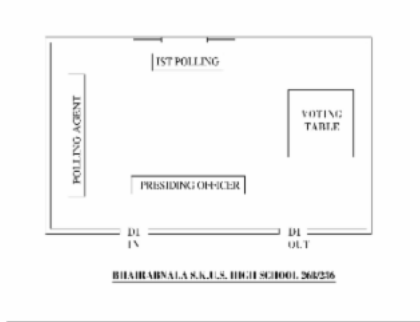

নির্বাচক নিবন্ধন আধিকারিকের স্বাক্ষর

Nazri Naksha

Google Map View

Polling Station Building Front View

Polling Station Front View

Cad View

Key MAP View

1 নাম : অনুশ্রী স্বামীর নাম: মানিক বৈরাগ্য বাড়ির নং : n0305 বয়স : 27 লিঙ্গ : মহিলা	ZUM1921683 ফটো উপলব্ধ	2 নাম : কনক ইয়াদেব স্বামীর নাম: জবাহী ইয়াদেব বাড়ির নং : n0108 বয়স : 60 লিঙ্গ : মহিলা	WB/40/276/195038 ফটো উপলব্ধ	3 নাম : চাঁদকুমার যাদব পিতার নাম: জবাহীর যাদব বাড়ির নং : n0108 বয়স : 38 লিঙ্গ : পুরুষ	GFY2716157 ফটো উপলব্ধ
4 নাম : পূর্ণিমা যাদব (সাঁতরা) স্বামীর নাম: চাঁদকুমার যাদব বাড়ির নং : n0108 বয়স : 32 লিঙ্গ : মহিলা	ZUM1562404 ফটো উপলব্ধ	5 নাম : মলিনা কর্মকার মায়ের নাম: মায়ী চক বাড়ির নং : n0024 বয়স : 44 লিঙ্গ : মহিলা	GFY1462746 ফটো উপলব্ধ	6 নাম : রাজা কর্মকার পিতার নাম: গোবিন্দ কর্মকার বাড়ির নং : এন0024 বয়স : 25 লিঙ্গ : পুরুষ	ZUM2085660 ফটো উপলব্ধ
7 নাম : সনজিত চক মায়ের নাম: মায়ারানী চক বাড়ির নং : n0024 বয়স : 40 লিঙ্গ : পুরুষ	GFY2323640 ফটো উপলব্ধ	8 নাম : কবিতা চক স্বামীর নাম: সনজিত চক বাড়ির নং : n0024 বয়স : 39 লিঙ্গ : মহিলা	GFY2323632 ফটো উপলব্ধ	9 নাম : মালী ক্ষেত্রপাল স্বামীর নাম: বিশ্বনাথ ক্ষেত্রপাল বাড়ির নং : n0140 বয়স : 60 লিঙ্গ : মহিলা	WB/40/276/195605 ফটো উপলব্ধ
10 নাম : সুমন ক্ষেত্রপাল পিতার নাম: বিশ্বনাথ ক্ষেত্রপাল বাড়ির নং : n0140 বয়স : 33 লিঙ্গ : পুরুষ	ZUM1670207 ফটো উপলব্ধ	11 নাম : অধীর ঘোষ পিতার নাম: ভরত ঘোষ বাড়ির নং : n0140 বয়স : 58 লিঙ্গ : পুরুষ	WB/40/276/195477 ফটো উপলব্ধ	12 নাম : সুধীর ঘোষ পিতার নাম: ভরত ঘোষ বাড়ির নং : n0140 বয়স : 55 লিঙ্গ : পুরুষ	WB/40/276/195410 ফটো উপলব্ধ
13 নাম : গোপাল ক্ষেত্রপাল পিতার নাম: কেট ক্ষেত্রপাল বাড়ির নং : n0144 বয়স : 68 লিঙ্গ : পুরুষ	WB/40/276/195050 ফটো উপলব্ধ	14 নাম : বাপন ক্ষেত্রপাল পিতার নাম: গোপাল ক্ষেত্রপাল বাড়ির নং : n0144 বয়স : 44 লিঙ্গ : পুরুষ	GFY1463363 ফটো উপলব্ধ	15 নাম : চিন্তা ক্ষেত্রপাল স্বামীর নাম: বাপন ক্ষেত্রপাল বাড়ির নং : n0144 বয়স : 36 লিঙ্গ : মহিলা	ZUM0976753 ফটো উপলব্ধ
16 নাম : স্বপন ক্ষেত্রপাল পিতার নাম: গোপাল ক্ষেত্রপাল বাড়ির নং : n0144 বয়স : 36 লিঙ্গ : পুরুষ	ZUM1349653 ফটো উপলব্ধ	17 নাম : শান্তনু ঘোষ পিতার নাম: গদাধর ঘোষ বাড়ির নং : এন0247 বয়স : 26 লিঙ্গ : পুরুষ	ZUM2065597 ফটো উপলব্ধ	18 নাম : দোলন ক্ষেত্রপাল স্বামীর নাম: বৃন্দাবন ক্ষেত্রপাল বাড়ির নং : N0294 বয়স : 32 লিঙ্গ : মহিলা	ZUM2284735 ফটো উপলব্ধ
19 নাম : বিশ্বনাথ ক্ষেত্রপাল পিতার নাম: সৃষ্টি ক্ষেত্রপাল বাড়ির নং : n0140 বয়স : 65 লিঙ্গ : পুরুষ	ZUM2503472 ফটো উপলব্ধ	20 নাম : জয়কুমার ক্ষেত্রপাল পিতার নাম: গোপাল ক্ষেত্রপাল বাড়ির নং : n0144 বয়স : 48 লিঙ্গ : পুরুষ	ZUM2503456 ফটো উপলব্ধ	21 নাম : শর্মিলা ক্ষেত্রপাল স্বামীর নাম: জয়কুমার ক্ষেত্রপাল বাড়ির নং : n0144 বয়স : 44 লিঙ্গ : মহিলা	GFY1618263 ফটো উপলব্ধ
22 নাম : চাঁপা ক্ষেত্রপাল স্বামীর নাম: মানিক ক্ষেত্রপাল বাড়ির নং : n0315 বয়স : 28 লিঙ্গ : মহিলা	ZUM1921782 ফটো উপলব্ধ	23 নাম : প্রশান্ত ক্ষেত্রপাল পিতার নাম: জয় কুমার ক্ষেত্রপাল বাড়ির নং : এন0144 বয়স : 25 লিঙ্গ : পুরুষ	ZUM2065944 ফটো উপলব্ধ	24 নাম : বৃন্দাবন ক্ষেত্রপাল পিতার নাম: সুকদেব ক্ষেত্রপাল বাড়ির নং : n0294 বয়স : 32 লিঙ্গ : পুরুষ	ZUM1921576 ফটো উপলব্ধ
25 নাম : সাধনা ক্ষেত্রপাল স্বামীর নাম: স্বপন ক্ষেত্রপাল বাড়ির নং : n0318 বয়স : 30 লিঙ্গ : মহিলা	ZUM1921790 ফটো উপলব্ধ	26 নাম : চন্দন গৌষ পিতার নাম: নারায়ন চন্দ্র গৌষ বাড়ির নং : n0290 বয়স : 27 লিঙ্গ : পুরুষ	ZUM1921535 ফটো উপলব্ধ	27 নাম : সন্দীপ ঘোষ পিতার নাম: সুনীল ঘোষ বাড়ির নং : এন0261 বয়স : 27 লিঙ্গ : পুরুষ	ZUM1921550 ফটো উপলব্ধ
28 নাম : কৃশানু ঘোষ পিতার নাম: নবকুমার ঘোষ বাড়ির নং : n0284 বয়স : 27 লিঙ্গ : পুরুষ	ZUM1921477 ফটো উপলব্ধ	29 নাম : অতনু ঘোষ পিতার নাম: গদাধর ঘোষ বাড়ির নং : n0285 বয়স : 28 লিঙ্গ : পুরুষ	ZUM1921485 ফটো উপলব্ধ	30 নাম : দীপঙ্কর ঘোষ পিতার নাম: বিকাশ ঘোষ বাড়ির নং : n0286 বয়স : 28 লিঙ্গ : পুরুষ	ZUM1921493 ফটো উপলব্ধ