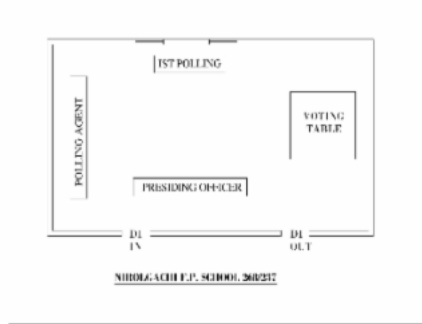

নির্বাচক নিবন্ধন আধিকারিকের স্বাক্ষর

Nazri Naksha

Google Map View

Polling Station Building Front View

Polling Station Front View

Cad View

Key MAP View

1 নাম : মানসী (মণ্ডল) বিশ্বাস স্বামীর নাম: পলাশ বিশ্বাস বাড়ির নং : n0204 বয়স : 28 লিঙ্গ : মহিলা	ZUM1819135 ফটো উপলব্ধ	2 নাম : সুশীল অধিকারী পিতার নাম: নিতাই চন্দ অধিকারী বাড়ির নং : n0161 বয়স : 63 লিঙ্গ : পুরুষ	ZUM1562628 ফটো উপলব্ধ	3 নাম : বৈদ্যনাথ মাণ্ডি পিতার নাম: চুনকা মাণ্ডি বাড়ির নং : n0161 বয়স : 61 লিঙ্গ : পুরুষ	WB/40/277/576024 ফটো উপলব্ধ
4 নাম : ডলি মাণ্ডি স্বামীর নাম: বৈদ্যনাথ মাণ্ডি বাড়ির নং : n0161 বয়স : 57 লিঙ্গ : মহিলা	WB/40/277/576198 ফটো উপলব্ধ	5 নাম : বাপন মাণ্ডি পিতার নাম: বৈদ্যনাথ মাণ্ডি বাড়ির নং : n0161 বয়স : 35 লিঙ্গ : পুরুষ	ZUM1349737 ফটো উপলব্ধ	6 নাম : বিফল মাণ্ডি পিতার নাম: বৈদ্যনাথ মাণ্ডি বাড়ির নং : n0161 বয়স : 32 লিঙ্গ : পুরুষ	ZUM1562560 ফটো উপলব্ধ
7 নাম : আপন মান্ডি পিতার নাম: বৈদ্যনাথ মান্ডি বাড়ির নং : n0161 বয়স : 37 লিঙ্গ : পুরুষ	KGX2999597 ফটো উপলব্ধ	8 নাম : সুকদেব কর্মকার মায়ের নাম: পুতুল কর্মকার বাড়ির নং : এন0126 বয়স : 24 লিঙ্গ : পুরুষ	ZUM2465334 ফটো উপলব্ধ	9 নাম : জয়দেব কর্মকার পিতার নাম: লাল্টু কর্মকার বাড়ির নং : এন127 বয়স : 28 লিঙ্গ : পুরুষ	ZUM2066520 ফটো উপলব্ধ
10 নাম : লক্ষ্মী কর্মকার স্বামীর নাম: দেব কর্মকার বাড়ির নং : এন0025 বয়স : 27 লিঙ্গ : মহিলা	ZUM2085686 ফটো উপলব্ধ	11 নাম : সাগরিকা মালিক কর্মকার স্বামীর নাম: পিন্টু কর্মকার বাড়ির নং : এন0116 বয়স : 23 লিঙ্গ : মহিলা	ZUM2374676 ফটো উপলব্ধ	12 নাম : তুলাবতী কর্মকার স্বামীর নাম: অনিল কর্মকার বাড়ির নং : n0116 বয়স : 54 লিঙ্গ : মহিলা	WB/40/277/576224 ফটো উপলব্ধ
13 নাম : পিন্টু কর্মকার পিতার নাম: অনিল কর্মকার বাড়ির নং : n0116 বয়স : 35 লিঙ্গ : পুরুষ	ZUM1222074 ফটো উপলব্ধ	14 নাম : নমিতা কর্মকার স্বামীর নাম: নাদু কর্মকার বাড়ির নং : n0126 বয়স : 78 লিঙ্গ : মহিলা	WB/40/277/576301 ফটো উপলব্ধ	15 নাম : পার্বতী কর্মকার স্বামীর নাম: সুশীল কর্মকার বাড়ির নং : n0126 বয়স : 49 লিঙ্গ : মহিলা	WB/40/277/576300 ফটো উপলব্ধ
16 নাম : দেব কর্মকার পিতার নাম: সুশীল কর্মকার বাড়ির নং : n0126 বয়স : 37 লিঙ্গ : পুরুষ	ZUM1221894 ফটো উপলব্ধ	17 নাম : পুতুল কর্মকার স্বামীর নাম: লাল্টু কর্মকার বাড়ির নং : n0126 বয়স : 46 লিঙ্গ : মহিলা	KGX1669670 ফটো উপলব্ধ	18 নাম : অমলা কর্মকার স্বামীর নাম: খাদু কর্মকার বাড়ির নং : n0127 বয়স : 81 লিঙ্গ : মহিলা	WB/40/277/576221 ফটো উপলব্ধ
19 নাম : মানিক কর্মকার পিতার নাম: খাদু কর্মকার বাড়ির নং : n0127 বয়স : 45 লিঙ্গ : পুরুষ	KGX1669464 ফটো উপলব্ধ	20 নাম : চন্দনা কর্মকার স্বামীর নাম: মানিক কর্মকার বাড়ির নং : n0127 বয়স : 43 লিঙ্গ : মহিলা	KGX2999720 ফটো উপলব্ধ	21 নাম : স্বর্ণ কর্মকার স্বামীর নাম: প্রহ্লাদ কর্মকার বাড়ির নং : n0149 বয়স : 76 লিঙ্গ : মহিলা	ZUM2122901 ফটো উপলব্ধ
22 নাম : অষ্টমী রায় পিতার নাম: প্রহ্লাদ রায় বাড়ির নং : n0149 বয়স : 36 লিঙ্গ : মহিলা	KGX2571024 ফটো উপলব্ধ	23 নাম : শৈলেন কোলে পিতার নাম: নিরাপদ কোলে বাড়ির নং : n0073 বয়স : 68 লিঙ্গ : পুরুষ	WB/40/277/576367 ফটো উপলব্ধ	24 নাম : সবিতা কোলে স্বামীর নাম: শৈলেন কোলে বাড়ির নং : n0073 বয়স : 56 লিঙ্গ : মহিলা	WB/40/277/576412 ফটো উপলব্ধ
25 নাম : সন্তু কোলে পিতার নাম: শৈলেন কোলে বাড়ির নং : n0073 বয়স : 40 লিঙ্গ : পুরুষ	KGX2999647 ফটো উপলব্ধ	26 নাম : কুশ কোলে পিতার নাম: শৈলেন কোলে বাড়ির নং : n0073 বয়স : 39 লিঙ্গ : পুরুষ	KGX2682227 ফটো উপলব্ধ	27 নাম : লব কোলে পিতার নাম: শৈলেন কোলে বাড়ির নং : n0073 বয়স : 38 লিঙ্গ : পুরুষ	KGX2682169 ফটো উপলব্ধ
Q 28 নাম : শশধর কোলে পিতার নাম: নিরাপদ কোলে বাড়ির নং : বয়স : 71 লিঙ্গ : পুরুষ	ZUM2122745 ফটো উপলব্ধ	29 নাম : সুমিতা কোলে স্বামীর নাম: শশধর কোলে বাড়ির নং : n0073 বয়স : 51 লিঙ্গ : মহিলা	ZUM2122752 ফটো উপলব্ধ	30 নাম : শুভঙ্কর কোলে পিতার নাম: শশধর কোলে বাড়ির নং : n0073 বয়স : 31 লিঙ্গ : পুরুষ	ZUM1670439 ফটো উপলব্ধ