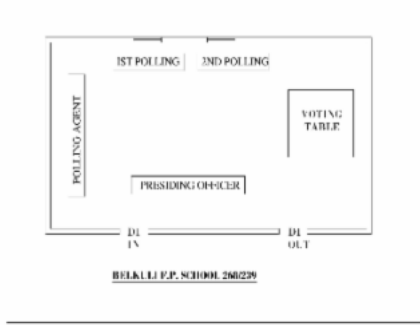

নির্বাচক নিবন্ধন আধিকারিকের স্বাক্ষর

Nazri Naksha

Google Map View

Polling Station Building Front View

Polling Station Front View

Cad View

Key MAP View

1 নাম : সরমা অধিকারী স্বামীর নাম: নিরঞ্জন অধিকারী বাড়ির নং : n0321 বয়স : 60 লিঙ্গ : মহিলা WB/40/277/600174 ফটো উপলব্ধ	2 নাম : পলাশ কুমার অধিকারী পিতার নাম: নিরঞ্জন অধিকারী বাড়ির নং : n0323 বয়স : 43 লিঙ্গ : পুরুষ KGX2249167 ফটো উপলব্ধ	3 নাম : কমল ওরাও পিতার নাম: সুনু ওরাও বাড়ির নং : n0008 বয়স : 50 লিঙ্গ : পুরুষ KGX2902906 ফটো উপলব্ধ
4 নাম : জ্যোত্সনা ওরাও স্বামীর নাম: কমল ওরাও বাড়ির নং : n0010 বয়স : 49 লিঙ্গ : মহিলা KGX2902898 ফটো উপলব্ধ	5 নাম : দেবজ্যোতি কোলে পিতার নাম: পন্নালাল কোলে বাড়ির নং : বয়স : 24 লিঙ্গ : পুরুষ ZUM2278406 ফটো উপলব্ধ	6 নাম : দোলন গড়াই স্বামীর নাম: শম্ভু গড়াই বাড়ির নং : n0018 বয়স : 29 লিঙ্গ : মহিলা ZUM1958677 ফটো উপলব্ধ
7 নাম : পানমনি হেমব্রম স্বামীর নাম: সোনামারাম হেমব্রম বাড়ির নং : n0018 বয়স : 60 লিঙ্গ : মহিলা ZUM1563550 ফটো উপলব্ধ	8 নাম : ফুলমনি হেমব্রম স্বামীর নাম: রাজু হেমব্রম বাড়ির নং : n0018 বয়স : 59 লিঙ্গ : মহিলা KGX0132357 ফটো উপলব্ধ	9 নাম : প্রদীপ হেমব্রম পিতার নাম: কালীপদ হেমব্রম বাড়ির নং : n0018 বয়স : 32 লিঙ্গ : পুরুষ ZUM1563568 ফটো উপলব্ধ
10 নাম : মদন হেমব্রম পিতার নাম: কালীপদ হেমব্রম বাড়ির নং : n0018 বয়স : 35 লিঙ্গ : পুরুষ ZUM1563543 ফটো উপলব্ধ	11 নাম : সীতা হেমব্রম স্বামীর নাম: কালীপদ হেমব্রম বাড়ির নং : n0018 বয়স : 53 লিঙ্গ : মহিলা KGX3000577 ফটো উপলব্ধ	12 নাম : সীতা হেমব্রম স্বামীর নাম: কালীপদ হেমব্রম বাড়ির নং : n0018 বয়স : 59 লিঙ্গ : মহিলা KGX3000585 ফটো উপলব্ধ
13 নাম : বানী গড়াই স্বামীর নাম: পঞ্চানন গড়াই বাড়ির নং : n0018 বয়স : 49 লিঙ্গ : মহিলা KGX3000551 ফটো উপলব্ধ	14 নাম : শম্ভু গড়াই পিতার নাম: পঞ্চানন গড়াই বাড়ির নং : n0018 বয়স : 34 লিঙ্গ : পুরুষ ZUM1350511 ফটো উপলব্ধ	15 নাম : কালীপদ হেমব্রম পিতার নাম: রাজু হেমব্রম বাড়ির নং : n0018 বয়স : 62 লিঙ্গ : পুরুষ ZUM1752518 ফটো উপলব্ধ
16 নাম : মালতী মান্ডি স্বামীর নাম: ঘাসিয়া মান্ডি বাড়ির নং : n0018 বয়স : 60 লিঙ্গ : মহিলা WB/40/277/579425 ফটো উপলব্ধ	17 নাম : সরস্বতী গাইন স্বামীর নাম: সুশীল গাইন বাড়ির নং : n0233 বয়স : 55 লিঙ্গ : মহিলা KGX3077039 ফটো উপলব্ধ	18 নাম : সুভাষ গাইন পিতার নাম: সুশীল গাইন বাড়ির নং : বয়স : 36 লিঙ্গ : পুরুষ ZUM1125244 ফটো উপলব্ধ
19 নাম : পিপাসা গাইন স্বামীর নাম: সুভাষ গাইন বাড়ির নং : N0235 বয়স : 26 লিঙ্গ : মহিলা ZUM2278430 ফটো উপলব্ধ	20 নাম : লোকনাথ ঘড়াই পিতার নাম: পরেশ ঘড়াই বাড়ির নং : n0297 বয়স : 28 লিঙ্গ : পুরুষ ZUM1922343 ফটো উপলব্ধ	21 নাম : বিজয় ঘোষ পিতার নাম: কৃষ্ণচন্দ্র ঘোষ বাড়ির নং : N0046 বয়স : 26 লিঙ্গ : পুরুষ ZUM1958578 ফটো উপলব্ধ
22 নাম : শান্তনু ঘোষ পিতার নাম: শচীন ঘোষ বাড়ির নং : N0072 বয়স : 26 লিঙ্গ : পুরুষ ZUM1958586 ফটো উপলব্ধ	23 নাম : সঞ্জু ঘোষ পিতার নাম: অনূপ ঘোষ বাড়ির নং : N0088 বয়স : 26 লিঙ্গ : পুরুষ ZUM1958545 ফটো উপলব্ধ	24 নাম : রুপম ঘোষ পিতার নাম: সন্তোষ ঘোষ বাড়ির নং : N0065 বয়স : 26 লিঙ্গ : পুরুষ ZUM1958552 ফটো উপলব্ধ
25 নাম : শ্বেতা ঘোষ পিতার নাম: স্বপন ঘোষ বাড়ির নং : N0050 বয়স : 27 লিঙ্গ : মহিলা ZUM1939206 ফটো উপলব্ধ	26 নাম : তানিয়া ঘোষ পিতার নাম: সঞ্জিত কুমার ঘোষ বাড়ির নং : N0063 বয়স : 28 লিঙ্গ : মহিলা ZUM1939248 ফটো উপলব্ধ	27 নাম : আলোক কুমার ঘোষ পিতার নাম: বীরেন্দ্র নাথ ঘোষ বাড়ির নং : এন0025 বয়স : 42 লিঙ্গ : পুরুষ KGX2573632 ফটো উপলব্ধ
28 নাম : শীলা ঘোষ স্বামীর নাম: আলোক কুমার ঘোষ বাড়ির নং : বয়স : 25 লিঙ্গ : মহিলা ZUM2278463 ফটো উপলব্ধ	29 নাম : গৌরী ঘোষ স্বামীর নাম: সুশান্ত ঘোষ বাড়ির নং : n0276 বয়স : 43 লিঙ্গ : মহিলা KGX2591014 ফটো উপলব্ধ	30 নাম : অঙ্কিতা ঘোষ পিতার নাম: নবকুমার ঘোষ বাড়ির নং : n0298 বয়স : 27 লিঙ্গ : মহিলা ZUM1922350 ফটো উপলব্ধ