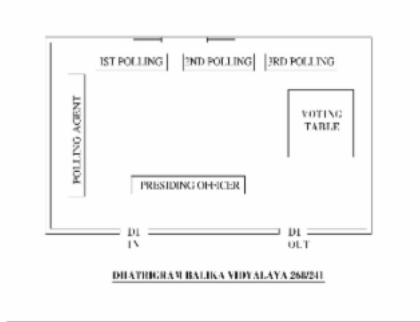

নির্বাচক নিবন্ধন আধিকারিকের স্বাক্ষর

Nazri Naksha

Google Map View

Polling Station Building Front View

Polling Station Front View

Cad View

Key MAP View

1	WB/40/277/588030	নাম : সুবল অধিকারী পিতার নাম: ননীগোপাল অধিকারী বাড়ির নং : n0003 বয়স : 66 লিঙ্গ : পুরুষ	ফটো উপলব্ধ	2	WB/40/277/588142	নাম : মমতা অধিকারী স্বামীর নাম: সুবল অধিকারী বাড়ির নং : n0003 বয়স : 56 লিঙ্গ : মহিলা	ফটো উপলব্ধ	3	WB/40/277/588071	নাম : অম্বিকা আর্ঘ্য পিতার নাম: পলান আর্ঘ্য বাড়ির নং : n0047 বয়স : 73 লিঙ্গ : পুরুষ	ফটো উপলব্ধ
4	WB/40/277/588056	নাম : কাঞ্চন আর্ঘ্য স্বামীর নাম: অম্বিকা আর্ঘ্য বাড়ির নং : n0047 বয়স : 57 লিঙ্গ : মহিলা	ফটো উপলব্ধ	5	ZUM1753284	নাম : লক্ষী আর্ঘ্য স্বামীর নাম: সূর্য আর্ঘ্য বাড়ির নং : n0047 বয়স : 35 লিঙ্গ : মহিলা	ফটো উপলব্ধ	6	KGX2683654	নাম : সূর্য আর্ঘ্য পিতার নাম: অম্বিকা আর্ঘ্য বাড়ির নং : n0047 বয়স : 40 লিঙ্গ : পুরুষ	ফটো উপলব্ধ
7	ZUM1435254	নাম : চন্দ্র আর্ঘ্য পিতার নাম: অম্বিকা আর্ঘ্য বাড়ির নং : n0047 বয়স : 32 লিঙ্গ : পুরুষ	ফটো উপলব্ধ	8	WB/40/277/588446	নাম : অসীমকুমার কুন্ডু পিতার নাম: ফনীন্দ্রনাথ কুন্ডু বাড়ির নং : n0021 বয়স : 62 লিঙ্গ : পুরুষ	ফটো উপলব্ধ	9	WB/40/277/588447	নাম : মল্লিকা কুন্ডু স্বামীর নাম: অসীমকুমার কুন্ডু বাড়ির নং : n0021 বয়স : 56 লিঙ্গ : মহিলা	ফটো উপলব্ধ
10	ZUM1564707	নাম : সৌরভ কুন্ডু পিতার নাম: অসীম কুমার কুন্ডু বাড়ির নং : n0021 বয়স : 31 লিঙ্গ : পুরুষ	ফটো উপলব্ধ	11	WB/40/277/588297	নাম : অজিতকুমার কুন্ডু পিতার নাম: সমরেন্দ্র কুন্ডু বাড়ির নং : n0024 বয়স : 60 লিঙ্গ : পুরুষ	ফটো উপলব্ধ	12	ZUM1223304	নাম : রূপা (ঘোষ) কুণ্ডু স্বামীর নাম: অজিত কুমার কুণ্ডু বাড়ির নং : n0024 বয়স : 39 লিঙ্গ : মহিলা	ফটো উপলব্ধ
13	ZUM2474278	নাম : ঐন্দ্রিলা কুণ্ডু পিতার নাম: অজিত কুমার কুণ্ডু বাড়ির নং : এন0024 বয়স : 22 লিঙ্গ : মহিলা	ফটো উপলব্ধ	14	KGX1729052	নাম : জয়া কর স্বামীর নাম: শশাঙ্ক কর বাড়ির নং : n0159 বয়স : 73 লিঙ্গ : মহিলা	ফটো উপলব্ধ	15	KGX1671841	নাম : মৌসুমী কর্মকার স্বামীর নাম: কৃষ্ণ চন্দ্র কর্মকার বাড়ির নং : n0023 বয়স : 52 লিঙ্গ : মহিলা	ফটো উপলব্ধ
16	KGX1671866	নাম : প্রদীপ কর্মকার পিতার নাম: মহাদেব কর্মকার বাড়ির নং : n0023 বয়স : 50 লিঙ্গ : পুরুষ	ফটো উপলব্ধ	17	ZUM2177723	নাম : কৃষ্ণ চন্দ্র কর্মকার পিতার নাম: মহাদেব কর্মকার বাড়ির নং : n0023 বয়স : 59 লিঙ্গ : পুরুষ	ফটো উপলব্ধ	18	KGX1730621	নাম : সুশান্ত কর্মকার পিতার নাম: মহাদেব কর্মকার বাড়ির নং : n0023 বয়স : 45 লিঙ্গ : পুরুষ	ফটো উপলব্ধ
19	ZUM2514099	নাম : মেঘনা কোলে পিতার নাম: অরুণ কোলে বাড়ির নং : নং বয়স : 21 লিঙ্গ : মহিলা	ফটো উপলব্ধ	20	WB/40/277/588183	নাম : দেবী কোলে স্বামীর নাম: হারাধন কোলে বাড়ির নং : n0034 বয়স : 77 লিঙ্গ : মহিলা	ফটো উপলব্ধ	21	WB/40/277/588376	নাম : অরুণ কোলে পিতার নাম: হারাধন কোলে বাড়ির নং : n0034 বয়স : 52 লিঙ্গ : পুরুষ	ফটো উপলব্ধ
22	ZUM1223403	নাম : মিতু কোলে স্বামীর নাম: অরুণ কোলে বাড়ির নং : n0034 বয়স : 49 লিঙ্গ : মহিলা	ফটো উপলব্ধ	23	WB/40/277/480213	নাম : রামবাহাদুর গুরং পিতার নাম: সানকানছা গুরং বাড়ির নং : n0295 বয়স : 64 লিঙ্গ : পুরুষ	ফটো উপলব্ধ	24	WB/40/277/588014	নাম : কমলা গোলদার স্বামীর নাম: সুশীল গোলদার বাড়ির নং : n0179 বয়স : 60 লিঙ্গ : মহিলা	ফটো উপলব্ধ
25	KGX3077922	নাম : দেবদাস গোলদার পিতার নাম: সুশীল গোলদার বাড়ির নং : n0179 বয়স : 37 লিঙ্গ : পুরুষ	ফটো উপলব্ধ	26	ZUM1223288	নাম : অর্পনা ঘোষ স্বামীর নাম: রাজীব ঘোষ বাড়ির নং : n0218 বয়স : 35 লিঙ্গ : মহিলা	ফটো উপলব্ধ	27	WB/40/277/588363	নাম : জীবনকৃষ্ণ ঘোষ পিতার নাম: বিনয়কৃষ্ণ ঘোষ বাড়ির নং : n0009 বয়স : 57 লিঙ্গ : পুরুষ	ফটো উপলব্ধ
28	KGX2187722	নাম : মিলনকুমার ঘোষ পিতার নাম: বিনয়কৃষ্ণ ঘোষ বাড়ির নং : n0009 বয়স : 54 লিঙ্গ : পুরুষ	ফটো উপলব্ধ	29	KGX1671627	নাম : বিজন ঘোষ পিতার নাম: বিনয়কৃষ্ণ ঘোষ বাড়ির নং : n0009 বয়স : 52 লিঙ্গ : পুরুষ	ফটো উপলব্ধ	30	WB/40/277/588465	নাম : সুভাষ ঘোষ পিতার নাম: সুধীর ঘোষ বাড়ির নং : n0010 বয়স : 66 লিঙ্গ : পুরুষ	ফটো উপলব্ধ