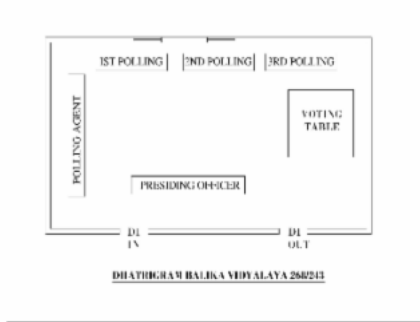

নির্বাচক নিবন্ধন আধিকারিকের স্বাক্ষর

Nazri Naksha

Google Map View

Polling Station Building Front View

Polling Station Front View

Cad View

Key MAP View

1 নাম : অর্চনা আর্ধ্যা স্বামীর নাম : সুহৃদেব আর্ধ্যা বাড়ির নং : n0184 বয়স : 35 লিঙ্গ : মহিলা	ZUM1753524 ফটো উপলব্ধ	2 নাম : মহাদেব আর্ধ্যা পিতার নাম : বাবুলাল আর্ধ্যা বাড়ির নং : n0186 বয়স : 32 লিঙ্গ : পুরুষ	ZUM1759422 ফটো উপলব্ধ	3 নাম : মালতী আর্ধ্যা স্বামীর নাম : রঘুনাথ আর্ধ্যা বাড়ির নং : n0015 বয়স : 35 লিঙ্গ : মহিলা	ZUM1435486 ফটো উপলব্ধ
4 নাম : বসুদেব আর্ধ্যা পিতার নাম : বাবুলাল আর্ধ্যা বাড়ির নং : n0190 বয়স : 42 লিঙ্গ : পুরুষ	ZUM1753573 ফটো উপলব্ধ	5 নাম : সহদেব আর্ধ্যা পিতার নাম : বাবুলাল আর্ধ্যা বাড়ির নং : n0193 বয়স : 38 লিঙ্গ : পুরুষ	ZUM1753557 ফটো উপলব্ধ	6 নাম : সোহাগী আর্ধ্যা স্বামীর নাম : বাসুদেব আর্ধ্যা বাড়ির নং : n0194 বয়স : 30 লিঙ্গ : মহিলা	ZUM1753565 ফটো উপলব্ধ
7 নাম : জয়দেব আর্ধ্যা পিতার নাম : বাবুলাল আর্ধ্যা বাড়ির নং : এন0025 বয়স : 28 লিঙ্গ : পুরুষ	ZUM2064749 ফটো উপলব্ধ	8 নাম : মালতী বানু সায়ী স্বামীর নাম : বাবুলাল আর্ধ্যা বাড়ির নং : n0185 বয়স : 66 লিঙ্গ : মহিলা	ZUM1753532 ফটো উপলব্ধ	9 নাম : বাবুলাল আর্ধ্যা পিতার নাম : খগেন্দ্র আর্ধ্যা বাড়ির নং : n0188 বয়স : 75 লিঙ্গ : পুরুষ	ZUM1753540 ফটো উপলব্ধ
10 নাম : শিবু রানী ঘোষ স্বামীর নাম : ধনঞ্জয় ঘোষ বাড়ির নং : n0179 বয়স : 63 লিঙ্গ : মহিলা	KGX1663285 ফটো উপলব্ধ	11 নাম : ধনঞ্জয় ঘোষ পিতার নাম : অজিত কুমার ঘোষ বাড়ির নং : n0178 বয়স : 75 লিঙ্গ : পুরুষ	KGX1778695 ফটো উপলব্ধ	12 নাম : নিবেদিতা ঘোষ পিতার নাম : ধনঞ্জয় ঘোষ বাড়ির নং : n0180 বয়স : 41 লিঙ্গ : মহিলা	KGX2582914 ফটো উপলব্ধ
13 নাম : বাপি টুডু মায়ের নাম : জবা টুডু বাড়ির নং : n0210 বয়স : 31 লিঙ্গ : পুরুষ	ZUM1922764 ফটো উপলব্ধ	14 নাম : শেখর দাস পিতার নাম : সত্যেন দাস বাড়ির নং : n0072 বয়স : 32 লিঙ্গ : পুরুষ	ZUM1435437 ফটো উপলব্ধ	15 নাম : পুজা দাস স্বামীর নাম : শেখর দাস বাড়ির নং : এন0072 বয়স : 25 লিঙ্গ : মহিলা	ZUM2595601 ফটো উপলব্ধ
16 নাম : সারথী দাস স্বামীর নাম : প্রশান্ত দাস বাড়ির নং : এন0077 বয়স : 35 লিঙ্গ : মহিলা	ZUM1435460 ফটো উপলব্ধ	17 নাম : বিভা দাস স্বামীর নাম : গোরাক্ষ দাস বাড়ির নং : n0165 বয়স : 65 লিঙ্গ : মহিলা	WB/40/277/585525 ফটো উপলব্ধ	18 নাম : পিংকি দাস স্বামীর নাম : দিলীপ দাস বাড়ির নং : n0167 বয়স : 34 লিঙ্গ : মহিলা	ZUM1434893 ফটো উপলব্ধ
19 নাম : মঙ্গল দাস পিতার নাম : বাসুদেব দাস বাড়ির নং : n0168 বয়স : 34 লিঙ্গ : পুরুষ	ZUM1435007 ফটো উপলব্ধ	20 নাম : দিলীপ দাস পিতার নাম : বাসুদেব দাস বাড়ির নং : n0169 বয়স : 35 লিঙ্গ : পুরুষ	ZUM1223056 ফটো উপলব্ধ	21 নাম : পুষ্প দাস স্বামীর নাম : বাসুদেব দাস বাড়ির নং : n0170 বয়স : 46 লিঙ্গ : মহিলা	ZUM1125368 ফটো উপলব্ধ
22 নাম : শুকলাল দাস পিতার নাম : মনীন্দ্র দাস বাড়ির নং : n0191 বয়স : 53 লিঙ্গ : পুরুষ	ZUM1753581 ফটো উপলব্ধ	23 নাম : রাধারানী দাস স্বামীর নাম : শুকলাল দাস বাড়ির নং : n0192 বয়স : 44 লিঙ্গ : মহিলা	ZUM1753599 ফটো উপলব্ধ	24 নাম : রাজু দাস পিতার নাম : সুকলাল দাস বাড়ির নং : এন0191 বয়স : 25 লিঙ্গ : পুরুষ	ZUM2380988 ফটো উপলব্ধ
25 নাম : সঞ্জীত দাস পিতার নাম : সুখলাল দাস বাড়ির নং : এন0191 বয়স : 20 লিঙ্গ : পুরুষ	ZUM2618650 ফটো উপলব্ধ	26 নাম : কমল দাস পিতার নাম : বিশ্বনাথ দাস বাড়ির নং : এন00243 বয়স : 28 লিঙ্গ : পুরুষ	ZUM1846179 ফটো উপলব্ধ	27 নাম : উজ্জল দাস পিতার নাম : উত্তম দাস বাড়ির নং : n0238 বয়স : 31 লিঙ্গ : পুরুষ	ZUM1575729 ফটো উপলব্ধ
28 নাম : কুম্ভা দাস স্বামীর নাম : উত্তম দাস বাড়ির নং : n0239 বয়স : 49 লিঙ্গ : মহিলা	ZUM1441070 ফটো উপলব্ধ	29 নাম : উত্তম দাস পিতার নাম : রঘুনাথ দাস বাড়ির নং : n0240 বয়স : 54 লিঙ্গ : পুরুষ	ZUM1564517 ফটো উপলব্ধ	30 নাম : রঞ্জন দে পিতার নাম : হিন্দুভূষণ দে বাড়ির নং : n0197 বয়স : 42 লিঙ্গ : পুরুষ	ZUM1846310 ফটো উপলব্ধ