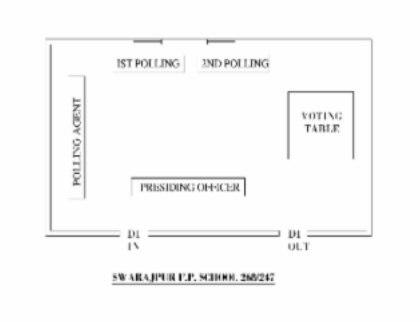

নির্বাচক নিবন্ধন আধিকারিকের স্বাক্ষর

Nazri Naksha

Google Map View

Polling Station Building Front View

Polling Station Front View

Cad View

Key MAP View

1 নাম : শশধর ভক্ত ভক্ত পিতার নাম : শান্তিরঞ্জন ভক্ত বাড়ির নং : n0121 বয়স : 52 লিঙ্গ : পুরুষ	ZUM2184885	2 নাম : কাকলী ভক্ত স্বামীর নাম : শশধর ভক্ত বাড়ির নং : n0121 বয়স : 49 লিঙ্গ : মহিলা	WB/40/277/570147	3 নাম : গোপাল ভক্ত পিতার নাম : শশধর ভক্ত বাড়ির নং : n0121 বয়স : 31 লিঙ্গ : পুরুষ	ZUM1673888
4 নাম : রানি হাজরা ভক্ত স্বামীর নাম : গোপাল ভক্ত বাড়ির নং : এন0121 বয়স : 22 লিঙ্গ : মহিলা	ZUM2512937	5 নাম : রুমা ঘরামী স্বামীর নাম : বিপ্লব ঘরামী বাড়ির নং : n0258 বয়স : 36 লিঙ্গ : মহিলা	ZUM2307668	6 নাম : বিপ্লব ঘরামী পিতার নাম : বিমল ঘরামী বাড়ির নং : n0258 বয়স : 38 লিঙ্গ : পুরুষ	ZUM1965193
7 নাম : বাসুদেব ঢালী পিতার নাম : মুকুন্দ ঢালী বাড়ির নং : n0223 বয়স : 57 লিঙ্গ : পুরুষ	ZUM1847615	8 নাম : উজ্জল ঢালী পিতার নাম : বাসুদেব ঢালী বাড়ির নং : N0223 বয়স : 26 লিঙ্গ : পুরুষ	ZUM1965235	9 নাম : উত্তম ঢালী পিতার নাম : বাসুদেব ঢালী বাড়ির নং : N0223 বয়স : 30 লিঙ্গ : পুরুষ	XVM1415546
10 নাম : ঝিলিক ঢালী স্বামীর নাম : উজ্জল ঢালী বাড়ির নং : এন0223 বয়স : 24 লিঙ্গ : মহিলা	NIO2186112	Q 11 নাম : সুমনা তালিত স্বামীর নাম : বিশুজিত তালিত বাড়ির নং : বয়স : 49 লিঙ্গ : মহিলা	ZUM1436013	12 নাম : মিতা দলুই স্বামীর নাম : সাধন দলুই বাড়ির নং : n0100 বয়স : 54 লিঙ্গ : মহিলা	NUZ0036145
13 নাম : সাগর দলুই পিতার নাম : সাধন দলুই বাড়ির নং : n0100 বয়স : 33 লিঙ্গ : পুরুষ	ZUM1566603	14 নাম : কবিতা সেন স্বামীর নাম : দীনু সেন বাড়ির নং : n0100 বয়স : 35 লিঙ্গ : মহিলা	ZUM1566611	15 নাম : বাবলু দাস পিতার নাম : বনমালী দাস বাড়ির নং : n0179 বয়স : 65 লিঙ্গ : পুরুষ	ZUM1673847
16 নাম : মায়াদাস স্বামীর নাম : বাবলু দাস বাড়ির নং : n0180 বয়স : 62 লিঙ্গ : মহিলা	ZUM1673854	17 নাম : আশীষ দাস পিতার নাম : দীপক কুমার দাস বাড়ির নং : n0205 বয়স : 32 লিঙ্গ : পুরুষ	ZUM1754373	18 নাম : তাপস দাস মায়ের নাম : সীমা দাস বাড়ির নং : n0047 বয়স : 27 লিঙ্গ : পুরুষ	ZUM1965128
19 নাম : সুমিত্রা দাস স্বামীর নাম : সুজিত দাস বাড়ির নং : এন0205 বয়স : 36 লিঙ্গ : মহিলা	ZUM2465318	20 নাম : রিয়া দাস স্বামীর নাম : আশীষ দাস বাড়ির নং : এন0205 বয়স : 22 লিঙ্গ : মহিলা	ZUM2467710	21 নাম : আরতী নায়েক পিতার নাম : দীপক সেন বাড়ির নং : n0253 বয়স : 55 লিঙ্গ : মহিলা	ZUM1965151
22 নাম : শিপ্রা ব্যাপারী স্বামীর নাম : জীন্দা ব্যাপারী বাড়ির নং : N0252 বয়স : 48 লিঙ্গ : মহিলা	SJL1428242	23 নাম : জীবন ব্যাপারী পিতার নাম : জীন্দা ব্যাপারী বাড়ির নং : n0252 বয়স : 53 লিঙ্গ : পুরুষ	ZUM1926237	24 নাম : মহাদেব ব্যাপারী পিতার নাম : জীন্দা ব্যাপারী বাড়ির নং : 247 বয়স : 20 লিঙ্গ : পুরুষ	ZUM2563245
25 নাম : সুতপা বসাক স্বামীর নাম : বিজয় বসাক বাড়ির নং : n0247 বয়স : 29 লিঙ্গ : মহিলা	ZUM1923291	26 নাম : ইন্দ্রজিৎ রায় পিতার নাম : কালিচরন রায় বাড়ির নং : এন0187 বয়স : 49 লিঙ্গ : পুরুষ	XFB0611152	27 নাম : পম্পা রানী বসাক স্বামীর নাম : সুবিমল বসাক বাড়ির নং : n0099 বয়স : 45 লিঙ্গ : মহিলা	KGX2898484
28 নাম : মৃতুঞ্জয় বসাক পিতার নাম : প্রহ্লাদ বসাক বাড়ির নং : n0224 বয়স : 42 লিঙ্গ : পুরুষ	KGX2999159	29 নাম : পিন্টু বসাক পিতার নাম : বশুট বসাক বাড়ির নং : n0083 বয়স : 35 লিঙ্গ : পুরুষ	ZUM1435957	30 নাম : সুজিত বসাক পিতার নাম : রঞ্জিত বসাক বাড়ির নং : n0084 বয়স : 33 লিঙ্গ : পুরুষ	ZUM1435858