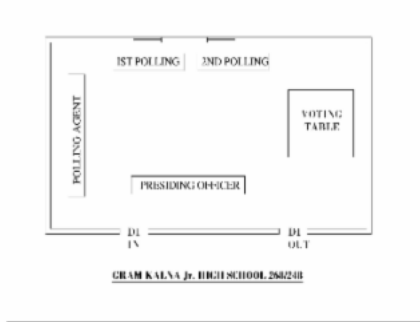

নির্বাচক নিবন্ধন আধিকারিকের স্বাক্ষর

Nazri Naksha

Google Map View

Polling Station Building Front View

Polling Station Front View

Cad View

Key MAP View

1 নাম : সেলিনা বিবি স্বামীর নাম : ঝণ্টু সেখ বাড়ির নং : n0202 বয়স : 44 লিঙ্গ : মহিলা	KGX2597987 ফটো উপলব্ধ	2 নাম : আয়েসা বিবি স্বামীর নাম : নূর হোসেন সেখ বাড়ির নং : n0204 বয়স : 43 লিঙ্গ : মহিলা	ZUM1127729 ফটো উপলব্ধ	3 নাম : বুলবুলি বিবি স্বামীর নাম : গোলাম মোস্তাফিজ সেখ বাড়ির নং : 793 বয়স : 43 লিঙ্গ : মহিলা	KGX3002532 ফটো উপলব্ধ
4 নাম : সরিফা বিবি স্বামীর নাম : মুহিবুল সেখ বাড়ির নং : n0013 বয়স : 41 লিঙ্গ : মহিলা	ZUM1436500 ফটো উপলব্ধ	5 নাম : রাখিজা বিবি স্বামীর নাম : আফসার সেখ বাড়ির নং : n0163 বয়স : 43 লিঙ্গ : মহিলা	KGX2686632 ফটো উপলব্ধ	6 নাম : আরিফা বিবি স্বামীর নাম : সফিকুল সেখ বাড়ির নং : n0187 বয়স : 33 লিঙ্গ : মহিলা	ZUM1436294 ফটো উপলব্ধ
7 নাম : মনিরা বিবি স্বামীর নাম : ইজাবুল মোল্লা বাড়ির নং : n0188 বয়স : 47 লিঙ্গ : মহিলা	ZUM1436450 ফটো উপলব্ধ	8 নাম : রসুলা বিবি স্বামীর নাম : ফকির সেখ বাড়ির নং : n0198 বয়স : 62 লিঙ্গ : মহিলা	ZUM1127711 ফটো উপলব্ধ	9 নাম : ফতেমা বিবি স্বামীর নাম : মকবুল মোল্লা বাড়ির নং : n0268 বয়স : 27 লিঙ্গ : মহিলা	ZUM1928266 ফটো উপলব্ধ
10 নাম : রহিমা বিবি স্বামীর নাম : মফিজুল সেখ বাড়ির নং : n0122 বয়স : 31 লিঙ্গ : মহিলা	ZUM1959394 ফটো উপলব্ধ	11 নাম : মুশিদা বিবি স্বামীর নাম : আজহার সেখ বাড়ির নং : n0177 বয়স : 46 লিঙ্গ : মহিলা	KGX1679067 ফটো উপলব্ধ	12 নাম : বুদীলা বিবি সেখ স্বামীর নাম : আনোয়ার হোসেন সেখ বাড়ির নং : n0171 বয়স : 48 লিঙ্গ : মহিলা	ZUM2636678 ফটো উপলব্ধ
13 নাম : আনোয়ার হোসেন সেখ পিতার নাম : সরিবত সেখ বাড়ির নং : n0171 বয়স : 55 লিঙ্গ : পুরুষ	KGX1678853 ফটো উপলব্ধ	14 নাম : রহেনা বিবি স্বামীর নাম : মোসারফ সেখ বাড়ির নং : n0170 বয়স : 56 লিঙ্গ : মহিলা	KGX1491794 ফটো উপলব্ধ	15 নাম : মহব্বত সেখ পিতার নাম : ওহাব সেখ বাড়ির নং : n0013 বয়স : 46 লিঙ্গ : পুরুষ	KGX1678200 ফটো উপলব্ধ
16 নাম : সাজির সেখ পিতার নাম : আব্দুল সালাম সেখ বাড়ির নং : n0162 বয়স : 28 লিঙ্গ : পুরুষ	ZUM1959410 ফটো উপলব্ধ	17 নাম : পঞ্জীরা বিবি স্বামীর নাম : ফকির সেখ বাড়ির নং : n0183 বয়স : 36 লিঙ্গ : মহিলা	ZUM1353218 ফটো উপলব্ধ	18 নাম : জহুরা বিবি স্বামীর নাম : ওহাব সেখ বাড়ির নং : n0194 বয়স : 64 লিঙ্গ : মহিলা	KGX2910818 ফটো উপলব্ধ
19 নাম : জাহানারাবিবি স্বামীর নাম : মুজিবর সেখ বাড়ির নং : n0122 বয়স : 60 লিঙ্গ : মহিলা	ZUM2573194 ফটো উপলব্ধ	20 নাম : আলিয়া খাতুন পিতার নাম : মুজিবর সেখ বাড়ির নং : n0122 বয়স : 40 লিঙ্গ : মহিলা	ZUM1126861 ফটো উপলব্ধ	21 নাম : হাফিজুল সেখ পিতার নাম : মুজিবর সেখ বাড়ির নং : n0122 বয়স : 37 লিঙ্গ : পুরুষ	KGX2686715 ফটো উপলব্ধ
22 নাম : সহেলাবিবি স্বামীর নাম : রাইহান সেখ বাড়ির নং : n0125 বয়স : 62 লিঙ্গ : মহিলা	ZUM2570075 ফটো উপলব্ধ	23 নাম : বোরহান সেখ পিতার নাম : কালু সেখ বাড়ির নং : n0125 বয়স : 53 লিঙ্গ : পুরুষ	KGX1167824 ফটো উপলব্ধ	24 নাম : জুনাব সেখ পিতার নাম : মান্নান সেখ বাড়ির নং : n0149 বয়স : 51 লিঙ্গ : পুরুষ	KGX1731074 ফটো উপলব্ধ
25 নাম : মহম্মদ সেখ পিতার নাম : জিন্নাল সেখ বাড়ির নং : n0178 বয়স : 33 লিঙ্গ : পুরুষ	ZUM1567189 ফটো উপলব্ধ	26 নাম : আহম্মদ সেখ পিতার নাম : জিন্নাল সেখ বাড়ির নং : n0176 বয়স : 33 লিঙ্গ : পুরুষ	ZUM1567197 ফটো উপলব্ধ	27 নাম : হাসিবুল সেখ পিতার নাম : জুনাব সেখ বাড়ির নং : n0149 বয়স : 28 লিঙ্গ : পুরুষ	ZUM1847748 ফটো উপলব্ধ
28 নাম : খুরসিদা বিবি স্বামীর নাম : জুনাব সেখ বাড়ির নং : n0149 বয়স : 47 লিঙ্গ : মহিলা	KGX1731082 ফটো উপলব্ধ	29 নাম : বালিজান বেওয়া স্বামীর নাম : খালেক সেখ বাড়ির নং : n0180 বয়স : 83 লিঙ্গ : মহিলা	WB/40/277/621043 ফটো উপলব্ধ	30 নাম : সুন্দরী বেওয়া স্বামীর নাম : ইজাবুল সেখ বাড়ির নং : n0078 বয়স : 68 লিঙ্গ : মহিলা	KGX3003225 ফটো উপলব্ধ