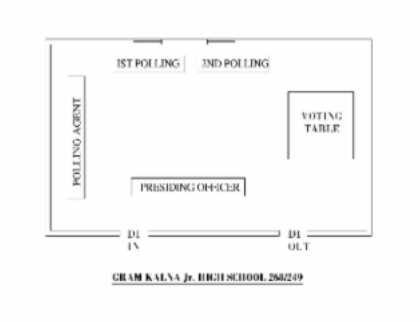

নির্বাচক নিবন্ধন আধিকারিকের স্বাক্ষর

Nazri Naksha

Google Map View

Polling Station Building Front View

Polling Station Front View

Cad View

Key MAP View

1 নাম : মিঠুন কর্মকার পিতার নাম: গোপাল কর্মকার বাড়ির নং : n0173 বয়স : 39 লিঙ্গ : পুরুষ	KGX2686376 ফটো উপলব্ধ	2 নাম : সোনামনি কর্মকার স্বামীর নাম: মিঠুন কর্মকার বাড়ির নং : n0173 বয়স : 42 লিঙ্গ : মহিলা	ZUM1567320 ফটো উপলব্ধ	3 নাম : সরস্বতী কর্মকার স্বামীর নাম: গোপাল কর্মকার বাড়ির নং : n0174 বয়স : 51 লিঙ্গ : মহিলা	WB/40/277/603743 ফটো উপলব্ধ
4 নাম : সুমন কর্মকার পিতার নাম: তারক কর্মকার বাড়ির নং : 169এন বয়স : 32 লিঙ্গ : পুরুষ	ZUM1436062 ফটো উপলব্ধ	5 নাম : আল্লা কর্মকার পিতার নাম: গৌর কর্মকার বাড়ির নং : n0004 বয়স : 50 লিঙ্গ : মহিলা	ZUM2624203 ফটো উপলব্ধ	6 নাম : সুকান্ত কর্মকার পিতার নাম: গোপাল কর্মকার বাড়ির নং : n0173 বয়স : 40 লিঙ্গ : পুরুষ	KGX2686368 ফটো উপলব্ধ
7 নাম : বন্যা কর্মকার স্বামীর নাম: সুকান্ত কর্মকার বাড়ির নং : n0173 বয়স : 37 লিঙ্গ : মহিলা	KGX3002680 ফটো উপলব্ধ	8 নাম : উতপল কান্তি ঘোষ মায়ের নাম: প্রতিমা ঘোষ বাড়ির নং : n0135 বয়স : 39 লিঙ্গ : পুরুষ	KGX2910982 ফটো উপলব্ধ	9 নাম : প্রতিমা ঘোষ স্বামীর নাম: প্রদীপ ঘোষ বাড়ির নং : n0135 বয়স : 59 লিঙ্গ : মহিলা	ZUM2562973 ফটো উপলব্ধ
10 নাম : মৌসুমী চক্রবর্তী স্বামীর নাম: তারক চক্রবর্তী বাড়ির নং : n0073 বয়স : 33 লিঙ্গ : মহিলা	ZUM1674282 ফটো উপলব্ধ	11 নাম : রবিন চক্রবর্তী পিতার নাম: পাঁচ গোপাল চক্রবর্তী বাড়ির নং : নং0073 বয়স : 22 লিঙ্গ : পুরুষ	ZUM2463297 ফটো উপলব্ধ	12 নাম : আল্লারানী চক্রবর্তী স্বামীর নাম: সতীনাথ চক্রবর্তী বাড়ির নং : n0073 বয়স : 65 লিঙ্গ : মহিলা	WB/40/277/603355 ফটো উপলব্ধ
13 নাম : পাঁচ গোপাল চক্রবর্তী পিতার নাম: সীতানাথ চক্রবর্তী বাড়ির নং : n0073 বয়স : 42 লিঙ্গ : পুরুষ	KGX2249258 ফটো উপলব্ধ	14 নাম : রীনা চক্রবর্তী স্বামীর নাম: পাঁচ গোপাল চক্রবর্তী বাড়ির নং : n0073 বয়স : 33 লিঙ্গ : মহিলা	ZUM1436419 ফটো উপলব্ধ	15 নাম : তারক চক্রবর্তী পিতার নাম: সীতানাথ চক্রবর্তী বাড়ির নং : n0073 বয়স : 36 লিঙ্গ : পুরুষ	ZUM1436278 ফটো উপলব্ধ
16 নাম : প্রেমানন্দ চৌধুরী পিতার নাম: পরেশ চৌধুরী বাড়ির নং : n0025 বয়স : 53 লিঙ্গ : পুরুষ	KGX2909703 ফটো উপলব্ধ	17 নাম : অনিমা চৌধুরী স্বামীর নাম: প্রেমানন্দ চৌধুরী বাড়ির নং : n0025 বয়স : 48 লিঙ্গ : মহিলা	KGX2909711 ফটো উপলব্ধ	18 নাম : সন্ধ্যা বসাক স্বামীর নাম: মঙ্গল বসাক বাড়ির নং : N0025 বয়স : 28 লিঙ্গ : মহিলা	ZUM1886787 ফটো উপলব্ধ
19 নাম : সুশীল দাস পিতার নাম: নারায়ন দাস বাড়ির নং : n0059 বয়স : 60 লিঙ্গ : পুরুষ	ZUM2354983 ফটো উপলব্ধ	20 নাম : নির্মল দাস পিতার নাম: রঞ্জিত দাস বাড়ির নং : n0078 বয়স : 25 লিঙ্গ : পুরুষ	ZUM2300887 ফটো উপলব্ধ	21 নাম : সুমন দাস পিতার নাম: লক্ষণ দাস বাড়ির নং : n0136 বয়স : 28 লিঙ্গ : পুরুষ	ZUM1848415 ফটো উপলব্ধ
22 নাম : নিরঞ্জন দাস পিতার নাম: নারায়ন দাস বাড়ির নং : n0058 বয়স : 58 লিঙ্গ : পুরুষ	WB/40/277/603186 ফটো উপলব্ধ	23 নাম : চিত্তরঞ্জন দাস পিতার নাম: নিরঞ্জন দাস বাড়ির নং : n0058 বয়স : 37 লিঙ্গ : পুরুষ	KGX3078961 ফটো উপলব্ধ	24 নাম : রঞ্জিত দাস পিতার নাম: কানাই দাস বাড়ির নং : n0078 বয়স : 65 লিঙ্গ : পুরুষ	WB/40/277/603504 ফটো উপলব্ধ
25 নাম : স্বপ্না দাস পিতার নাম: রঞ্জিত দাস বাড়ির নং : n0078 বয়স : 34 লিঙ্গ : মহিলা	ZUM1754746 ফটো উপলব্ধ	26 নাম : অচিন্ত দাস পিতার নাম: রঞ্জিত দাস বাড়ির নং : n0078 বয়স : 30 লিঙ্গ : পুরুষ	ZUM1754761 ফটো উপলব্ধ	27 নাম : শঙ্করী দাস স্বামীর নাম: অচিন্ত দাস বাড়ির নং : এন0078 বয়স : 22 লিঙ্গ : মহিলা	ZUM2588465 ফটো উপলব্ধ
28 নাম : চিন্তামনি দাস স্বামীর নাম: সুবল দাস বাড়ির নং : n0101 বয়স : 66 লিঙ্গ : মহিলা	WB/40/277/603512 ফটো উপলব্ধ	29 নাম : অজিত দাস পিতার নাম: সুবল দাস বাড়ির নং : n0101 বয়স : 44 লিঙ্গ : পুরুষ	KGX1488303 ফটো উপলব্ধ	30 নাম : লিপি দাস স্বামীর নাম: অজিত দাস বাড়ির নং : n0101 বয়স : 37 লিঙ্গ : মহিলা	ZUM1028620 ফটো উপলব্ধ