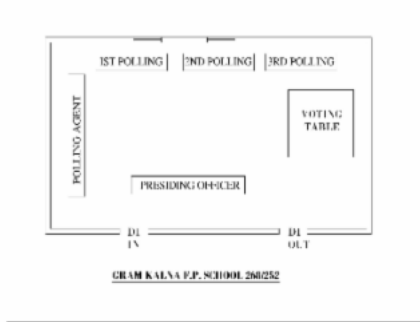

নির্বাচক নিবন্ধন আধিকারিকের স্বাক্ষর

Nazri Naksha

Google Map View

Polling Station Building Front View

Polling Station Front View

Cad View

Key MAP View

1 নাম : রুপা বিবি স্বামীর নাম : জাহিদ আলী মন্ডল বাড়ির নং : n0159 বয়স : 32 লিঙ্গ : মহিলা	ZUM1569268	ফটো উপলব্ধ	2 নাম : ছাকিনা বিবি স্বামীর নাম : বক্রিম মন্ডল বাড়ির নং : n0198 বয়স : 49 লিঙ্গ : মহিলা	KGX0139006	ফটো উপলব্ধ	3 নাম : শিউলি বেগম স্বামীর নাম : মহঃ গোলাম মুস্তাফা সেখ বাড়ির নং : n0210 বয়স : 37 লিঙ্গ : মহিলা	JQK2520500	ফটো উপলব্ধ
4 নাম : আব্দুল্লা সেখ পিতার নাম : দুদ্দিন সেখ বাড়ির নং : n0217 বয়স : 76 লিঙ্গ : পুরুষ	ZUM1675677	ফটো উপলব্ধ	5 নাম : রাজীব উদ্দিন সেখ পিতার নাম : আব্দুল্লা সেখ বাড়ির নং : n0217 বয়স : 46 লিঙ্গ : পুরুষ	ZUM1684331	ফটো উপলব্ধ	6 নাম : লাইলী বিবি স্বামীর নাম : আজ্জাক আলী বিবি বাড়ির নং : n0096 বয়স : 53 লিঙ্গ : মহিলা	ZUM1044775	ফটো উপলব্ধ
7 নাম : সালেহার বিবি স্বামীর নাম : আব্দুল্লা সেখ বাড়ির নং : n0218 বয়স : 67 লিঙ্গ : মহিলা	ZUM1675685	ফটো উপলব্ধ	8 নাম : নাসিমন খাতুন পিতার নাম : ইলাম সেখ বাড়ির নং : n0223 বয়স : 39 লিঙ্গ : মহিলা	KGX2915965	ফটো উপলব্ধ	9 নাম : কাকলী বিবি স্বামীর নাম : জলিল সেখ বাড়ির নং : n0094 বয়স : 80 লিঙ্গ : মহিলা	KGX2912301	ফটো উপলব্ধ
10 নাম : আলি হোসেন সেখ পিতার নাম : রমজান সেখ বাড়ির নং : n0094 বয়স : 62 লিঙ্গ : পুরুষ	KGX1491562	ফটো উপলব্ধ	11 নাম : নাজিবুল সেখ পিতার নাম : আলি হোসেন সেখ বাড়ির নং : n0094 বয়স : 29 লিঙ্গ : পুরুষ	ZUM1755412	ফটো উপলব্ধ	12 নাম : সবজান সেখ পিতার নাম : সোলেমান সেখ বাড়ির নং : n0096 বয়স : 61 লিঙ্গ : পুরুষ	ZUM2192490	ফটো উপলব্ধ
13 নাম : সবেহান সেখ পিতার নাম : সবজান সেখ বাড়ির নং : n0096 বয়স : 32 লিঙ্গ : পুরুষ	ZUM1442284	ফটো উপলব্ধ	14 নাম : আজ্জাকআলী সেখ পিতার নাম : সোলেমান সেখ বাড়ির নং : n0096 বয়স : 58 লিঙ্গ : পুরুষ	WB/40/277/609485	ফটো উপলব্ধ	15 নাম : জাহেরাবিবি সেখ স্বামীর নাম : মহিউল সেখ বাড়ির নং : n0096 বয়স : 48 লিঙ্গ : মহিলা	WB/40/277/609289	ফটো উপলব্ধ
16 নাম : সাহামত সেখ পিতার নাম : সোলেমান সেখ বাড়ির নং : n0040 বয়স : 43 লিঙ্গ : পুরুষ	KGX2687382	ফটো উপলব্ধ	17 নাম : ফরিদা বিবি স্বামীর নাম : সাহামত সেখ বাড়ির নং : n0040 বয়স : 33 লিঙ্গ : মহিলা	ZUM1675669	ফটো উপলব্ধ	18 নাম : মুসাফির সেখ পিতার নাম : সোলেমান সেখ বাড়ির নং : n0040 বয়স : 37 লিঙ্গ : পুরুষ	KGX2687457	ফটো উপলব্ধ
19 নাম : বেজারীবিবি স্বামীর নাম : সোলেমান সেখ বাড়ির নং : n0096 বয়স : 78 লিঙ্গ : মহিলা	WB/40/277/609672	ফটো উপলব্ধ	20 নাম : মোবিলা বিবি স্বামীর নাম : আলিহোসেন সেখ বাড়ির নং : n0094 বয়স : 56 লিঙ্গ : মহিলা	KGX2912319	ফটো উপলব্ধ	21 নাম : আকিবা বিবি স্বামীর নাম : মুসাফির সেখ বাড়ির নং : n0040 বয়স : 32 লিঙ্গ : মহিলা	AQT1423821	ফটো উপলব্ধ
22 নাম : নেকজাহানবিবি স্বামীর নাম : রসুল সেখ বাড়ির নং : n0050 বয়স : 70 লিঙ্গ : মহিলা	KGX1491307	ফটো উপলব্ধ	23 নাম : ইব্রাহিম সেখ পিতার নাম : রসুল সেখ বাড়ির নং : n0050 বয়স : 41 লিঙ্গ : পুরুষ	KGX2594067	ফটো উপলব্ধ	24 নাম : সুবাদ আলি সেখ পিতার নাম : রসুল সেখ বাড়ির নং : n0050 বয়স : 37 লিঙ্গ : পুরুষ	KGX3079704	ফটো উপলব্ধ
25 নাম : মাফিলা বিবি স্বামীর নাম : সুবাদ আলি সেখ বাড়ির নং : n0050 বয়স : 43 লিঙ্গ : মহিলা	ZUM1044593	ফটো উপলব্ধ	26 নাম : সরিফাবিবি স্বামীর নাম : বজলুররহমান সেখ বাড়ির নং : n0066 বয়স : 61 লিঙ্গ : মহিলা	WB/40/277/609191	ফটো উপলব্ধ	27 নাম : সেখ শরিফুল রহমান পিতার নাম : সেখ বজলুর রহমান বাড়ির নং : n0066 বয়স : 44 লিঙ্গ : পুরুষ	KGX1489970	ফটো উপলব্ধ
28 নাম : জাকিলোনবিবি স্বামীর নাম : আব্দুল মান্নান মোল্লা বাড়ির নং : n0021 বয়স : 62 লিঙ্গ : মহিলা	KGX2590974	ফটো উপলব্ধ	29 নাম : মহির মোল্লা পিতার নাম : আব্দুল মান্নান মোল্লা বাড়ির নং : n0021 বয়স : 43 লিঙ্গ : পুরুষ	KGX2912293	ফটো উপলব্ধ	30 নাম : সাবিনা বিবি স্বামীর নাম : মহির মোল্লা বাড়ির নং : n0021 বয়স : 36 লিঙ্গ : মহিলা	ZUM1675644	ফটো উপলব্ধ