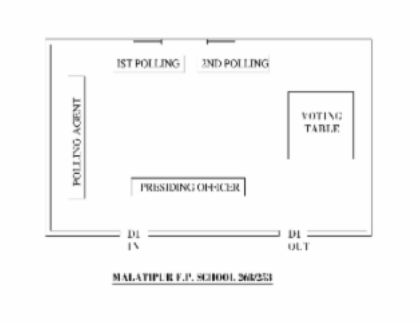

নির্বাচক নিবন্ধন আধিকারিকের স্বাক্ষর

Nazri Naksha

Google Map View

Polling Station Building Front View

Polling Station Front View

Cad View

Key MAP View

1 নাম : নুরু বিবি স্বামীর নাম: আবু সুফিয়ান সেখ বাড়ির নং : n0237 বয়স : 34 লিঙ্গ : মহিলা	ZUM1437334 ফটো উপলব্ধ	2 নাম : অভিরনবিবি স্বামীর নাম: নজরুল ইসলাম মোল্লা বাড়ির নং : n0080 বয়স : 49 লিঙ্গ : মহিলা	KGX2585073 ফটো উপলব্ধ	3 নাম : মহিলা বিবি সেখ স্বামীর নাম: আনহার সেখ বাড়ির নং : n0167 বয়স : 60 লিঙ্গ : মহিলা	KGX1730159 ফটো উপলব্ধ
4 নাম : সাবির সেখ পিতার নাম: আনসার সেখ বাড়ির নং : n0167 বয়স : 45 লিঙ্গ : পুরুষ	KGX2585206 ফটো উপলব্ধ	5 নাম : ছলিমা বিবি স্বামীর নাম: হিয়াত সেখ বাড়ির নং : n0168 বয়স : 62 লিঙ্গ : মহিলা	KGX1673615 ফটো উপলব্ধ	6 নাম : হিয়াত সেখ পিতার নাম: জনাব সেখ বাড়ির নং : n0168 বয়স : 57 লিঙ্গ : পুরুষ	WB/40/277/621195 ফটো উপলব্ধ
7 নাম : রসিদা বিবি স্বামীর নাম: মফিজুল মোল্লা বাড়ির নং : n0080 বয়স : 42 লিঙ্গ : মহিলা	KGX2685790 ফটো উপলব্ধ	8 নাম : মফিজুল মোল্লা পিতার নাম: আনসার মোল্লা বাড়ির নং : n0080 বয়স : 44 লিঙ্গ : পুরুষ	KGX1675610 ফটো উপলব্ধ	9 নাম : নজরুল ইসলাম মোল্লা পিতার নাম: আনসার মোল্লা বাড়ির নং : n0080 বয়স : 48 লিঙ্গ : পুরুষ	WB/40/277/600623 ফটো উপলব্ধ
10 নাম : মনোরা বিবি সেখ স্বামীর নাম: সরকত সেখ বাড়ির নং : n0212 বয়স : 60 লিঙ্গ : মহিলা	KGX1673292 ফটো উপলব্ধ	11 নাম : ভাডানিবিবি স্বামীর নাম: মোস্তাকিম মোল্লা বাড়ির নং : n0188 বয়স : 66 লিঙ্গ : মহিলা	KGX1673375 ফটো উপলব্ধ	12 নাম : সামিয়ার সেখ পিতার নাম: নূর হক সেখ বাড়ির নং : n0032 বয়স : 42 লিঙ্গ : পুরুষ	ZUM1569771 ফটো উপলব্ধ
13 নাম : কনিজা বিবি স্বামীর নাম: সুফুর আলি সেখ বাড়ির নং : n0172 বয়স : 63 লিঙ্গ : মহিলা	KGX2584670 ফটো উপলব্ধ	14 নাম : আলতাব সেখ পিতার নাম: সুকুর আলি সেখ বাড়ির নং : n0172 বয়স : 48 লিঙ্গ : পুরুষ	KGX1675339 ফটো উপলব্ধ	15 নাম : আসমিরা বিবি স্বামীর নাম: আলতাব সেখ বাড়ির নং : n0172 বয়স : 45 লিঙ্গ : মহিলা	KGX2584688 ফটো উপলব্ধ
16 নাম : নাজির সেখ পিতার নাম: খোরসেদ সেখ বাড়ির নং : n0173 বয়স : 43 লিঙ্গ : পুরুষ	WB/40/277/621430 ফটো উপলব্ধ	17 নাম : সাহানা বিবি (খাতুন) স্বামীর নাম: নাজির সেখ বাড়ির নং : n0173 বয়স : 43 লিঙ্গ : মহিলা	KGX3017761 ফটো উপলব্ধ	18 নাম : ফকিনী বেওয়া স্বামীর নাম: ইদের আলী সেখ বাড়ির নং : n0173 বয়স : 73 লিঙ্গ : মহিলা	KGX1673995 ফটো উপলব্ধ
19 নাম : খোকন সেখ পিতার নাম: ইদের আলী সেখ বাড়ির নং : n0173 বয়স : 38 লিঙ্গ : পুরুষ	KGX3078581 ফটো উপলব্ধ	20 নাম : আনসার আলি সেখ পিতার নাম: খোরসেদ আলি সেখ বাড়ির নং : n0173 বয়স : 56 লিঙ্গ : পুরুষ	KGX1491851 ফটো উপলব্ধ	21 নাম : কচি সেখ পিতার নাম: ইদের আলি সেখ বাড়ির নং : n0173 বয়স : 44 লিঙ্গ : পুরুষ	KGX3017779 ফটো উপলব্ধ
22 নাম : জেহেনা বিবি স্বামীর নাম: কচি সেখ বাড়ির নং : n0173 বয়স : 39 লিঙ্গ : মহিলা	KGX3017787 ফটো উপলব্ধ	23 নাম : রসিদা বিবি স্বামীর নাম: আনসার সেখ বাড়ির নং : n0173 বয়স : 37 লিঙ্গ : মহিলা	ZUM1227255 ফটো উপলব্ধ	24 নাম : রাফিয়া বিবি স্বামীর নাম: দোলা মোল্লা বাড়ির নং : n0198 বয়স : 70 লিঙ্গ : মহিলা	KGX1674597 ফটো উপলব্ধ
25 নাম : মহাবত সেখ পিতার নাম: দুলা সেখ বাড়ির নং : n0198 বয়স : 47 লিঙ্গ : পুরুষ	KGX2585065 ফটো উপলব্ধ	26 নাম : রাজিবুল সেখ পিতার নাম: নেকবাস সেখ বাড়ির নং : n0170 বয়স : 40 লিঙ্গ : পুরুষ	KGX2585537 ফটো উপলব্ধ	27 নাম : পারভিনা বিবি স্বামীর নাম: রাজিবুল সেখ বাড়ির নং : n0170 বয়স : 39 লিঙ্গ : মহিলা	KGX3017860 ফটো উপলব্ধ
28 নাম : রাখিবুল সেখ পিতার নাম: নেকবাস সেখ বাড়ির নং : n0170 বয়স : 34 লিঙ্গ : পুরুষ	ZUM1354570 ফটো উপলব্ধ	29 নাম : হাসিবুল সেখ পিতার নাম: নেকবাস সেখ বাড়ির নং : n0170 বয়স : 31 লিঙ্গ : পুরুষ	ZUM1569623 ফটো উপলব্ধ	30 নাম : হাওয়া বেওয়া স্বামীর নাম: জহর আলি সেখ বাড়ির নং : n0176 বয়স : 70 লিঙ্গ : মহিলা	KGX2584738 ফটো উপলব্ধ