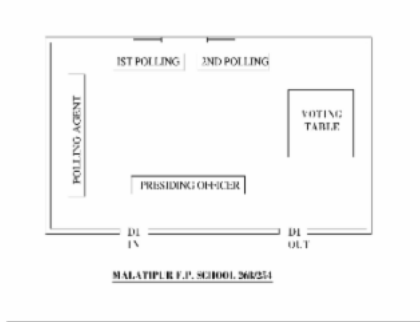

নির্বাচক নিবন্ধন আধিকারিকের স্বাক্ষর

Nazri Naksha

Google Map View

Polling Station Building Front View

Polling Station Front View

Cad View

Key MAP View

| | | | | | |
|---|------------------|--|------------------|---|------------------|
| 1 নাম : সুলতানা বিবি স্বামীর নাম : হাফিজ বীন বাড়ির নং : n0094 বয়স : 37 লিঙ্গ : মহিলা ফটো উপলব্ধ | YWU0848473 | 2 নাম : কাফি লালিম পিতার নাম : আজিজুল হক বাড়ির নং : n0094 বয়স : 40 লিঙ্গ : পুরুষ ফটো উপলব্ধ | KGX2192409 | 3 নাম : কাশ্মীরা বিবি স্বামীর নাম : সাহেবুল সেখ বাড়ির নং : n0096 বয়স : 33 লিঙ্গ : মহিলা ফটো উপলব্ধ | ZUM1570308 |
| 4 নাম : আলোয়াবিবি স্বামীর নাম : রহেদ বাড়ির নং : n0098 বয়স : 60 লিঙ্গ : মহিলা ফটো উপলব্ধ | WB/40/277/600682 | 5 নাম : নূরইসলাম সেখ পিতার নাম : রহেদ সেখ বাড়ির নং : n0098 বয়স : 44 লিঙ্গ : পুরুষ ফটো উপলব্ধ | KGX2585818 | 6 নাম : মোসলেমাবিবি স্বামীর নাম : গোলামমোর্তজা সেখ বাড়ির নং : n0062 বয়স : 72 লিঙ্গ : মহিলা ফটো উপলব্ধ | WB/40/277/600145 |
| 7 নাম : বাবরআলি সেখ পিতার নাম : গোলামমোর্তজা সেখ বাড়ির নং : n0062 বয়স : 58 লিঙ্গ : পুরুষ ফটো উপলব্ধ | WB/40/277/600372 | 8 নাম : ফতেমাবিবি স্বামীর নাম : বাবরআলি সেখ বাড়ির নং : n0062 বয়স : 51 লিঙ্গ : মহিলা ফটো উপলব্ধ | WB/40/277/600640 | 9 নাম : মোসারফ হোসেন পিতার নাম : বাবর আলি সেখ বাড়ির নং : n0062 বয়স : 35 লিঙ্গ : পুরুষ ফটো উপলব্ধ | ZUM1437441 |
| 10 নাম : প্রিয়াঙ্কা খাতুন পিতার নাম : বাবর আলি সেখ বাড়ির নং : n0062 বয়স : 31 লিঙ্গ : মহিলা ফটো উপলব্ধ | ZUM1676220 | 11 নাম : সাইনা বিবি স্বামীর নাম : নকু সেখ বাড়ির নং : n0062 বয়স : 32 লিঙ্গ : মহিলা ফটো উপলব্ধ | ZUM1676246 | 12 নাম : সাহেবুল সেখ পিতার নাম : মহায়মেনুন সেখ বাড়ির নং : n0096 বয়স : 44 লিঙ্গ : পুরুষ ফটো উপলব্ধ | KGX1675628 |
| 13 নাম : আতিকুল্লাহ বিবি পিতার নাম : নিয়াজুদ্দিন বাড়ির নং : n0096 বয়স : 58 লিঙ্গ : মহিলা ফটো উপলব্ধ | WB/40/277/600153 | 14 নাম : মনসুরা বেগম স্বামীর নাম : আজিজুল হক বাড়ির নং : n0094 বয়স : 68 লিঙ্গ : মহিলা ফটো উপলব্ধ | WB/40/277/600150 | 15 নাম : হাসিনা বীন পিতার নাম : আজিজুল হক বাড়ির নং : n0094 বয়স : 46 লিঙ্গ : পুরুষ ফটো উপলব্ধ | KGX1673391 |
| 16 নাম : করিম মোল্লা পিতার নাম : মমিন মোল্লা বাড়ির নং : n0115 বয়স : 49 লিঙ্গ : পুরুষ ফটো উপলব্ধ | WB/40/277/600366 | 17 নাম : সেলিমা বিবি স্বামীর নাম : করিম মোল্লা বাড়ির নং : n0115 বয়স : 47 লিঙ্গ : মহিলা ফটো উপলব্ধ | KGX1675560 | 18 নাম : রহিম মোল্লা পিতার নাম : মমিন মোল্লা বাড়ির নং : n0115 বয়স : 48 লিঙ্গ : পুরুষ ফটো উপলব্ধ | WB/40/277/600035 |
| 19 নাম : ময়না বিবি স্বামীর নাম : রহিম মোল্লা বাড়ির নং : n0115 বয়স : 48 লিঙ্গ : মহিলা ফটো উপলব্ধ | WB/40/277/600075 | 20 নাম : কচি মোল্লা পিতার নাম : মোমিন মোল্লা বাড়ির নং : n0115 বয়স : 41 লিঙ্গ : পুরুষ ফটো উপলব্ধ | KGX3002375 | 21 নাম : হাসমত মোল্লা পিতার নাম : মোমিন মোল্লা বাড়ির নং : n0115 বয়স : 40 লিঙ্গ : পুরুষ ফটো উপলব্ধ | KGX2586014 |
| 22 নাম : জরিলা বিবি স্বামীর নাম : রশিদ সেখ বাড়ির নং : n0119 বয়স : 60 লিঙ্গ : মহিলা ফটো উপলব্ধ | WB/40/277/600687 | 23 নাম : জাকির সেখ পিতার নাম : সোলেমান সেখ বাড়ির নং : n0054 বয়স : 46 লিঙ্গ : পুরুষ ফটো উপলব্ধ | WB/40/277/600186 | 24 নাম : মোস্তরা খাতুন স্বামীর নাম : জাকির সেখ বাড়ির নং : n0054 বয়স : 48 লিঙ্গ : মহিলা ফটো উপলব্ধ | KGX1779677 |
| 25 নাম : সাজাহান সেখ পিতার নাম : আব্দুলজলিল সেখ বাড়ির নং : n0063 বয়স : 58 লিঙ্গ : পুরুষ ফটো উপলব্ধ | WB/40/277/600806 | 26 নাম : কাফুরাবিবি স্বামীর নাম : আব্দুলজলিল বাড়ির নং : n0063 বয়স : 80 লিঙ্গ : মহিলা ফটো উপলব্ধ | WB/40/277/600243 | 27 নাম : ইদ্রিস আলি সেখ পিতার নাম : আব্দুল জলিল সেখ বাড়ির নং : n0119 বয়স : 58 লিঙ্গ : পুরুষ ফটো উপলব্ধ | KGX1673433 |
| 28 নাম : হাসিবুল সেখ পিতার নাম : রশিদ সেখ বাড়ির নং : n0119 বয়স : 47 লিঙ্গ : পুরুষ ফটো উপলব্ধ | KGX1673664 | 29 নাম : জাহানারা বিবি স্বামীর নাম : হাসিবুল সেখ বাড়ির নং : n0119 বয়স : 40 লিঙ্গ : মহিলা ফটো উপলব্ধ | KGX3078698 | 30 নাম : ইদ্রিস সেখ পিতার নাম : রশিদ সেখ বাড়ির নং : n0119 বয়স : 48 লিঙ্গ : পুরুষ ফটো উপলব্ধ | WB/40/277/600675 |