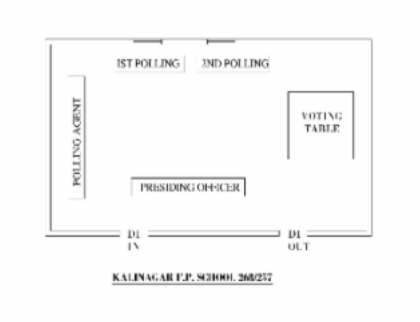

নির্বাচক নিবন্ধন আধিকারিকের স্বাক্ষর

Nazri Naksha

Google Map View

Polling Station Building Front View

Polling Station Front View

Cad View

Key MAP View

1 নাম : ফিরোজা বিবি মোল্লা স্বামীর নাম: মহঃ লবা মোল্লা বাড়ির নং : n0052 বয়স : 43 লিঙ্গ : মহিলা	KGX2596484 ফটো উপলব্ধ	2 নাম : বেলেরা বিবি স্বামীর নাম: সাবদুল সেখ বাড়ির নং : n0031 বয়স : 35 লিঙ্গ : মহিলা	ZUM1437961 ফটো উপলব্ধ	3 নাম : গুলসনা বিবি স্বামীর নাম: বজলু সেখ বাড়ির নং : n0205 বয়স : 39 লিঙ্গ : মহিলা	KGX2962314 ফটো উপলব্ধ
4 নাম : নাজিরা খাতুন পিতার নাম: আলেকজার আলি মেহ বাড়ির নং : n0230 বয়স : 27 লিঙ্গ : মহিলা	ZUM1928605 ফটো উপলব্ধ	5 নাম : মিতালী খাতুন পিতার নাম: আহাম্মাদ আলি সরকার বাড়ির নং : n0233 বয়স : 29 লিঙ্গ : মহিলা	ZUM1928639 ফটো উপলব্ধ	6 নাম : রেজিনা বিবি স্বামীর নাম: সুইফুল হক বাড়ির নং : n0231 বয়স : 32 লিঙ্গ : মহিলা	ZUM1928613 ফটো উপলব্ধ
7 নাম : কামরুন্নেহার খাতুন স্বামীর নাম: সেখ ইমামুল হোসেন বাড়ির নং : N0247 বয়স : 28 লিঙ্গ : মহিলা	TFM1943786 ফটো উপলব্ধ	8 নাম : টিনা খাতুন স্বামীর নাম: খবির মন্ডল বাড়ির নং : n0072 বয়স : 31 লিঙ্গ : মহিলা	AQT1790674 ফটো উপলব্ধ	9 নাম : জরিনা খাঁ স্বামীর নাম: আলম খাঁ বাড়ির নং : এন0110 বয়স : 58 লিঙ্গ : মহিলা	ZUM2052801 ফটো উপলব্ধ
10 নাম : রেজিনা বিবি স্বামীর নাম: ইয়ার আলি প্রধান বাড়ির নং : N0079 বয়স : 27 লিঙ্গ : মহিলা	ZUM2285294 ফটো উপলব্ধ	11 নাম : খুকুমনি খাতুন স্বামীর নাম: আলিম নবী সেখ বাড়ির নং : N0139 বয়স : 30 লিঙ্গ : মহিলা	ZUM2284875 ফটো উপলব্ধ	12 নাম : পাপিয়া খাতুন স্বামীর নাম: সাগর আলি সরকার বাড়ির নং : N0098 বয়স : 24 লিঙ্গ : মহিলা	ZUM2285112 ফটো উপলব্ধ
13 নাম : সন্ধ্যা খাতুন স্বামীর নাম: সঞ্জয় সেখ বাড়ির নং : N0071 বয়স : 29 লিঙ্গ : মহিলা	STB1961994 ফটো উপলব্ধ	14 নাম : রুবিনা খাতুন স্বামীর নাম: সুকুরুল আলি সেখ বাড়ির নং : এন0171 বয়স : 23 লিঙ্গ : মহিলা	ZUM2393098 ফটো উপলব্ধ	15 নাম : আলিমা খাতুন স্বামীর নাম: সঞ্জয় সেখ বাড়ির নং : N0200 বয়স : 24 লিঙ্গ : মহিলা	ZUM2285245 ফটো উপলব্ধ
16 নাম : তাসলিমা খাতুন স্বামীর নাম: টুকুন সেখ বাড়ির নং : এন0166 বয়স : 27 লিঙ্গ : মহিলা	ZUM2393080 ফটো উপলব্ধ	17 নাম : ফাতেমা খাতুন বিবি স্বামীর নাম: রকী সেখ বাড়ির নং : বয়স : 26 লিঙ্গ : মহিলা	ZUM2393155 ফটো উপলব্ধ	18 নাম : নাসরিন খাতুন বিবি স্বামীর নাম: হাসিবুল সেখ বাড়ির নং : বয়স : 24 লিঙ্গ : মহিলা	ZUM2392801 ফটো উপলব্ধ
19 নাম : ইয়াসমিনা বিবি স্বামীর নাম: আসিফার প্রধান বাড়ির নং : এন0084 বয়স : 28 লিঙ্গ : মহিলা	ZUM1937937 ফটো উপলব্ধ	20 নাম : আজিবুল খান পিতার নাম: আবু কালাম খান বাড়ির নং : বয়স : 25 লিঙ্গ : পুরুষ	ZUM2392678 ফটো উপলব্ধ	21 নাম : আমিরুল হোসেন প্রধান পিতার নাম: দীল মহাম্মাদ প্রধান বাড়ির নং : এন0127 বয়স : 26 লিঙ্গ : পুরুষ	ZUM2052660 ফটো উপলব্ধ
22 নাম : নুরজাহান বিবি স্বামীর নাম: ফিরোজ আলি ব্যাপারী বাড়ির নং : N0103 বয়স : 35 লিঙ্গ : মহিলা	ZUM1937929 ফটো উপলব্ধ	23 নাম : সলমা খাতুন স্বামীর নাম: ফিরোজ সেখ বাড়ির নং : N0144 বয়স : 28 লিঙ্গ : মহিলা	ZUM2284958 ফটো উপলব্ধ	24 নাম : মুরসিদা বিবি স্বামীর নাম: আলি আকবর ব্যাপারী বাড়ির নং : এন0088 বয়স : 26 লিঙ্গ : মহিলা	ZUM2086239 ফটো উপলব্ধ
25 নাম : তাজেমা বিবি স্বামীর নাম: সঞ্জীব সেখ বাড়ির নং : এন0165 বয়স : 25 লিঙ্গ : মহিলা	ZUM2053031 ফটো উপলব্ধ	26 নাম : রোজিনা বিবি স্বামীর নাম: রাহিমুল সেখ বাড়ির নং : এন0067 বয়স : 31 লিঙ্গ : মহিলা	ZUM2053056 ফটো উপলব্ধ	27 নাম : আমিনা বিবি সেখ স্বামীর নাম: সামসের সেখ বাড়ির নং : এন0066 বয়স : 28 লিঙ্গ : মহিলা	ZUM2052942 ফটো উপলব্ধ
28 নাম : সুমি বিবি স্বামীর নাম: হাসিবুল সেখ বাড়ির নং : এন0054 বয়স : 26 লিঙ্গ : মহিলা	ZUM2053064 ফটো উপলব্ধ	29 নাম : সুরজিনা বিবি স্বামীর নাম: আহমেদ মিঞাজি বাড়ির নং : N0085 বয়স : 27 লিঙ্গ : মহিলা	ZUM1937994 ফটো উপলব্ধ	30 নাম : রাফ তা নুজহত খাতুন পিতার নাম: আবদুল রফিক মিয়া বাড়ির নং : এন0087 বয়স : 23 লিঙ্গ : মহিলা	ZUM2392827 ফটো উপলব্ধ