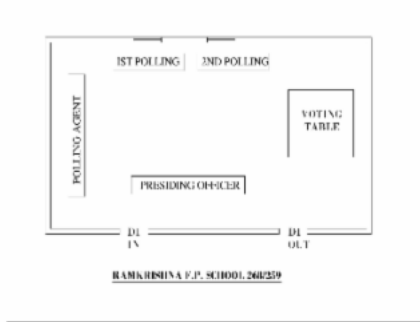

নির্বাচক নিবন্ধন আধিকারিকের স্বাক্ষর

Nazri Naksha

Google Map View

Polling Station Building Front View

Polling Station Front View

Cad View

Key MAP View

বিধানসভা নির্বাচনক্ষেত্রের নং, নাম : 268-পূর্বস্থলা দক্ষিণ
ভাগ নং, নাম : 1-ধাত্রীগ্রাম বিবিরজোল,ছোলারমাঠ