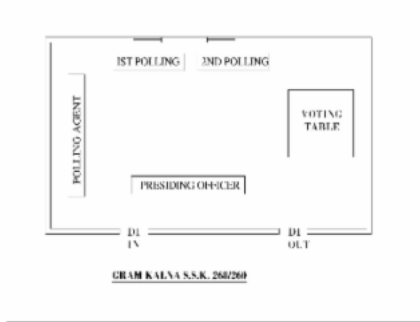

নির্বাচক নিবন্ধন আধিকারিকের স্বাক্ষর

Nazri Naksha

Google Map View

Polling Station Building Front View

Polling Station Front View

Cad View

Key MAP View

1 নাম : জসির সেখ মায়ের নাম: মেহেগিনা বিবি বাড়ির নং : n0003 বয়স : 34 লিঙ্গ : পুরুষ	ZUM1438621 ফটো উপলব্ধ	2 নাম : স্বপ্না বিবি স্বামীর নাম: হায়মহম্মদ বাড়ির নং : n0008 বয়স : 38 লিঙ্গ : মহিলা	KGX2688257 ফটো উপলব্ধ	3 নাম : আফিয়া বিবি স্বামীর নাম: জসির সেখ বাড়ির নং : n0062 বয়স : 37 লিঙ্গ : মহিলা	ZUM1438779 ফটো উপলব্ধ
4 নাম : সেরিনা বিবি স্বামীর নাম: আব্দুলউদ্দিন সেখ বাড়ির নং : n0067 বয়স : 39 লিঙ্গ : মহিলা	ZUM1573351 ফটো উপলব্ধ	5 নাম : গিয়াসউদ্দিন সেখ পিতার নাম: জলিল সেখ বাড়ির নং : n0067 বয়স : 52 লিঙ্গ : পুরুষ	KGX1526698 ফটো উপলব্ধ	6 নাম : সাগর সেখ পিতার নাম: গিয়াসউদ্দিন সেখ বাড়ির নং : n0067 বয়স : 32 লিঙ্গ : পুরুষ	ZUM1573369 ফটো উপলব্ধ
7 নাম : সাহেরা বিবি সেখ স্বামীর নাম: গিয়াস উদ্দিন সেখ বাড়ির নং : n0067 বয়স : 48 লিঙ্গ : মহিলা	KGX1729847 ফটো উপলব্ধ	8 নাম : কাশিরা বিবি স্বামীর নাম: হাফিজ সেখ বাড়ির নং : n0067 বয়স : 37 লিঙ্গ : মহিলা	ZUM1438829 ফটো উপলব্ধ	9 নাম : সাহানা বিবি স্বামীর নাম: সফিউল আলম মোল্লা বাড়ির নং : n0088 বয়স : 42 লিঙ্গ : মহিলা	KGX2595189 ফটো উপলব্ধ
10 নাম : ফাইজুদ্দিন মন্ডল পিতার নাম: ইসরাফিল মন্ডল বাড়ির নং : n0135 বয়স : 51 লিঙ্গ : পুরুষ	KGX1527852 ফটো উপলব্ধ	11 নাম : আইমিনা বেওয়া স্বামীর নাম: শরিফ আনসারী বাড়ির নং : n0138 বয়স : 63 লিঙ্গ : মহিলা	KGX1524735 ফটো উপলব্ধ	12 নাম : সামিমা খাতুন মায়ের নাম: আইমিনা বেওয়া বাড়ির নং : n0138 বয়স : 40 লিঙ্গ : মহিলা	KGX3080132 ফটো উপলব্ধ
13 নাম : পুতুল খাতুন মায়ের নাম: আইমিনা বেওয়া বাড়ির নং : n0138 বয়স : 37 লিঙ্গ : মহিলা	KGX3080140 ফটো উপলব্ধ	14 নাম : ফরজ আলি সেখ পিতার নাম: ফোরহান সেখ বাড়ির নং : n0166 বয়স : 51 লিঙ্গ : পুরুষ	ZUM2203180 ফটো উপলব্ধ	15 নাম : চাইনা বিবি স্বামীর নাম: আসান আলি সেখ বাড়ির নং : n0166 বয়স : 50 লিঙ্গ : মহিলা	KGX1526284 ফটো উপলব্ধ
16 নাম : হাসিনা বিবি স্বামীর নাম: ফরজ আলি সেখ বাড়ির নং : n0166 বয়স : 46 লিঙ্গ : মহিলা	KGX1526268 ফটো উপলব্ধ	17 নাম : কিতাবান বিবি স্বামীর নাম: কইয়ুদ্দিন বাড়ির নং : n0168 বয়স : 65 লিঙ্গ : মহিলা	ZUM2202950 ফটো উপলব্ধ	18 নাম : কুরদুস আলি সেখ পিতার নাম: আজাতআলি সেখ বাড়ির নং : n0155 বয়স : 48 লিঙ্গ : পুরুষ	ZUM2203024 ফটো উপলব্ধ
19 নাম : সাজেদা বিবি স্বামীর নাম: বাপি সেখ বাড়ির নং : n0155 বয়স : 34 লিঙ্গ : মহিলা	ZUM1677384 ফটো উপলব্ধ	20 নাম : জোহরা বিবি স্বামীর নাম: কুরদুস আলি সেখ বাড়ির নং : n0155 বয়স : 44 লিঙ্গ : মহিলা	ZUM1071729 ফটো উপলব্ধ	21 নাম : মফিরদ্দিন সেখ মায়ের নাম: আজাত আলি সেখ বাড়ির নং : n0155 বয়স : 38 লিঙ্গ : পুরুষ	ZUM1757707 ফটো উপলব্ধ
22 নাম : মেহেনেসা বিবি স্বামীর নাম: অলিল সেখ বাড়ির নং : n0158 বয়স : 78 লিঙ্গ : মহিলা	WB/40/277/612410 ফটো উপলব্ধ	23 নাম : জুলু সেখ পিতার নাম: অলিল সেখ বাড়ির নং : n0158 বয়স : 56 লিঙ্গ : পুরুষ	ZUM2204709 ফটো উপলব্ধ	24 নাম : কাশীরা বিবি স্বামীর নাম: জুলু সেখ বাড়ির নং : n0158 বয়স : 46 লিঙ্গ : মহিলা	KGX1527019 ফটো উপলব্ধ
25 নাম : সামিম সেখ পিতার নাম: জুলু সেখ বাড়ির নং : n0158 বয়স : 30 লিঙ্গ : পুরুষ	ZUM1757541 ফটো উপলব্ধ	26 নাম : বিল্লাল সেখ পিতার নাম: অলিল সেখ বাড়ির নং : n0158 বয়স : 46 লিঙ্গ : পুরুষ	KGX1527225 ফটো উপলব্ধ	27 নাম : বিউটি বিবি স্বামীর নাম: বিল্লাল সেখ বাড়ির নং : n0158 বয়স : 40 লিঙ্গ : মহিলা	ZUM1067784 ফটো উপলব্ধ
28 নাম : পটেশুরী বিবি স্বামীর নাম: জুলু সেখ বাড়ির নং : n0158 বয়স : 53 লিঙ্গ : মহিলা	ZUM2204758 ফটো উপলব্ধ	29 নাম : নার্বিস খাতুন পিতার নাম: আজিজুর রহমান বাড়ির নং : n0158 বয়স : 39 লিঙ্গ : মহিলা	ZUM1067800 ফটো উপলব্ধ	30 নাম : সফি আসিফ রহমান পিতার নাম: আজিজুর রহমান বাড়ির নং : n0158 বয়স : 37 লিঙ্গ : পুরুষ	KGX3018231 ফটো উপলব্ধ