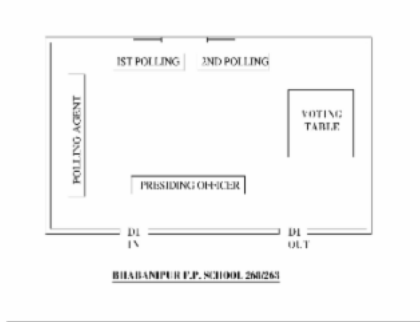

নির্বাচক নিবন্ধন আধিকারিকের স্বাক্ষর

Nazri Naksha

Google Map View

Polling Station Building Front View

Polling Station Front View

Cad View

Key MAP View

Q 1 নাম : সরস্বতী আর্ঘ্য স্বামীর নাম : পলান আর্ঘ্য বাড়ির নং : বয়স : 69 লিঙ্গ : মহিলা	KGX3017480 ফটো উপলব্ধ	2 নাম : তপন আর্ঘ্য মায়ের নাম : স্বপ্না আর্ঘ্য বাড়ির নং : N0099 বয়স : 27 লিঙ্গ : পুরুষ	ZUM1974385 ফটো উপলব্ধ	3 নাম : বাপন আর্ঘ্য পিতার নাম : পলান আর্ঘ্য বাড়ির নং : n0099 বয়স : 29 লিঙ্গ : পুরুষ	ZUM1852722 ফটো উপলব্ধ
4 নাম : পার্বতী আর্ঘ্য স্বামীর নাম : স্বপন আর্ঘ্য বাড়ির নং : n0124 বয়স : 43 লিঙ্গ : মহিলা	ZUM1852763 ফটো উপলব্ধ	5 নাম : স্বপন আর্ঘ্য পিতার নাম : অমর আর্ঘ্য বাড়ির নং : n0125 বয়স : 52 লিঙ্গ : পুরুষ	ZUM1852771 ফটো উপলব্ধ	6 নাম : জোৎস্না আর্ঘ্য স্বামীর নাম : অমর আর্ঘ্য বাড়ির নং : n0126 বয়স : 73 লিঙ্গ : মহিলা	ZUM1852789 ফটো উপলব্ধ
7 নাম : অভিজিৎ আর্ঘ্য পিতার নাম : স্বপন আর্ঘ্য বাড়ির নং : n0125 বয়স : 25 লিঙ্গ : পুরুষ	ZUM2255271 ফটো উপলব্ধ	Q 8 নাম : দীপঙ্কর আর্ঘ্য পিতার নাম : পালন আর্ঘ্য বাড়ির নং : বয়স : 30 লিঙ্গ : পুরুষ	ZUM1678762 ফটো উপলব্ধ	9 নাম : প্রতাপ আর্ঘ্য পিতার নাম : স্বপ্ন আর্ঘ্য বাড়ির নং : এন0125 বয়স : 22 লিঙ্গ : পুরুষ	ZUM2507168 ফটো উপলব্ধ
10 নাম : অন্তরা মজুমদার স্বামীর নাম : প্রিয়ব্রত মজুমদার বাড়ির নং : ভবানীপুর বয়স : 25 লিঙ্গ : মহিলা	AQT2301612 ফটো উপলব্ধ	11 নাম : অসিমা কিস্কু স্বামীর নাম : সুনীল কিস্কু বাড়ির নং : n0088 বয়স : 27 লিঙ্গ : মহিলা	RPB1972389 ফটো উপলব্ধ	12 নাম : গোপাল কিস্কু পিতার নাম : অনাথ কিস্কু বাড়ির নং : n0088 বয়স : 34 লিঙ্গ : পুরুষ	ZUM1356948 ফটো উপলব্ধ
13 নাম : অনাথ কিস্কু পিতার নাম : মুর্শী কিস্কু বাড়ির নং : n0088 বয়স : 56 লিঙ্গ : পুরুষ	KGX3017514 ফটো উপলব্ধ	14 নাম : মীরু কিস্কু স্বামীর নাম : অনাথ কিস্কু বাড়ির নং : n0086 বয়স : 51 লিঙ্গ : মহিলা	KGX3017506 ফটো উপলব্ধ	15 নাম : পুতুল মুমু স্বামীর নাম : সুনীল মুমু বাড়ির নং : এন0088 বয়স : 37 লিঙ্গ : মহিলা	ZUM1758382 ফটো উপলব্ধ
16 নাম : হীরা কিস্কু স্বামীর নাম : গোপাল কিস্কু বাড়ির নং : n0088 বয়স : 34 লিঙ্গ : মহিলা	ZUM1678671 ফটো উপলব্ধ	17 নাম : সুনীল কিস্কু পিতার নাম : অনাথ কিস্কু বাড়ির নং : n0088 বয়স : 31 লিঙ্গ : পুরুষ	ZUM1678689 ফটো উপলব্ধ	18 নাম : রঞ্জুশ্রী ঘোষ স্বামীর নাম : সন্দীপ ঘোষ বাড়ির নং : n0083 বয়স : 40 লিঙ্গ : মহিলা	KGX2905651 ফটো উপলব্ধ
19 নাম : আনন্দ মণ্ডল পিতার নাম : ক্ষুদিরাম মণ্ডল বাড়ির নং : n0084 বয়স : 60 লিঙ্গ : পুরুষ	ZUM2572238 ফটো উপলব্ধ	20 নাম : দিব্যেন্দু ঘোষ পিতার নাম : নবকুমার ঘোষ বাড়ির নং : n0084 বয়স : 36 লিঙ্গ : পুরুষ	ZUM1230382 ফটো উপলব্ধ	21 নাম : অরুণ মণ্ডল পিতার নাম : আনন্দ মণ্ডল বাড়ির নং : n0084 বয়স : 34 লিঙ্গ : পুরুষ	ZUM1439389 ফটো উপলব্ধ
22 নাম : মালতী মণ্ডল স্বামীর নাম : আনন্দ মণ্ডল বাড়ির নং : n0084 বয়স : 54 লিঙ্গ : মহিলা	ZUM2572220 ফটো উপলব্ধ	23 নাম : রীতা ঘোষ স্বামীর নাম : নবকুমার ঘোষ বাড়ির নং : n0084 বয়স : 56 লিঙ্গ : মহিলা	WB/40/277/585484 ফটো উপলব্ধ	24 নাম : নবকুমার ঘোষ পিতার নাম : গোপাল ঘোষ বাড়ির নং : n0084 বয়স : 63 লিঙ্গ : পুরুষ	WB/40/277/585547 ফটো উপলব্ধ
25 নাম : মনোরমা ঘোষ স্বামীর নাম : গোপাল ঘোষ বাড়ির নং : n0084 বয়স : 79 লিঙ্গ : মহিলা	WB/40/277/585483 ফটো উপলব্ধ	26 নাম : সন্দীপ ঘোষ পিতার নাম : হরিশাধন ঘোষ বাড়ির নং : n0083 বয়স : 52 লিঙ্গ : পুরুষ	WB/40/277/585259 ফটো উপলব্ধ	27 নাম : হরিশাধন ঘোষ পিতার নাম : বাদলচন্দ্র ঘোষ বাড়ির নং : n0083 বয়স : 79 লিঙ্গ : পুরুষ	ZUM2186666 ফটো উপলব্ধ
28 নাম : শায়ন ঘোষ পিতার নাম : সন্দীপ ঘোষ বাড়ির নং : এন0083 বয়স : 21 লিঙ্গ : পুরুষ	ZUM2560290 ফটো উপলব্ধ	29 নাম : সোমী বসাক পিতার নাম : স্বপন কুমার বসাক বাড়ির নং : এন0003 বয়স : 29 লিঙ্গ : মহিলা	ZUM1847011 ফটো উপলব্ধ	30 নাম : সন্দীপা মণ্ডল স্বামীর নাম : অরুণ মণ্ডল বাড়ির নং : এন0084 বয়স : 28 লিঙ্গ : মহিলা	ZUM1830249 ফটো উপলব্ধ