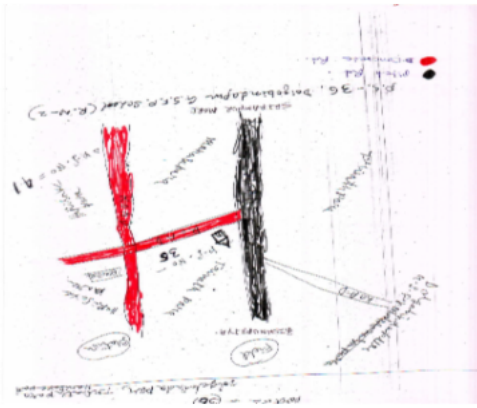

নির্বাচক নিবন্ধন আধিকারিকের স্বাক্ষর

Nazri Naksha

Google Map View

Polling Station Building Front View

Polling Station Front View

Cad View

Key MAP View

1 নাম : কিরণ (মাল) বালা স্বামীর নাম: নীলকান্ত বালা বাড়ির নং : 133 বয়স : 30 লিঙ্গ : মহিলা	ZUM2015741 ফটো উপলব্ধ	2 নাম : ছায়ারানী কুন্ডু স্বামীর নাম: হরিপদ কুন্ডু বাড়ির নং : n0081 বয়স : 78 লিঙ্গ : মহিলা	ZUM2242840 ফটো উপলব্ধ	3 নাম : সুস্মিতা কুণ্ডু পিতার নাম: গোপাল কুণ্ডু বাড়ির নং : নং014 বয়স : 22 লিঙ্গ : মহিলা	ZUM2446052 ফটো উপলব্ধ
4 নাম : শম্পা কুন্ডু স্বামীর নাম: গোবিন্দ কুন্ডু বাড়ির নং : n0014 বয়স : 57 লিঙ্গ : মহিলা	WB/40/277/102648 ফটো উপলব্ধ	5 নাম : গোপাল চন্দ্র কুন্ডু পিতার নাম: মনমোহন কুন্ডু বাড়ির নং : n0014 বয়স : 57 লিঙ্গ : পুরুষ	WB/40/277/102878 ফটো উপলব্ধ	6 নাম : নিতাই কুন্ডু পিতার নাম: মনমোহন কুন্ডু বাড়ির নং : n0014 বয়স : 52 লিঙ্গ : পুরুষ	WB/40/277/102835 ফটো উপলব্ধ
7 নাম : অবন্তিকা কুন্ডু স্বামীর নাম: নিতাই কুন্ডু বাড়ির নং : n0014 বয়স : 41 লিঙ্গ : মহিলা	KGX2629665 ফটো উপলব্ধ	8 নাম : রাধারানী কুণ্ডু স্বামীর নাম: গোপাল চন্দ্র কুণ্ডু বাড়ির নং : n0014 বয়স : 49 লিঙ্গ : মহিলা	WB/40/277/102020 ফটো উপলব্ধ	9 নাম : সৈকত কুণ্ডু পিতার নাম: গোবিন্দ কুণ্ডু বাড়ির নং : n0014 বয়স : 35 লিঙ্গ : পুরুষ	ZUM1091123 ফটো উপলব্ধ
10 নাম : মুনমুন কুন্ডু স্বামীর নাম: অভিজিৎ কুন্ডু বাড়ির নং : n0063 বয়স : 44 লিঙ্গ : মহিলা	ZUM1475771 ফটো উপলব্ধ	11 নাম : অভিজিত কুণ্ডু পিতার নাম: সুবল কুণ্ডু বাড়ির নং : n0063 বয়স : 46 লিঙ্গ : পুরুষ	KGX1476886 ফটো উপলব্ধ	12 নাম : সুরজিত কুন্ডু পিতার নাম: সুবল কুন্ডু বাড়ির নং : n0063 বয়স : 42 লিঙ্গ : পুরুষ	KGX2310746 ফটো উপলব্ধ
13 নাম : রীনা কুন্ডু স্বামীর নাম: সুবল কুন্ডু বাড়ির নং : n0063 বয়স : 55 লিঙ্গ : মহিলা	WB/40/277/102194 ফটো উপলব্ধ	14 নাম : গোবিন্দ কুন্ডু পিতার নাম: প্রহ্লাদ কুন্ডু বাড়ির নং : n0029 বয়স : 66 লিঙ্গ : পুরুষ	KGX2764553 ফটো উপলব্ধ	15 নাম : রিয়া কুন্ডু স্বামীর নাম: সুরজিৎ কুন্ডু বাড়ির নং : n0063 বয়স : 28 লিঙ্গ : মহিলা	ZUM1779172 ফটো উপলব্ধ
16 নাম : ফাল্গুনী কুণ্ডু(মুন্সি) স্বামীর নাম: গোবিন্দ কুণ্ডু বাড়ির নং : n0029 বয়স : 55 লিঙ্গ : মহিলা	ZUM1854736 ফটো উপলব্ধ	17 নাম : সমির করাতি মায়ের নাম: সবিতা করাতি বাড়ির নং : নং 126 বয়স : 23 লিঙ্গ : পুরুষ	ZUM2359412 ফটো উপলব্ধ	18 নাম : রীনা কীর্তনীয়া স্বামীর নাম: পরিমল কীর্তনীয়া বাড়ির নং : n0199 বয়স : 51 লিঙ্গ : মহিলা	KGX2629574 ফটো উপলব্ধ
19 নাম : পরিমল কীর্তনীয়া পিতার নাম: অতুল কীর্তনীয়া বাড়ির নং : n0194 বয়স : 56 লিঙ্গ : পুরুষ	KGX2629582 ফটো উপলব্ধ	20 নাম : অভিজিত ঘোষ পিতার নাম: মদন ঘোষ বাড়ির নং : n0016 বয়স : 38 লিঙ্গ : পুরুষ	KGX2945871 ফটো উপলব্ধ	21 নাম : মিলন ঘোষ পিতার নাম: মদন ঘোষ বাড়ির নং : n0016 বয়স : 40 লিঙ্গ : পুরুষ	KGX2311942 ফটো উপলব্ধ
22 নাম : গুরুদাসী ঘোষ স্বামীর নাম: মদন ঘোষ বাড়ির নং : n0016 বয়স : 52 লিঙ্গ : মহিলা	KGX1784156 ফটো উপলব্ধ	23 নাম : মদন ঘোষ পিতার নাম: পশু ঘোষ বাড়ির নং : n0016 বয়স : 60 লিঙ্গ : পুরুষ	WB/40/277/102240 ফটো উপলব্ধ	24 নাম : পাপিয়া ঘোষ স্বামীর নাম: অভিজিৎ ঘোষ বাড়ির নং : n0016 বয়স : 29 লিঙ্গ : মহিলা	UFQ1975671 ফটো উপলব্ধ
25 নাম : পূর্ণিমা ঘোষ স্বামীর নাম: মিলন ঘোষ বাড়ির নং : n0016 বয়স : 25 লিঙ্গ : মহিলা	AQT2223493 ফটো উপলব্ধ	26 নাম : শুভ ঘোষ পিতার নাম: শিবু ঘোষ বাড়ির নং : n0164 বয়স : 27 লিঙ্গ : পুরুষ	ZUM1870526 ফটো উপলব্ধ	27 নাম : সুদেব ঘোষ পিতার নাম: ধর্ম ঘোষ বাড়ির নং : n0157 বয়স : 27 লিঙ্গ : পুরুষ	ZUM1870567 ফটো উপলব্ধ
28 নাম : প্রভাতী চক্রবর্তী স্বামীর নাম: গনেশ চক্রবর্তী বাড়ির নং : n0099 বয়স : 40 লিঙ্গ : মহিলা	KGX1949825 ফটো উপলব্ধ	29 নাম : রাহুল চক্রবর্তী পিতার নাম: রবি চক্রবর্তী বাড়ির নং : এন0099 বয়স : 22 লিঙ্গ : পুরুষ	ZUM2446177 ফটো উপলব্ধ	30 নাম : গনেশ চক্রবর্তী পিতার নাম: রমেন চক্রবর্তী বাড়ির নং : এন0099 বয়স : 45 লিঙ্গ : পুরুষ	KGX1767094 ফটো উপলব্ধ