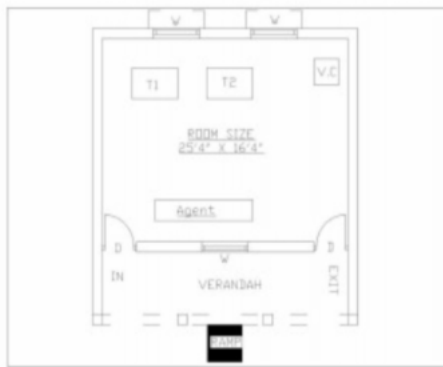

নির্বাচক নিবন্ধন আধিকারিকের স্বাক্ষর

Nazri Naksha

Google Map View

Polling Station Building Front View

Polling Station Front View

Cad View

Key MAP View

1 নাম : প্রিয়ান্বিতা (দাস) সাহা স্বামীর নাম: সুবীর সাহা বাড়ির নং : n0258 বয়স : 30 লিঙ্গ : মহিলা	ZUM2003614 ফটো উপলব্ধ	2 নাম : শর্মিষ্ঠা (দেবনাথ) ভৌমিক স্বামীর নাম: সঞ্জীব ভৌমিক বাড়ির নং : নং 056 বয়স : 32 লিঙ্গ : মহিলা	ZUM2018356 ফটো উপলব্ধ	3 নাম : অনিতা (দেবনাথ)ভৌমিক স্বামীর নাম: বীরেন ভৌমিক বাড়ির নং : n0175 বয়স : 35 লিঙ্গ : মহিলা	ZUM1255371 ফটো উপলব্ধ
4 নাম : রীনা (নস্কর) রায় স্বামীর নাম: প্রবীর রায় বাড়ির নং : নং 103 বয়স : 30 লিঙ্গ : মহিলা	ZUM2018349 ফটো উপলব্ধ	5 নাম : সীমা (বাছার) মালো স্বামীর নাম: সন্তু মালো বাড়ির নং : n0253 বয়স : 31 লিঙ্গ : মহিলা	ZUM1967421 ফটো উপলব্ধ	6 নাম : অঞ্জলী (ভক্ত) রায় স্বামীর নাম: বিশুজিৎ রায় বাড়ির নং : n0254 বয়স : 29 লিঙ্গ : মহিলা	ZUM1754290 ফটো উপলব্ধ
7 নাম : প্রতিমা (সাহা) মুখার্জী স্বামীর নাম: বাপ্পা মুখার্জী বাড়ির নং : নং 208 বয়স : 30 লিঙ্গ : মহিলা	ZUM2018430 ফটো উপলব্ধ	8 নাম : সুচারিতা (সাহা)দেবনাথ স্বামীর নাম: বিধান দেবনাথ বাড়ির নং : n0248 বয়স : 34 লিঙ্গ : মহিলা	ANS1422377 ফটো উপলব্ধ	9 নাম : প্রতিমা (হালদার) দাস স্বামীর নাম: রনজীৎ দাস বাড়ির নং : নং 095 বয়স : 30 লিঙ্গ : মহিলা	ZUM2018281 ফটো উপলব্ধ
10 নাম : নমিতা দাস অধিকারী স্বামীর নাম: নির্মল অধিকারী বাড়ির নং : এন0061 বয়স : 39 লিঙ্গ : মহিলা	CGT2489730 ফটো উপলব্ধ	11 নাম : নির্মল অধিকারী পিতার নাম: সুবীর অধিকারী বাড়ির নং : n0061 বয়স : 49 লিঙ্গ : পুরুষ	ZUM2274728 ফটো উপলব্ধ	12 নাম : পম্পা অধিকারী পিতার নাম: সুবীর অধিকারী বাড়ির নং : n0088 বয়স : 35 লিঙ্গ : মহিলা	ZUM1093699 ফটো উপলব্ধ
13 নাম : অর্চনা অধিকারী স্বামীর নাম: সুবীর অধিকারী বাড়ির নং : n0088 বয়স : 55 লিঙ্গ : মহিলা	WB/40/277/111605 ফটো উপলব্ধ	14 নাম : সুবীর অধিকারী পিতার নাম: শচীন্দ্র অধিকারী বাড়ির নং : n0088 বয়স : 68 লিঙ্গ : পুরুষ	WB/40/277/111542 ফটো উপলব্ধ	15 নাম : ছায়া অধিকারী স্বামীর নাম: সুবীর অধিকারী বাড়ির নং : n0061 বয়স : 67 লিঙ্গ : মহিলা	KGX0214908 ফটো উপলব্ধ
16 নাম : সুবীর অধিকারী পিতার নাম: শচীন্দ্র অধিকারী বাড়ির নং : n0061 বয়স : 75 লিঙ্গ : পুরুষ	WB/40/277/111722 ফটো উপলব্ধ	17 নাম : সমীর অধিকারী পিতার নাম: চিত্তরঞ্জন অধিকারী বাড়ির নং : n0049 বয়স : 30 লিঙ্গ : পুরুষ	ZUM1707223 ফটো উপলব্ধ	18 নাম : রীতা অধিকারী স্বামীর নাম: চিত্তরঞ্জন অধিকারী বাড়ির নং : n0049 বয়স : 54 লিঙ্গ : মহিলা	ZUM2487213 ফটো উপলব্ধ
19 নাম : চিত্তরঞ্জন অধিকারী পিতার নাম: চন্দ্রসাগর অধিকারী বাড়ির নং : n0049 বয়স : 66 লিঙ্গ : পুরুষ	KGX1475250 ফটো উপলব্ধ	20 নাম : স্বপ্না আচার্য্য স্বামীর নাম: উত্তম আচার্য্য বাড়ির নং : n0015 বয়স : 41 লিঙ্গ : মহিলা	KGX2317196 ফটো উপলব্ধ	21 নাম : অজয় আচার্য্য পিতার নাম: বিশ্বনাথ আচার্য্য বাড়ির নং : n0016 বয়স : 51 লিঙ্গ : পুরুষ	KGX0215038 ফটো উপলব্ধ
22 নাম : দুর্গা আচার্য্য স্বামীর নাম: গোপাল আচার্য্য বাড়ির নং : n0017 বয়স : 49 লিঙ্গ : মহিলা	WB/12/077/138490 ফটো উপলব্ধ	23 নাম : জয়ন্তী আচার্য্য স্বামীর নাম: বাপী আচার্য্য বাড়ির নং : n0018 বয়স : 37 লিঙ্গ : মহিলা	KGX3030418 ফটো উপলব্ধ	24 নাম : সুদেব আচার্য্য পিতার নাম: জয়দেব আচার্য্য বাড়ির নং : n0027 বয়স : 37 লিঙ্গ : পুরুষ	KGX3030335 ফটো উপলব্ধ
25 নাম : জয়দেব আচার্য্য পিতার নাম: যতীন্দ্র আচার্য্য বাড়ির নং : n0027 বয়স : 65 লিঙ্গ : পুরুষ	WB/40/277/111289 ফটো উপলব্ধ	26 নাম : উত্তম আচার্য্য পিতার নাম: বেনুরঞ্জন আচার্য্য বাড়ির নং : n0015 বয়স : 52 লিঙ্গ : পুরুষ	KGX1955392 ফটো উপলব্ধ	27 নাম : মিনতী আচার্য্য স্বামীর নাম: কাঞ্চন আচার্য্য বাড়ির নং : n0189 বয়স : 56 লিঙ্গ : মহিলা	KGX2767655 ফটো উপলব্ধ
28 নাম : কাঞ্চন আচার্য্য পিতার নাম: বিশ্বনাথ আচার্য্য বাড়ির নং : n0016 বয়স : 57 লিঙ্গ : পুরুষ	KGX2768927 ফটো উপলব্ধ	29 নাম : বাপী আচার্য্য পিতার নাম: অরুণকান্তি আচার্য্য বাড়ির নং : n0018 বয়স : 48 লিঙ্গ : পুরুষ	ZUM2414530 ফটো উপলব্ধ	30 নাম : অমৃতা সিংহ আচার্য্য স্বামীর নাম: অজয় আচার্য্য বাড়ির নং : নং 16 বয়স : 28 লিঙ্গ : মহিলা	ZUM2018364 ফটো উপলব্ধ