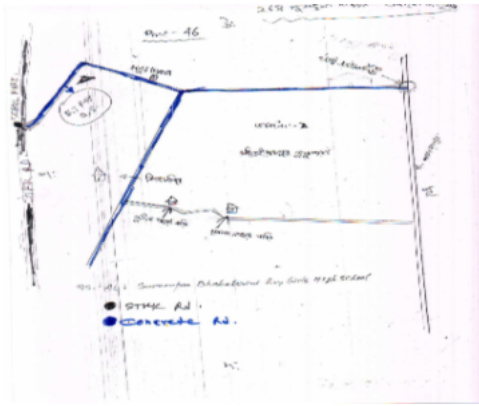

Nazri Naksha