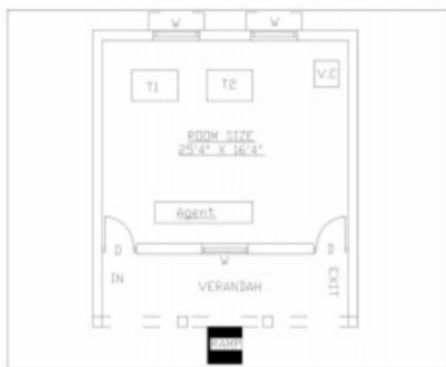

নির্বাচক নিবন্ধন আধিকারিকের স্বাক্ষর

Nazri Naksha

Google Map View

Polling Station Building Front View

Polling Station Front View

Cad View

Key MAP View

বিধানসভা নির্বাচনক্ষেত্রের নং, নাম : 268-পূর্বস্থলী দক্ষিণ
ভাগ নং, নাম : 1-দক্ষিণ শ্রীরামপুর মধ্যবারোয়ারী তলা