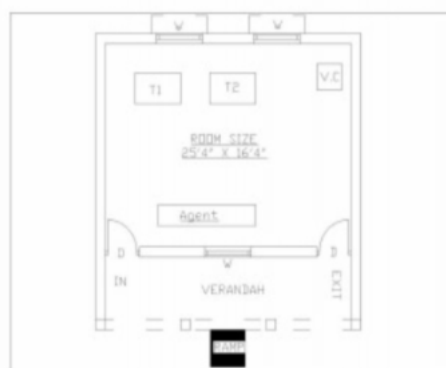

নির্বাচক নিবন্ধন আধিকারিকের স্বাক্ষর

Nazri Naksha

Google Map View

Polling Station Building Front View

Polling Station Front View

Cad View

Key MAP View

1 নাম : শম্পা মন্ডল (মালী) স্বামীর নাম: সফু মালী বাড়ির নং : n0183 বয়স : 39 লিঙ্গ : মহিলা	KGX2965093 ফটো উপলব্ধ	2 নাম : সোনালী বিক্রি স্বামীর নাম: অক্ষয় সেন বাড়ির নং : n0065 বয়স : 39 লিঙ্গ : মহিলা	KGX2812642 ফটো উপলব্ধ	3 নাম : সীমা (মাঝি)প্রামানিক স্বামীর নাম: বাপি প্রামানিক বাড়ির নং : n0273 বয়স : 31 লিঙ্গ : মহিলা	ZUM1932409 ফটো উপলব্ধ
4 নাম : বানী (হালদার)দেউরী স্বামীর নাম: প্রহ্লাদ দেউরী বাড়ির নং : n0235 বয়স : 39 লিঙ্গ : মহিলা	ZUM1876853 ফটো উপলব্ধ	5 নাম : প্রজাপতি আদিত্য পিতার নাম: সূর্য কান্ত আদিত্য বাড়ির নং : n00263 বয়স : 66 লিঙ্গ : পুরুষ	ZUM1932300 ফটো উপলব্ধ	6 নাম : প্রতাপ আদিত্য পিতার নাম: প্রজাপতি আদিত্য বাড়ির নং : n0061 বয়স : 36 লিঙ্গ : পুরুষ	ZUM1786383 ফটো উপলব্ধ
7 নাম : শেফালী আদিত্য স্বামীর নাম: প্রজাপতি আদিত্য বাড়ির নং : নং262 বয়স : 54 লিঙ্গ : মহিলা	ZUM1932292 ফটো উপলব্ধ	8 নাম : রীনা আদিত্য স্বামীর নাম: কপিল কৃষ্ণ আদিত্য বাড়ির নং : n0061 বয়স : 52 লিঙ্গ : মহিলা	WB/40/277/270178 ফটো উপলব্ধ	9 নাম : কৌশিক আদিত্য পিতার নাম: কপিল কৃষ্ণ আদিত্য বাড়ির নং : n0061 বয়স : 29 লিঙ্গ : পুরুষ	ZUM1786136 ফটো উপলব্ধ
10 নাম : কপিলকৃষ্ণ আদিত্য পিতার নাম: সূর্যকান্ত আদিত্য বাড়ির নং : n0061 বয়স : 55 লিঙ্গ : পুরুষ	WB/40/277/270034 ফটো উপলব্ধ	11 নাম : সপ্তমী আদিত্য স্বামীর নাম: প্রতাপ আদিত্য বাড়ির নং : n0061 বয়স : 30 লিঙ্গ : মহিলা	ZUM1786433 ফটো উপলব্ধ	12 নাম : কৌশিক উকিল পিতার নাম: কমল উকিল বাড়ির নং : 070 বয়স : 25 লিঙ্গ : পুরুষ	ZUM2026383 ফটো উপলব্ধ
13 নাম : অশোক প্রামানিক পিতার নাম: পতিরাম প্রামানিক বাড়ির নং : n0071 বয়স : 41 লিঙ্গ : পুরুষ	ZUM1096411 ফটো উপলব্ধ	14 নাম : বিপাশা উকিল (মণ্ডল) স্বামীর নাম: বিশুজিৎ উকিল বাড়ির নং : n0071 বয়স : 45 লিঙ্গ : মহিলা	ZUM1264902 ফটো উপলব্ধ	15 নাম : বিশুজিত উকিল পিতার নাম: গনেশচন্দ্র উকিল বাড়ির নং : n0071 বয়স : 60 লিঙ্গ : পুরুষ	KGX2403442 ফটো উপলব্ধ
16 নাম : চন্দ্রকলা উকিল স্বামীর নাম: গনেশ চন্দ্র উকিল বাড়ির নং : n0071 বয়স : 85 লিঙ্গ : মহিলা	WB/40/277/270433 ফটো উপলব্ধ	17 নাম : রনজিত উকিল পিতার নাম: গনেশ চন্দ্র উকিল বাড়ির নং : n0071 বয়স : 58 লিঙ্গ : পুরুষ	WB/40/277/270781 ফটো উপলব্ধ	18 নাম : শোভা উকিল স্বামীর নাম: রনজিত উকিল বাড়ির নং : n0071 বয়স : 52 লিঙ্গ : মহিলা	KGX2811495 ফটো উপলব্ধ
19 নাম : ইন্দ্রজিত উকিল পিতার নাম: গনেশ চন্দ্র উকিল বাড়ির নং : n0071 বয়স : 38 লিঙ্গ : পুরুষ	ZUM2674356 ফটো উপলব্ধ	20 নাম : সরজিৎ উকিল পিতার নাম: গনেশ চন্দ্র উকিল বাড়ির নং : n0071 বয়স : 43 লিঙ্গ : পুরুষ	KGX2405694 ফটো উপলব্ধ	21 নাম : সঞ্জিত উকিল পিতার নাম: গনেশ চন্দ্র উকিল বাড়ির নং : n0071 বয়স : 40 লিঙ্গ : পুরুষ	KGX2405702 ফটো উপলব্ধ
22 নাম : শ্রাবনী প্রামানিক(মাঝি) স্বামীর নাম: অশোক প্রামানিক বাড়ির নং : n0071 বয়স : 36 লিঙ্গ : মহিলা	ZUM1709641 ফটো উপলব্ধ	23 নাম : রাজু উকিল পিতার নাম: রনজিৎ উকিল বাড়ির নং : n0071 বয়স : 30 লিঙ্গ : পুরুষ	ZUM1709765 ফটো উপলব্ধ	24 নাম : সুপর্ণা উকিল পিতার নাম: রনজিৎ উকিল বাড়ির নং : n0071 বয়স : 29 লিঙ্গ : মহিলা	ZUM1709781 ফটো উপলব্ধ
25 নাম : অভিজিত উকিল পিতার নাম: গনেশ চন্দ্র উকিল বাড়ির নং : n0071 বয়স : 41 লিঙ্গ : পুরুষ	KGX2405686 ফটো উপলব্ধ	26 নাম : মিতু উকিল(মন্ডল) স্বামীর নাম: অভিজিৎ উকিল বাড়ির নং : n0071 বয়স : 35 লিঙ্গ : মহিলা	ZUM1786201 ফটো উপলব্ধ	27 নাম : শ্রাবন্তী কীর্তনায়ী স্বামীর নাম: রতন কীর্তনায়ী বাড়ির নং : n0044 বয়স : 44 লিঙ্গ : মহিলা	KGX2647154 ফটো উপলব্ধ
28 নাম : কাঞ্চন কীর্তনায়ী স্বামীর নাম: নকুল কীর্তনায়ী বাড়ির নং : n0044 বয়স : 54 লিঙ্গ : মহিলা	ZUM2127165 ফটো উপলব্ধ	29 নাম : মঞ্জু কীর্তনায়ী স্বামীর নাম: সুভাষ কীর্তনায়ী বাড়ির নং : n0044 বয়স : 47 লিঙ্গ : মহিলা	KGX2403475 ফটো উপলব্ধ	30 নাম : রতন কীর্তনায়ী পিতার নাম: যোগেন্দ্র কীর্তনায়ী বাড়ির নং : n0044 বয়স : 53 লিঙ্গ : পুরুষ	ZUM2127108 ফটো উপলব্ধ