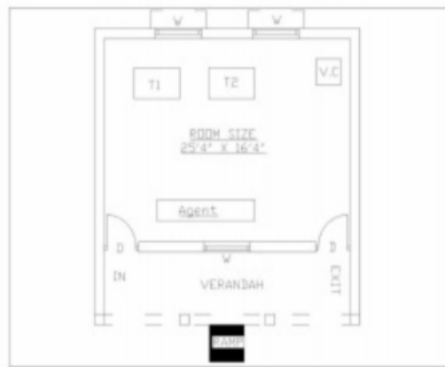

নির্বাচক নিবন্ধন আধিকারিকের স্বাক্ষর

Nazri Naksha

Google Map View

Polling Station Building Front View

Polling Station Front View

Cad View

Key MAP View

1 নাম : সাবিনা ইয়াসমিন স্বামীর নাম : ইকরামুল সেখ বাড়ির নং : বয়স : 25 লিঙ্গ : মহিলা	ZUM2006765 ফটো উপলব্ধ	2 নাম : বাগবুল সেখ পিতার নাম : আরসেদ সেখ বাড়ির নং : বয়স : 26 লিঙ্গ : পুরুষ	ZUM2006773 ফটো উপলব্ধ	3 নাম : আকাশ সেখ পিতার নাম : আজিজুল সেখ বাড়ির নং : এন0101 বয়স : 23 লিঙ্গ : পুরুষ	ZUM2437457 ফটো উপলব্ধ
4 নাম : রিফ্ক খাতুন স্বামীর নাম : ইউসুফ সেখ বাড়ির নং : ধর্মতলা বয়স : 26 লিঙ্গ : মহিলা	RPB2056927 ফটো উপলব্ধ	5 নাম : ফতেমা খাতুন স্বামীর নাম : বাবুলাল সেখ বাড়ির নং : এন000 বয়স : 32 লিঙ্গ : মহিলা	TFM1887538 ফটো উপলব্ধ	6 নাম : শম্পা খাতুন স্বামীর নাম : মানিক মন্ডল বাড়ির নং : বয়স : 26 লিঙ্গ : মহিলা	ZUM2006732 ফটো উপলব্ধ
7 নাম : রেজিনা খাতুন স্বামীর নাম : সফিক সেখ বাড়ির নং : 3 বয়স : 31 লিঙ্গ : মহিলা	ZUM1516426 ফটো উপলব্ধ	8 নাম : মবিনা বিবি স্বামীর নাম : জিন্নাত সেখ বাড়ির নং : নং বয়স : 31 লিঙ্গ : মহিলা	TFM2047082 ফটো উপলব্ধ	9 নাম : আতাবুল সেখ পিতার নাম : মহম্মদুল হাসান সেখ বাড়ির নং : n0281 বয়স : 29 লিঙ্গ : পুরুষ	ZUM1862697 ফটো উপলব্ধ
10 নাম : রেখা খাতুন স্বামীর নাম : আতাবুল সেখ বাড়ির নং : 00 বয়স : 23 লিঙ্গ : মহিলা	ZUM2546182 ফটো উপলব্ধ	11 নাম : আলিসাহেব সেখ পিতার নাম : ইজাত আলি সেখ বাড়ির নং : n0041 বয়স : 38 লিঙ্গ : পুরুষ	ZUM0011825 ফটো উপলব্ধ	12 নাম : ইজাত আলি সেখ পিতার নাম : আনসার সেখ বাড়ির নং : n0041 বয়স : 72 লিঙ্গ : পুরুষ	KGX0338996 ফটো উপলব্ধ
13 নাম : আলেয়া বিবি স্বামীর নাম : ইজাত আলি সেখ বাড়ির নং : n0041 বয়স : 65 লিঙ্গ : মহিলা	KGX0339002 ফটো উপলব্ধ	14 নাম : চামেলী সেখ স্বামীর নাম : আলি সাহেব সেখ বাড়ির নং : n0041 বয়স : 35 লিঙ্গ : মহিলা	ZUM1461649 ফটো উপলব্ধ	15 নাম : সেখ আমিরুল ইসলাম পিতার নাম : আয়ুব সেখ বাড়ির নং : n0292 বয়স : 26 লিঙ্গ : পুরুষ	ZUM1945351 ফটো উপলব্ধ
16 নাম : মীর আরিফুল ইসলাম পিতার নাম : মীর ফারুক আহম্মদ বাড়ির নং : এন245 বয়স : 23 লিঙ্গ : পুরুষ	ZUM2410082 ফটো উপলব্ধ	17 নাম : রেকসোনা খাতুন স্বামীর নাম : সেখ আমিরুল ইসলাম বাড়ির নং : এন0292 বয়স : 23 লিঙ্গ : মহিলা	ZUM2409548 ফটো উপলব্ধ	18 নাম : ফুলসুরা খাতুন স্বামীর নাম : বদরুলদিন সেখ বাড়ির নং : বয়স : 31 লিঙ্গ : মহিলা	ZUM2006740 ফটো উপলব্ধ
19 নাম : সাইদুল ইসলাম সেখ পিতার নাম : মুজাফর সেখ বাড়ির নং : 24 বয়স : 26 লিঙ্গ : পুরুষ	ZUM2006658 ফটো উপলব্ধ	20 নাম : সামিমা নাসরিন খাতুন পিতার নাম : বদরুল সেখ বাড়ির নং : N0103 বয়স : 24 লিঙ্গ : মহিলা	ZUM2316115 ফটো উপলব্ধ	21 নাম : আলিমা খাতুন স্বামীর নাম : গোলাম সেখ বাড়ির নং : N0185 বয়স : 28 লিঙ্গ : মহিলা	ZUM2315976 ফটো উপলব্ধ
22 নাম : ডলি খাতুন স্বামীর নাম : মুজাফর র সেখ বাড়ির নং : N0056 বয়স : 34 লিঙ্গ : মহিলা	ZUM2316180 ফটো উপলব্ধ	23 নাম : তহমিনা খাতুন পিতার নাম : মুহম্মদ সেখ বাড়ির নং : N0096 বয়স : 25 লিঙ্গ : মহিলা	ZUM2315729 ফটো উপলব্ধ	24 নাম : রেশমী খাতুন পিতার নাম : রফিকুল সেখ বাড়ির নং : n0291 বয়স : 26 লিঙ্গ : মহিলা	ZUM1945344 ফটো উপলব্ধ
25 নাম : জোৎস্না খাতুন স্বামীর নাম : রুজ্বা সেখ বাড়ির নং : N0236 বয়স : 24 লিঙ্গ : মহিলা	ZUM2315745 ফটো উপলব্ধ	26 নাম : আরমিনা খাতুন স্বামীর নাম : নূর আলি সেখ বাড়ির নং : N0236 বয়স : 24 লিঙ্গ : মহিলা	ZUM2315794 ফটো উপলব্ধ	27 নাম : সিমুলী খাতুন পিতার নাম : হুসিবুল শেখ বাড়ির নং : এন0196 বয়স : 24 লিঙ্গ : মহিলা	ZUM2409654 ফটো উপলব্ধ
28 নাম : জায়রুল সেখ পিতার নাম : হুসিবুল শেখ বাড়ির নং : এন0196 বয়স : 24 লিঙ্গ : পুরুষ	ZUM2409662 ফটো উপলব্ধ	29 নাম : রূপসোনা খাতুন পিতার নাম : আরসেদ আলি সেখ বাড়ির নং : এন0180 বয়স : 23 লিঙ্গ : মহিলা	ZUM2409910 ফটো উপলব্ধ	30 নাম : ফিরদৌসী খাতুন স্বামীর নাম : হারুন সেখ বাড়ির নং : এন000 বয়স : 26 লিঙ্গ : মহিলা	ZUM2409969 ফটো উপলব্ধ