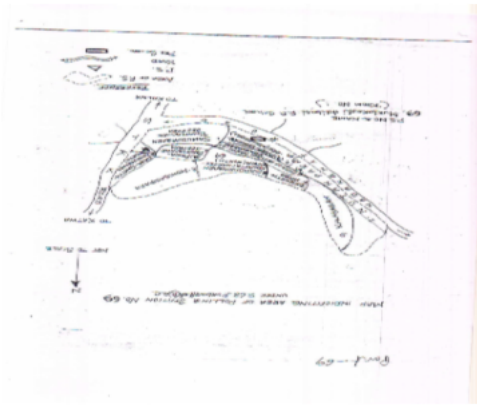

Nazri Naksha