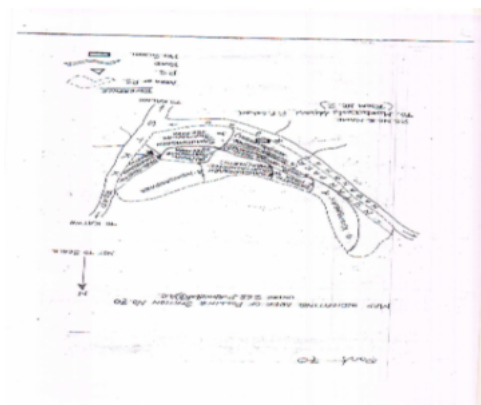

Nazri Naksha