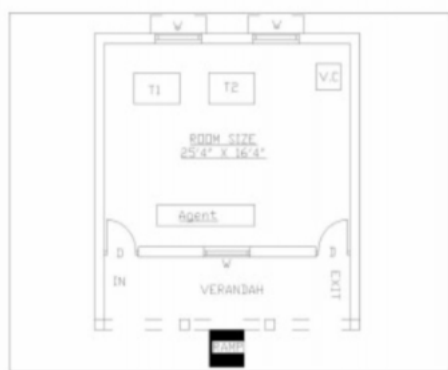

নির্বাচক নিবন্ধন আধিকারিকের স্বাক্ষর

Nazri Naksha

Google Map View

Polling Station Building Front View

Polling Station Front View

Cad View

Key MAP View

1	WB/40/277/318422	নাম : দেবকী পাল (ভাদুরী) স্বামীর নাম: মুগাঙ্ক পাল বাড়ির নং : n0228 বয়স : 52 লিঙ্গ : মহিলা	ফটো উপলব্ধ	2	ZUM2571495	নাম : মিনতী স্বামীর নাম: মিহির বিশ্বাস বাড়ির নং : n0258 বয়স : 50 লিঙ্গ : মহিলা	ফটো উপলব্ধ	3	ZUM2408706	নাম : আশীষ গাঙ্গুলী পিতার নাম: পরিমল গাঙ্গুলী বাড়ির নং : এন0184 বয়স : 23 লিঙ্গ : পুরুষ	ফটো উপলব্ধ
4	ZUM2333607	নাম : সৃজন ঘটক পিতার নাম: বাবলু( মেখলা) ঘটক বাড়ির নং : N0125 বয়স : 28 লিঙ্গ : পুরুষ	ফটো উপলব্ধ	5	ZUM2044105	নাম : রীনা ঘটক স্বামীর নাম: শম্ভু ঘটক বাড়ির নং : 125 বয়স : 36 লিঙ্গ : মহিলা	ফটো উপলব্ধ	6	WB/40/277/303001	নাম : অনিল ঘোষ পিতার নাম: নগেন ঘোষ বাড়ির নং : n0049 বয়স : 80 লিঙ্গ : পুরুষ	ফটো উপলব্ধ
7	WB/40/277/303414	নাম : অনুপ ঘোষ পিতার নাম: অনিল ঘোষ বাড়ির নং : n0049 বয়স : 49 লিঙ্গ : পুরুষ	ফটো উপলব্ধ	8	KGX2237741	নাম : স্বপ্না ঘোষ স্বামীর নাম: অনুপ ঘোষ বাড়ির নং : n0049 বয়স : 44 লিঙ্গ : মহিলা	ফটো উপলব্ধ	9	ZUM2409092	নাম : নীলারানী ঘোষ স্বামীর নাম: অনিল ঘোষ বাড়ির নং : n0049 বয়স : 75 লিঙ্গ : মহিলা	ফটো উপলব্ধ
10	ZUM2333631	নাম : সৌম্যকান্তি ঘোষ পিতার নাম: উজ্জ্বল ঘোষ বাড়ির নং : N0211 বয়স : 32 লিঙ্গ : পুরুষ	ফটো উপলব্ধ	11	ZUM2458131	নাম : অনিবার্ন ঘোষ পিতার নাম: অনুপ ঘোষ বাড়ির নং : এন0049 বয়স : 22 লিঙ্গ : পুরুষ	ফটো উপলব্ধ	12	ZUM1880095	নাম : করুণা ঘোষ পিতার নাম: অনিল ঘোষ বাড়ির নং : এন0584 বয়স : 39 লিঙ্গ : মহিলা	ফটো উপলব্ধ
13	KGX1733997	নাম : বরুণ চক্রবর্তী পিতার নাম: হারাধন চক্রবর্তী বাড়ির নং : n0224 বয়স : 48 লিঙ্গ : পুরুষ	ফটো উপলব্ধ	14	WB/40/277/270425	নাম : অঞ্জলী চক্রবর্তী স্বামীর নাম: হারাধন চক্রবর্তী বাড়ির নং : n0225 বয়স : 65 লিঙ্গ : মহিলা	ফটো উপলব্ধ	15	ZUM2458057	নাম : শুভঙ্কর দত্ত পিতার নাম: মাধব দত্ত বাড়ির নং : এন0133 বয়স : 22 লিঙ্গ : পুরুষ	ফটো উপলব্ধ
16	ZUM2489169	নাম : খোকাবাবু দালাল পিতার নাম: কৃষ্ণগোপাল দালাল বাড়ির নং : n0057 বয়স : 67 লিঙ্গ : পুরুষ	ফটো উপলব্ধ	17	WB/40/277/303103	নাম : গীতা দালাল অন্যান্য: খোকাবাবু দালাল বাড়ির নং : n0057 বয়স : 62 লিঙ্গ : মহিলা	ফটো উপলব্ধ	18	KGX2969194	নাম : বাপী দালাল মায়ের নাম: গীতা দালাল বাড়ির নং : n0057 বয়স : 39 লিঙ্গ : পুরুষ	ফটো উপলব্ধ
19	ZUM0292185	নাম : সুশান্ত দালাল পিতার নাম: খোকাবাবু দালাল বাড়ির নং : n0057 বয়স : 37 লিঙ্গ : পুরুষ	ফটো উপলব্ধ	20	ZUM1713130	নাম : প্রিয়ান্বিতা দালাল(বাগ) স্বামীর নাম: বাপি দালাল বাড়ির নং : n0057 বয়স : 32 লিঙ্গ : মহিলা	ফটো উপলব্ধ	21	ZUM2044030	নাম : কবিতা দাস মন্ডল স্বামীর নাম: সঞ্জিত মন্ডল বাড়ির নং : 016 বয়স : 30 লিঙ্গ : মহিলা	ফটো উপলব্ধ
22	KGX1558147	নাম : ভোলানাথ দে পিতার নাম: চন্দ্রকান্ত দে বাড়ির নং : n0041 বয়স : 60 লিঙ্গ : পুরুষ	ফটো উপলব্ধ	23	ZUM1610641	নাম : কার্তিক দে পিতার নাম: ভোলানাথ দে বাড়ির নং : n0041 বয়স : 32 লিঙ্গ : পুরুষ	ফটো উপলব্ধ	24	ZUM2008878	নাম : চম্পা দে স্বামীর নাম: শ্যামল দে বাড়ির নং : এন0041 বয়স : 28 লিঙ্গ : মহিলা	ফটো উপলব্ধ
25	ZUM1489921	নাম : শ্যামল দে পিতার নাম: চন্দ্রকান্ত দে বাড়ির নং : n0041 বয়স : 31 লিঙ্গ : পুরুষ	ফটো উপলব্ধ	26	WB/40/277/303289	নাম : বাসনা দে স্বামীর নাম: ভোলানাথ দে বাড়ির নং : n0041 বয়স : 49 লিঙ্গ : মহিলা	ফটো উপলব্ধ	27	KGX2599959	নাম : দুলাল দে পিতার নাম: চন্দ্রকান্ত দে বাড়ির নং : n0041 বয়স : 51 লিঙ্গ : পুরুষ	ফটো উপলব্ধ
28	KGX2599967	নাম : পূর্ণিমা দে স্বামীর নাম: দুলাল দে বাড়ির নং : n0041 বয়স : 50 লিঙ্গ : মহিলা	ফটো উপলব্ধ	29	ZUM1940832	নাম : সুনন্দা দে(মিত্র) স্বামীর নাম: কুনাল মিত্র বাড়ির নং : n0302 বয়স : 30 লিঙ্গ : মহিলা	ফটো উপলব্ধ	30	ZUM1940758	নাম : সুস্মিতা দেবনাথ স্বামীর নাম: কৃষ্ণ দেবনাথ বাড়ির নং : n0294 বয়স : 28 লিঙ্গ : মহিলা	ফটো উপলব্ধ